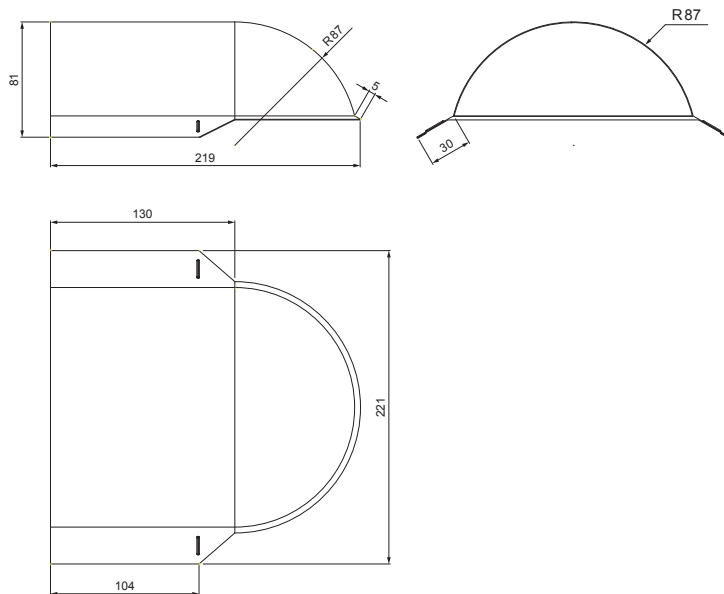

TECHNICKÝ LIST

UKONČENÍ HŘEBENÁČE OBLÉ

W-UNI UHO

DETAIL:

1. ukončení hřebenače oblé
2. rychlonit 3,2x8 (min. 3 ks)
3. hřebenač oblý
4. šroub farmářský 4,8x20
5. střešní krytina
6. střešní lata
7. kontralata
8. krokv
9. okapový plech
10. ochranný větrací pás
11. fólie
12. žlab půlkruhový
13. hák

B Hliník lakovaný – Bílá – RAL 9010

INDEX	ZMĚNA	DATUM	PODPIS	  
ZN. MAT.				
ROZM.-POLOT		T.O.	HMOTNOST kg	MER.
POM. ZAŘ.			STN	TR.Č.
VYPR.	Ing. Kluska M.		POZN.	Č.POZICE
PRESK.				
TECHNOL.	TECHNOL.		STARÝ V.	Č.V.
NÁZEV	Ukončení hřebenače oblé		Počet listů	W-UNI UHO List 