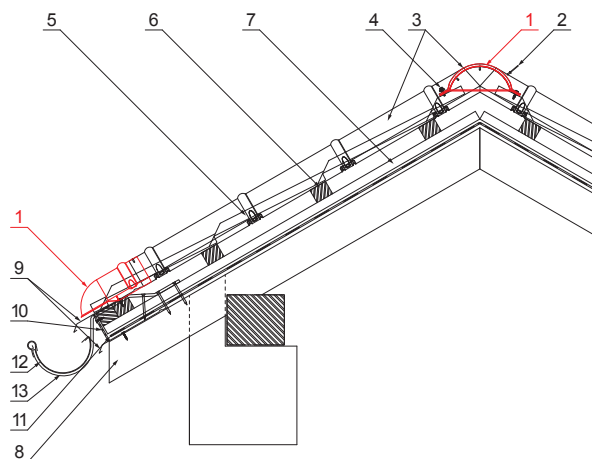

TECHNICKÝ LIST

UKONČENÍ HŘEBENÁČE OBLÉ

W-UNI UHO

DETAIL:

1. ukončení hřebenače oblé
2. rychlonit 3,2x8 (min. 3 ks)
3. hřebenač oblý
4. šroub farmářský 4,8x20
5. střešní krytina
6. střešní lata
7. kontralata
8. krokv
9. okapový plech
10. ochranný větrací pás
11. fólie
12. žlab půlkruhový
13. hák