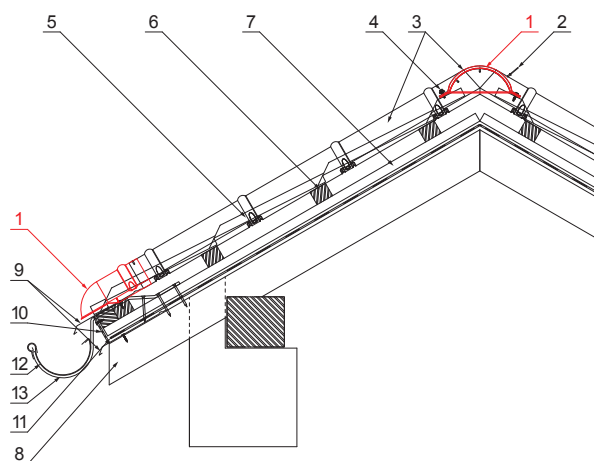

TECHNICKÝ LIST

UKONČENÍ HŘEBENÁČE OBLÉ

W-UNI UHO

B Hliník lakovaný – Bílá – RAL 9010

DETAIL:

1. ukončení hřebenače oblé
2. rychlonit 3,2x8 (min. 3ks)
3. hřebenač oblý
4. šroub farmářský 4,8x20
5. střešní krytina
6. střešní lata
7. kontralata
8. krokev
9. okapový plech
10. ochranný větrací pás
11. fólie
12. žlab půlkruhový
13. hák

INDEX	ZMĚNA	DATUM	PODPIS	  	
ZN. MAT.	ROZM.-POLOT	T.O.	HMOTNOST kg		MER.
POM. ZAŘ.	VYPR.	Ing. Kluska M.	POZN.	STN	TR.Č.
PRESK.	TECHNOL.	TECHNOL.	STARÝ V.	Č.V.	Č.POZICE
NÁZEV	Ukončení hřebenače oblé			Počet listů	W-UNI UHO
					List 