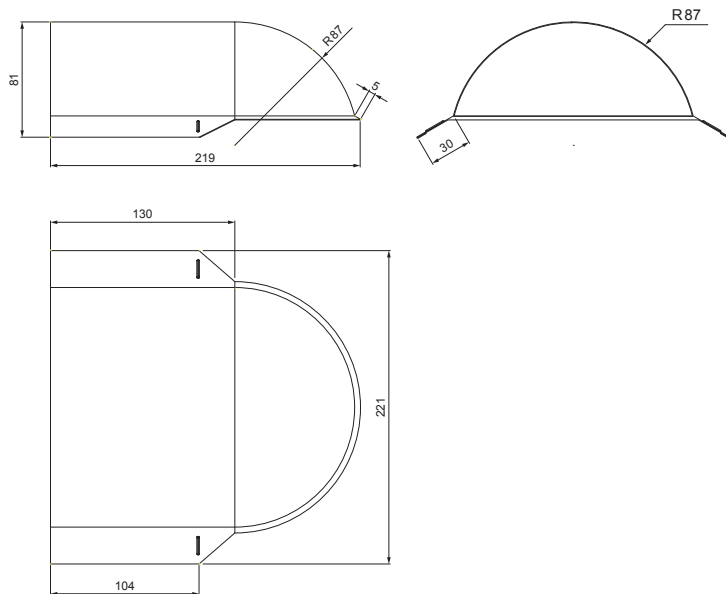

TECHNICKÝ LIST

UKONČENÍ HŘEBENÁČE OBLÉ

W-UNI UHO

B Hliník lakovaný – Bílá – RAL 9010

DETAIL:

1. ukončení hřebenače oblé
2. rychlonit 3,2x8 (min. 3ks)
3. hřebenač oblý
4. šroub farmářský 4,8x20
5. střešní krytina
6. střešní lata
7. kontralata
8. krokev
9. okapový plech
10. ochranný větrací pás
11. fólie
12. žlab půlkruhový
13. hák

INDEX	ZMĚNA	DATUM	PODPIS	  	
ZN. MAT.	ROZM.-POLOT	T.O.	HMOTNOST kg		MER.
POM. ZAŘ.	VYPR.	Ing. Kluska M.	POZN.	STN	TR.Č.
PRESK.	TECHNOL.	TECHNOL.	STARÝ V.	Č.V.	Č.POZICE
NÁZEV	Ukončení hřebenače oblé			Počet listů	W-UNI UHO
					List 