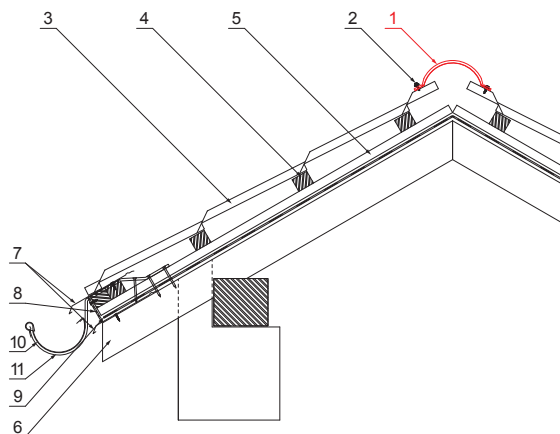

TECHNICKÝ LIST

HŘEBENÁČ PRO KRYTINU

W-UNI HRE

DETAIL:

1. hřebenáč oblý 2 m nebo 3 m
krycí šířka 1,864 m (2 m) a 2,936 m (3 m)
2. šroub farmářský 4,8x20
3. střešní krytina
4. střešní lata
5. kontralata
6. krokev
7. okapový plech
8. ochranný větrací pás
9. fólie
10. žlab půlkruhový
11. hák

TM Hliník lakovaný – Testa di Moro – RAL 8028

INDEX	ZMĚNA	DATUM	PODPIS					
ZN. MAT.	ROZM.-POLOT	POM. ZAŘ.	VYPR.			T.O.	HMOTNOST kg	MER.
PRESK.	TECHNOL.	TECHNOL.	STARÝ V.	Č.V.	STN	TR.Č.	Č.POZICE	
NÁZEV				Hřebenáč pre krytinu		Počet listů	W-UNI HRE	List

Rozměry [mm]		
Délka [m]	L	N
2,0	1925	6

Vytvořeno: 22.04.2026 10:26:00

Technické změny vyhrazeny