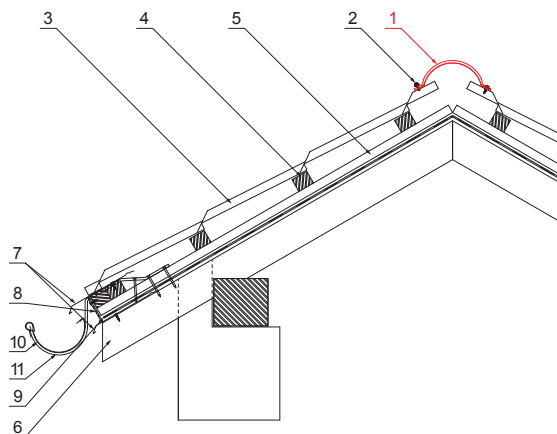

TECHNICKÝ LIST

HŘEBENÁČ PRO KRYTINU

W-UNI HRE

DETAIL:

1. hřebenáč oblý 2 m nebo 3 m
krycí šířka 1,864 m (2 m) a 2,936 m (3 m)
2. šroub farmářský 4,8x20
3. střešní krytina
4. střešní lata
5. kontralata
6. krokev
7. okapový plech
8. ochranný větrací pás
9. fólie
10. žlab půlkruhový
11. hák

Vytvořeno: 21.04.2026 20:20:47

Technické změny vyhrazeny

Rozměry [mm]		
Délka [m]	L	N
2,0	1925	6