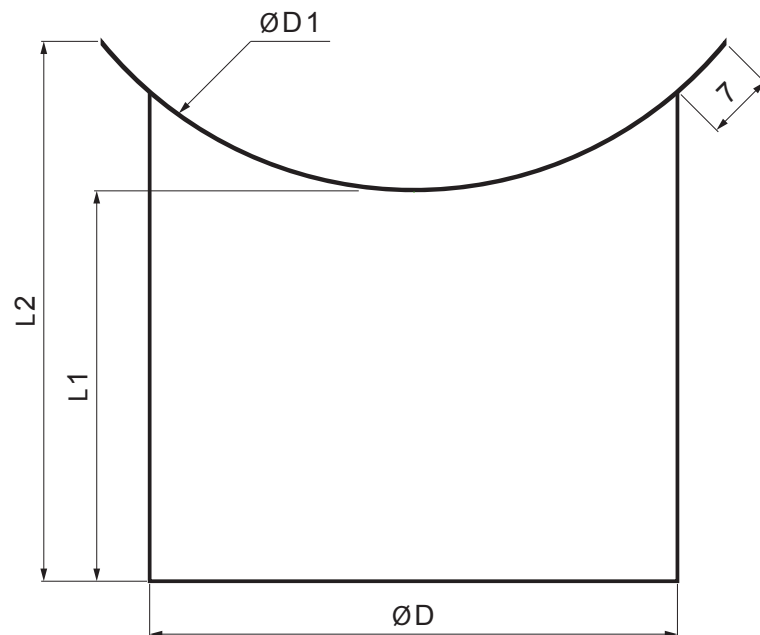

TECHNICKÝ LIST

HRDLO ŽLABOVÉ

M-MHRD

M Měď – Natur

Rozměry [mm]				
Jmenovitá velikost	Ø D	Ø D 1	L 1	L 2
80	80	105	80	105
100	100	153	80	153
120	120	153	80	153

INDEX	ZMĚNA	DATUM	PODPIS	KJG QUALITY®	Scan code for 3D model	
ZN. MAT.						T.O.
ROZM.-POLOT					STN	TR.Č.
POM. ZAŘ.					POZN.	Č.POZICE
VYPR. Ing. Kluska M.					STARÝ V.	Č.V.
PRESK.						
TECHNOL.	TECHNOL.					
NÁZEV	Hrdlo žlabové			Počet listů	M-MHRD	List