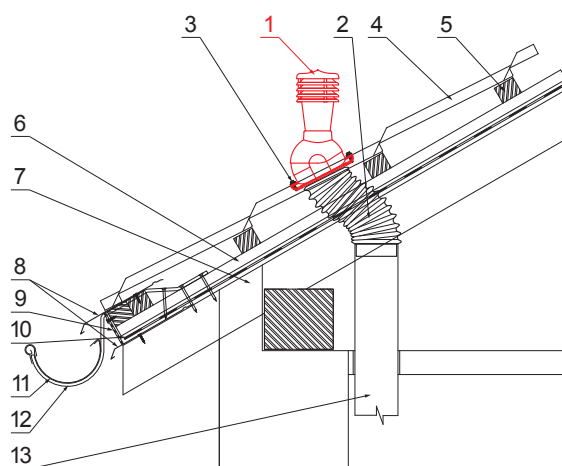

INDEX	ZMĚNA	DATUM	PODPIS	KJG QUALITY	Scan code for 3D model		
ZN. MAT.	ROZM.-POLOT	T.O.	HMOTNOST kg				MER.
POM. ZAŘ.	VYPR.	Ing. Kluska M.	POZN.	STN	TR.Č.	Č.POZICE	
PRESK.	TECHNOL.	TECHNOL.	STARÝ V.	Č.V.			
NÁZEV	Komínové střešní odvětrání UNI2 Ø 150 mm			SD-EUV W35			
			Počet listů			List	

Vytvořeno: 05.06.2026 09:18:53

Technické změny vyhrazeny