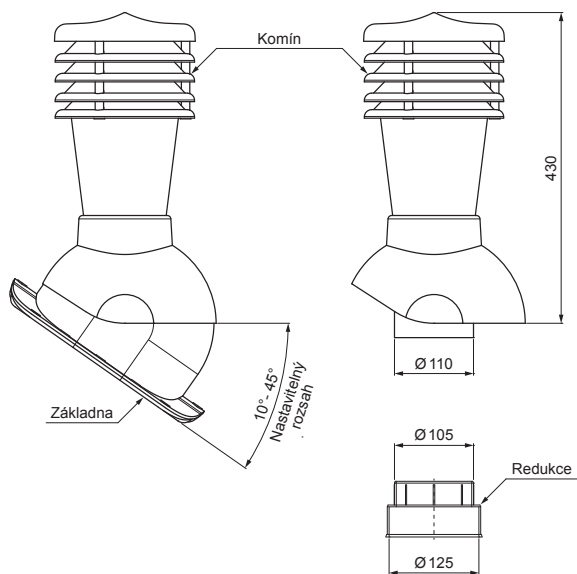

TECHNICKÝ LIST

KOMÍNOVÉ STŘEŠNÍ ODVĚTRÁNÍ UNI2 Ø 150 MM

SD-EUV W35

OBSAH BALENÍ:
 - základna s butyl těsněním
 - komin
 - redukce
 - šroub farmářský 16ks

MH PVC – Měděno hnědá – RAL 8004

DETAIL:

1. komínové střešní odvětrání
2. hadice s utahovací sponou
3. šroub farmářský 4,8x35
4. střešní krytina
5. střešní lata
6. kontralata
7. krokev
8. okapový plech
9. ochranný větrací pás
10. fólie
11. žlab půlkruhový
12. hák
13. odvětrávací PVC potrubí

INDEX	ZMĚNA	DATUM	PODPIS	KJG QUALITY	Scan code for 3D model	
ZN. MAT.	ROZM.-POLOT	T.O.	HMOTNOST kg			
POM. ZAŘ.	VYPR.	Ing. Kluska M.	POZN.	STN	TR.Č.	Č.POZICE
PRESK.	TECHNOL.	TECHNOL.	STARÝ V.	Č.V.		
NÁZEV	Komínové střešní odvětrání UNI2 Ø 150 mm			SD-EUV W35		
			Počet listů			List