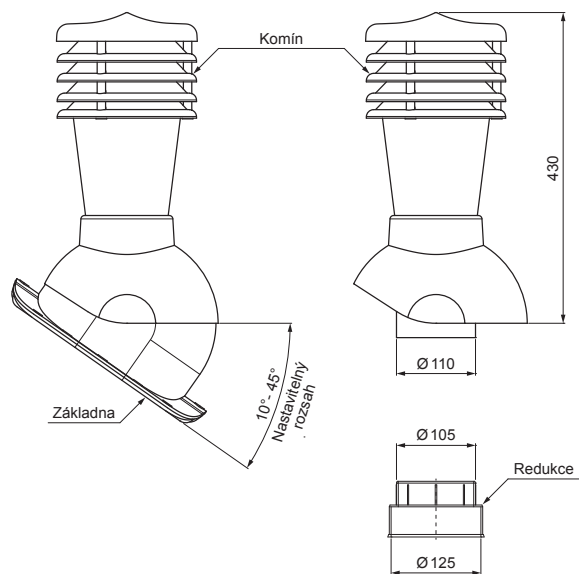

TECHNICKÝ LIST

KOMÍNOVÉ STŘEŠNÍ ODVĚTRÁNÍ UNI2 Ø 150 MM

SD-EUV W35

OBSAH BALENÍ:
 - základna s butyl těsněním
 - komin
 - redukce
 - šroub farmářský 16ks

MH PVC – Měděno hnědá – RAL 8004

DETAIL:

1. komínové střešní odvětrání
2. hadice s utahovací sponou
3. šroub farmářský 4,8x35
4. střešní krytina
5. střešní lata
6. kontralata
7. krokev
8. okapový plech
9. ochranný větrací pás
10. fólie
11. žlab půlkruhový
12. hák
13. odvětrávací PVC potrubí

INDEX	ZMĚNA	DATUM	PODPIS	KJG QUALITY	Scan code for 3D model	
ZN. MAT.	ROZM.-POLOT	T.O.	HMOTNOST kg			
POM. ZAŘ.	VYPR.	Ing. Kluska M.	POZN.	STN	TR.Č.	Č.POZICE
PRESK.	TECHNOL.	TECHNOL.	STARÝ V.	Č.V.		
NÁZEV	Komínové střešní odvětrání UNI2 Ø 150 mm			Počet listů	SD-EUV W35	List