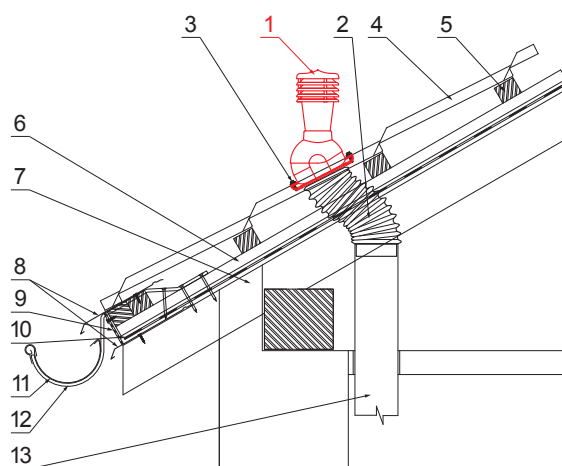

TECHNICKÝ LIST

KOMÍNOVÉ STŘEŠNÍ ODVĚTRÁNÍ UNI2 Ø 150 MM

SD-EUV W35

OBSAH BALENÍ:
 - základna s butyl těsněním
 - komin
 - redukce
 - šroub farmářský 16ks

MH PVC – Měděno hnědá – RAL 8004

DETAIL:

1. komínové střešní odvětrání
2. hadice s utahovací sponou
3. šroub farmářský 4,8x35
4. střešní krytina
5. střešní lata
6. kontralata
7. krokev
8. okapový plech
9. ochranný větrací pás
10. fólie
11. žlab půlkruhový
12. hák
13. odvětrávací PVC potrubí

INDEX	ZMĚNA	DATUM	PODPIS	KJG QUALITY	Scan code for 3D model	
ZN. MAT.	ROZM.-POLOT	T.O.	HMOTNOST kg			
POM. ZAŘ.	VYPR.	Ing. Kluska M.	POZN.	STN	TR.Č.	Č.POZICE
PRESK.	TECHNOL.	TECHNOL.	STARÝ V.	Č.V.		
NÁZEV	Komínové střešní odvětrání UNI2 Ø 150 mm			SD-EUV W35		
			Počet listů			List