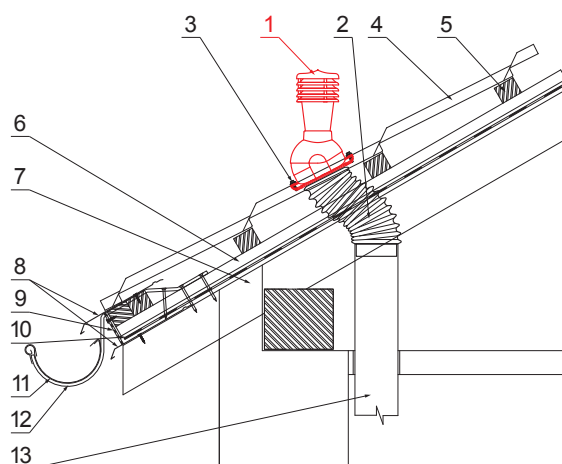

TECHNICKÝ LIST

KOMÍNOVÉ STŘEŠNÍ ODVĚTRÁNÍ UNI2 Ø 150 MM

SD-EUV W35

OBSAH BALENÍ:
 - základna s butyl těsněním
 - komin
 - redukce
 - šroub farmářský 16ks

MH PVC – Měděno hnědá – RAL 8004

DETAIL:

1. komínové střešní odvětrání
2. hadice s utahovací sponou
3. šroub farmářský 4,8x35
4. střešní krytina
5. střešní lata
6. kontralata
7. krokev
8. okapový plech
9. ochranný větrací pás
10. fólie
11. žlab půlkruhový
12. hák
13. odvětrávací PVC potrubí

INDEX	ZMĚNA	DATUM	PODPIS	KJG QUALITY	Scan code for 3D model	
ZN. MAT.	ROZM.-POLOT	T.O.	HMOTNOST kg			
POM. ZAŘ.	VYPR.	Ing. Kluska M.	POZN.	STN	TR.Č.	Č.POZICE
PRESK.	TECHNOL.	TECHNOL.	STARÝ V.	Č.V.		
NÁZEV	Komínové střešní odvětrání UNI2 Ø 150 mm			Počet listů	SD-EUV W35	List