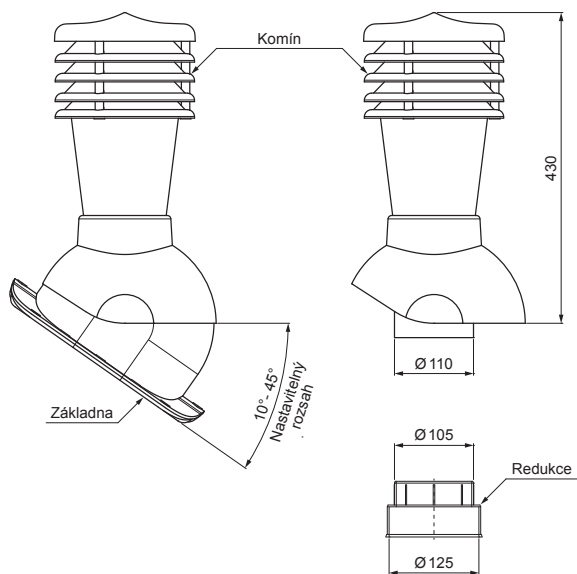

TECHNICKÝ LIST

KOMÍNOVÉ STŘEŠNÍ ODVĚTRÁNÍ UNI2 Ø 150 MM

SD-EUV W35

OBSAH BALENÍ:
- základna s butyl těsněním
- komin
- redukce
- šroub farmářský 16ks