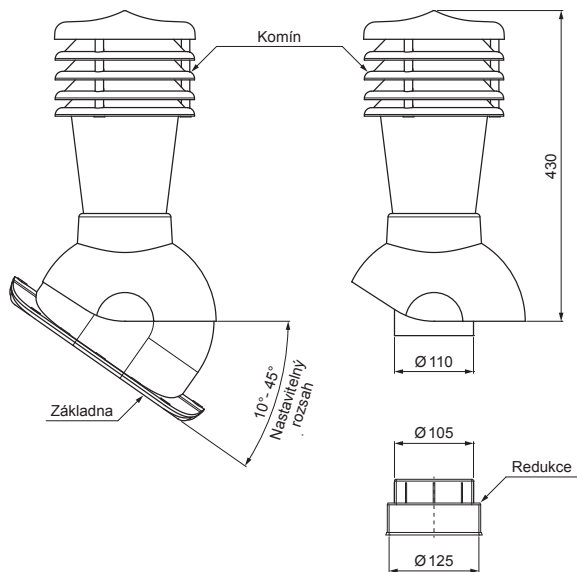

TECHNICKÝ LIST

KOMÍNOVÉ STŘEŠNÍ ODVĚTRÁNÍ UNI2 Ø 150 MM

SD-EUV W35

OBSAH BALENÍ:
 - základna s butyl těsněním
 - komin
 - redukce
 - šroub farmářský 16ks

OC PVC – Ocelově červená – RAL 3009

DETAIL:

1. komínové střešní odvětrání
2. hadice s utahovací sponou
3. šroub farmářský 4,8x35
4. střešní krytina
5. střešní lata
6. kontralata
7. krokev
8. okapový plech
9. ochranný větrací pás
10. fólie
11. žlab půlkruhový
12. hák
13. odvětrávací PVC potrubí

INDEX	ZMĚNA	DATUM	PODPIS	KJG QUALITY	Scan code for 3D model	
ZN. MAT.	ROZM.-POLOT	T.O.	HMOTNOST kg			
POM. ZAŘ.	VYPR. Ing. Kluska M.	POZN.	STN	TR.Č.	Č.POZICE	
PRESK.	TECHNOL.	TECHNOL.	STARÝ V.	Č.V.		
NÁZEV	Komínové střešní odvětrání UNI2 Ø 150 mm			SD-EUV W35		List
				Počet listů		