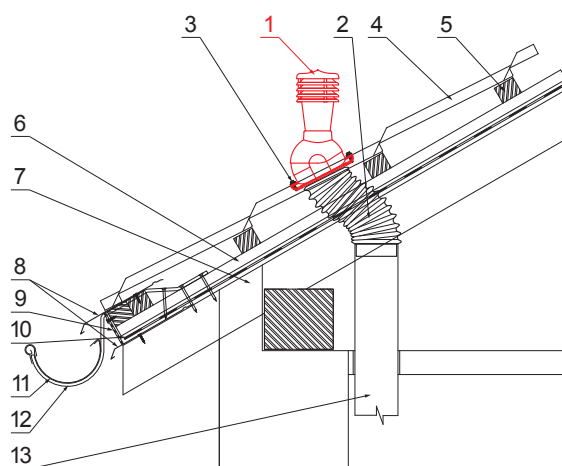

TECHNICKÝ LIST

KOMÍNOVÉ STŘEŠNÍ ODVĚTRÁNÍ UNI2 Ø 150 MM

SD-EUV W35

OBSAH BALENÍ:
 - základna s butyl těsněním
 - komin
 - redukce
 - šroub farmářský 16ks

OC PVC – Ocelově červená – RAL 3009

DETAIL:

1. komínové střešní odvětrání
2. hadice s utahovací sponou
3. šroub farmářský 4,8x35
4. střešní krytina
5. střešní lata
6. kontralata
7. krokev
8. okapový plech
9. ochranný větrací pás
10. fólie
11. žlab půlkruhový
12. hák
13. odvětrávací PVC potrubí

INDEX	ZMĚNA	DATUM	PODPIS	KJG QUALITY	Scan code for 3D model	
ZN. MAT.	ROZM.-POLOT	T.O.	HMOTNOST kg			
POM. ZAŘ.	VYPR. Ing. Kluska M.	POZN.	STN	TR.Č.	Č.POZICE	
PRESK.	TECHNOL.	TECHNOL.	STARÝ V.	Č.V.		
NÁZEV	Komínové střešní odvětrání UNI2 Ø 150 mm			SD-EUV W35		List
				Počet listů		