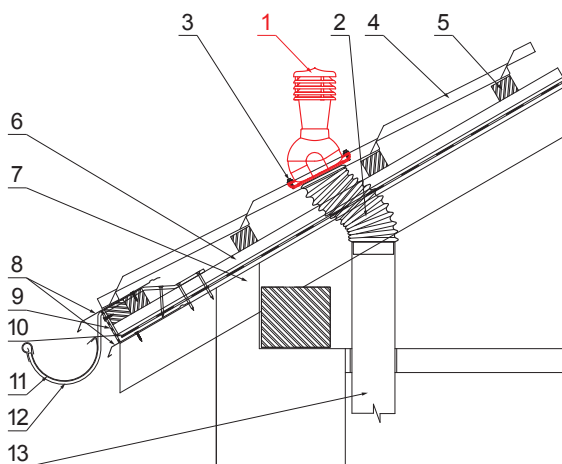

TECHNICKÝ LIST

KOMÍNOVÉ STŘEŠNÍ ODVĚTRÁNÍ UNI2 Ø 150 MM

SD-EUV W35

OBSAH BALENÍ:
 - základna s butyl těsněním
 - komin
 - redukce
 - šroub farmářský 16ks

OC PVC – Ocelově červená – RAL 3009

DETAIL:

1. komínové střešní odvětrání
2. hadice s utahovací sponou
3. šroub farmářský 4,8x35
4. střešní krytina
5. střešní lata
6. kontralata
7. krokev
8. okapový plech
9. ochranný větrací pás
10. fólie
11. Žlab půlkruhový
12. hák
13. odvětrávací PVC potrubí

INDEX	ZMĚNA	DATUM	PODPIS	KJG QUALITY	Scan code for 3D model	
ZN. MAT.	ROZM.-POLOT	T.O.	HMOTNOST kg			
POM. ZAŘ.	VYPR. Ing. Kluska M.	POZN.	STN	TR.Č.	Č.POZICE	
PRESK.	TECHNOL.	TECHNOL.	STARÝ V.	Č.V.		
NÁZEV	Komínové střešní odvětrání UNI2 Ø 150 mm		Počet listů	SD-EUV W35	List	