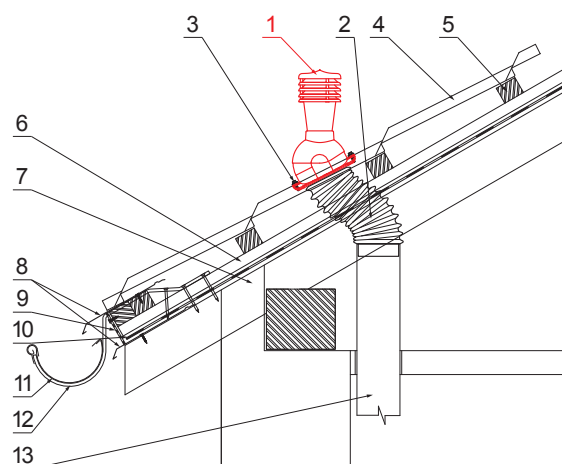

TECHNICKÝ LIST

KOMÍNOVÉ STŘEŠNÍ ODVĚTRÁNÍ UNI2 Ø 150 MM

SD-EUV W35

OBSAH BALENÍ:
 - základna s butyl těsněním
 - komin
 - redukce
 - šroub farmářský 16ks

OC PVC – Ocelově červená – RAL 3009

DETAIL:

1. komínové střešní odvětrání
2. hadice s utahovací sponou
3. šroub farmářský 4,8x35
4. střešní krytina
5. střešní lata
6. kontralata
7. krokev
8. okapový plech
9. ochranný větrací pás
10. fólie
11. žlab půlkruhový
12. hák
13. odvětrávací PVC potrubí

INDEX	ZMĚNA	DATUM	PODPIS		
ZN. MAT.	ROZM.-POLOT	T.O.	HMOTNOST kg		
POM. ZAŘ.	VYPR. Ing. Kluska M.	POZN.	STN	TR.Č.	
PRESK.	TECHNOL.	TECHNOL.	STARÝ V.	Č.V.	
NÁZEV	Komínové střešní odvětrání UNI2 Ø 150 mm		Počet listů	SD-EUV W35	List