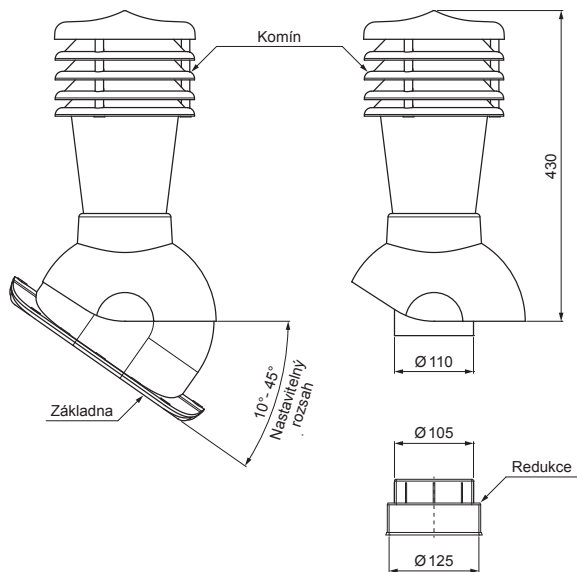

TECHNICKÝ LIST

KOMÍNOVÉ STŘEŠNÍ ODVĚTRÁNÍ UNI2 Ø 150 MM

SD-EUV W35

OBSAH BALENÍ:
 - základna s butyl těsněním
 - komin
 - redukce
 - šroub farmářský 16ks

OC PVC – Ocelově červená – RAL 3009

DETAIL:

1. komínové střešní odvětrání
2. hadice s utahovací sponou
3. šroub farmářský 4,8x35
4. střešní krytina
5. střešní lata
6. kontralata
7. krokev
8. okapový plech
9. ochranný větrací pás
10. fólie
11. Žlab půlkruhový
12. hák
13. odvětrávací PVC potrubí

INDEX	ZMĚNA	DATUM	PODPIS	KJG QUALITY	Scan code for 3D model	
ZN. MAT.	ROZM.-POLOT	T.O.	HMOTNOST kg			
POM. ZAŘ.	VYPR. Ing. Kluska M.	POZN.	STN	TR.Č.	Č.POZICE	
PRESK.	TECHNOL.	TECHNOL.	STARÝ V.	Č.V.		
NÁZEV	Komínové střešní odvětrání UNI2 Ø 150 mm		Počet listů	SD-EUV W35	List	