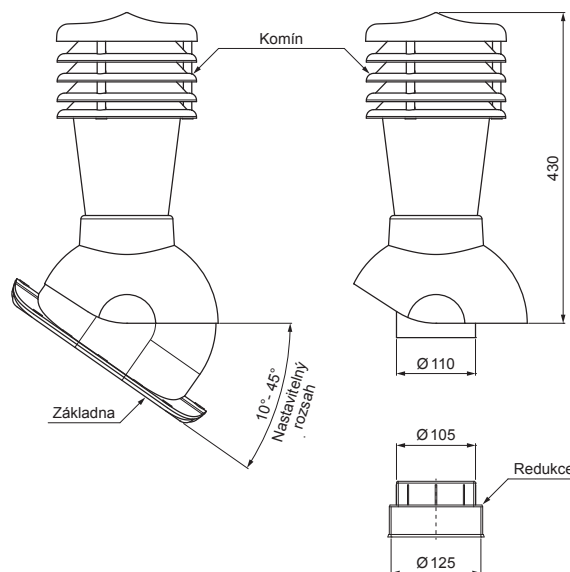

TECHNICKÝ LIST

KOMÍNOVÉ STŘEŠNÍ ODVĚTRÁNÍ UNI2 Ø 150 MM

SD-EUV W35

OBSAH BALENÍ:
 - základna s butyl těsněním
 - komin
 - redukce
 - šroub farmářský 16ks

OC PVC – Ocelově červená – RAL 3009

DETAIL:

1. komínové střešní odvětrání
2. hadice s utahovací sponou
3. šroub farmářský 4,8x35
4. střešní krytina
5. střešní lata
6. kontralata
7. krokev
8. okapový plech
9. ochranný větrací pás
10. fólie
11. žlab půlkruhový
12. hák
13. odvětrávací PVC potrubí

INDEX	ZMĚNA	DATUM	PODPIS		
ZN. MAT.	ROZM.-POLOT	T.O.	HMOTNOST kg		
POM. ZAŘ.	VYPR. Ing. Kluska M.	POZN.	STN	TR.Č.	
PRESK.	TECHNOL.	TECHNOL.	STARÝ V.	Č.V.	
NÁZEV	Komínové střešní odvětrání UNI2 Ø 150 mm		Počet listů	SD-EUV W35	List