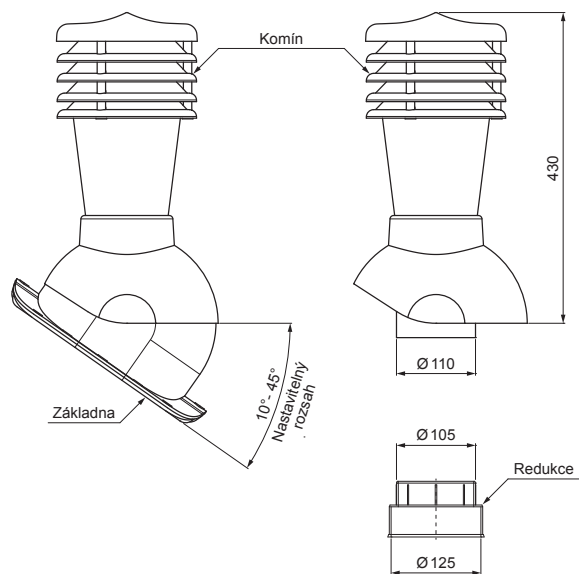

TECHNICKÝ LIST

KOMÍNOVÉ STŘEŠNÍ ODVĚTRÁNÍ UNI2 Ø 150 MM

SD-EUV W35

OBSAH BALENÍ:
- základna s butyl těsněním
- komin
- redukce
- šroub farmářský 16ks