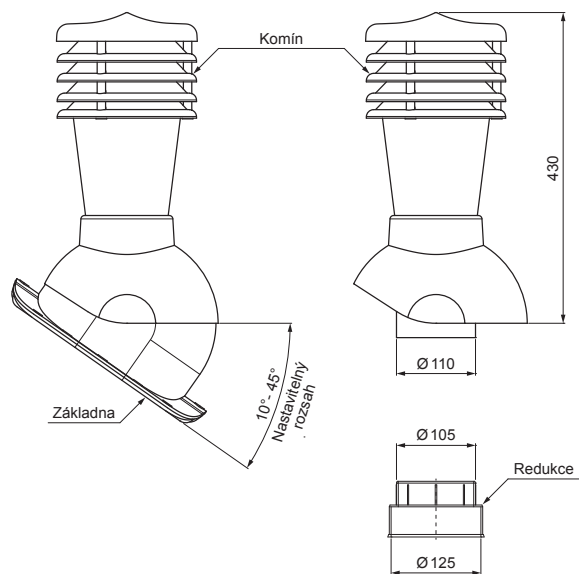

TECHNICKÝ LIST

KOMÍNOVÉ STŘEŠNÍ ODVĚTRÁNÍ UNI2 Ø 150 MM

SD-EUV W35

OBSAH BALENÍ:
 - základna s butyl těsněním
 - komin
 - redukce
 - šroub farmářský 16ks

IC PVC – Intenzivní čierna – RAL 9005

DETAIL:

1. komínové střešní odvětrání
2. hadice s utahovací sponou
3. šroub farmářský 4,8x35
4. střešní krytina
5. střešní lata
6. kontralata
7. krokev
8. okapový plech
9. ochranný větrací pás
10. fólie
11. Žlab půlkruhový
12. hák
13. odvětrávací PVC potrubí

INDEX	ZMĚNA	DATUM	PODPIS	KJG QUALITY	Scan code for 3D model	
ZN. MAT.	ROZM.-POLOT	T.O.	HMOTNOST kg			
POM. ZAŘ.	VYPR.	Ing. Kluska M.	POZN.	STN	TR.Č.	Č.POZICE
PRESK.	TECHNOL.	TECHNOL.	STARÝ V.	Č.V.		
NÁZEV	Komínové střešní odvětrání UNI2 Ø 150 mm			SD-EUV W35		
			Počet listů			List