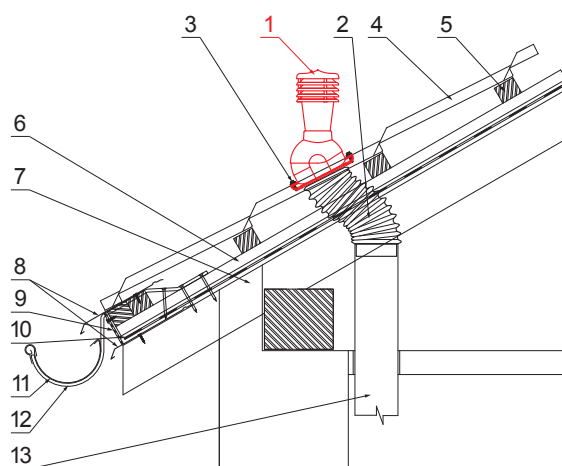

# SD-EUV W35

**OBSAH BALENÍ:**  
 - základna s butyl těsněním  
 - komin  
 - redukce  
 - šroub farmářský 16ks

**IC** PVC – Intenzivní čierna – RAL 9005

**DETAIL:**

1. komínové střešní odvětrání
2. hadice s utahovací sponou
3. šroub farmářský 4,8x35
4. střešní krytina
5. střešní lata
6. kontralata
7. krokev
8. okapový plech
9. ochranný větrací pás
10. fólie
11. žlab půlkruhový
12. hák
13. odvětrávací PVC potrubí

INDEX	ZMĚNA	DATUM	PODBIS	<b>KJG</b> QUALITY	Scan code for 3D model	
ZN. MAT.	ROZM.-POLOT	T.O.	HMOTNOST kg			
POM. ZAŘ.	VYPR. Ing. Kluska M.	POZN.	STN	TR.Č.	Č.POZICE	
PRESK.	TECHNOL.	TECHNOL.	STARÝ V.	Č.V.		
NÁZEV	Komínové střešní odvětrání UNI2 Ø 150 mm		Počet listů	SD-EUV W35	List	