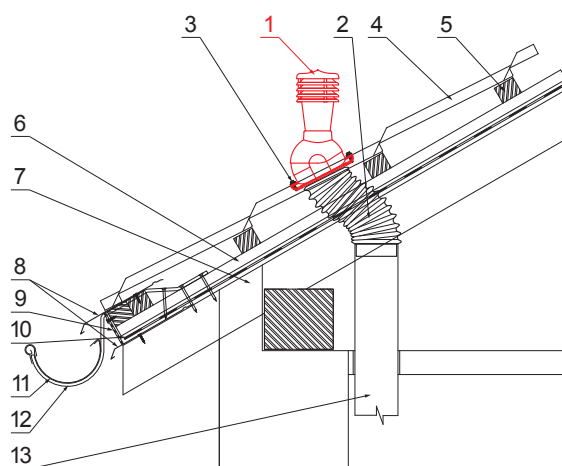

# SD-EUV W35

**OBSAH BALENÍ:**  
 - základna s butyl těsněním  
 - komin  
 - redukce  
 - šroub farmářský 16ks

**IC** PVC – Intenzivní čierna – RAL 9005

**DETAIL:**

1. komínové střešní odvětrání
2. hadice s utahovací sponou
3. šroub farmářský 4,8x35
4. střešní krytina
5. střešní lata
6. kontralata
7. krokev
8. okapový plech
9. ochranný větrací pás
10. fólie
11. žlab půlkruhový
12. hák
13. odvětrávací PVC potrubí

INDEX	ZMĚNA	DATUM	PODBIS	<b>KJG</b> QUALITY	Scan code for 3D model	
ZN. MAT.	ROZM.-POLOT	T.O.	HMOTNOST kg			
POM. ZAŘ.	VYPR. Ing. Kluska M.	POZN.	STN	TR.Č.	Č.POZICE	
PRESK.	TECHNOL.	TECHNOL.	STARÝ V.	Č.V.		
NÁZEV	Komínové střešní odvětrání UNI2 Ø 150 mm			SD-EUV W35		List
			Počet listů			