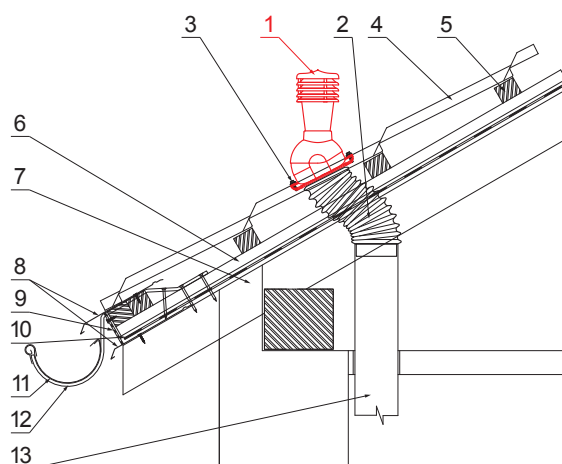

TECHNICKÝ LIST

KOMÍNOVÉ STŘEŠNÍ ODVĚTRÁNÍ UNI2 Ø 150 MM

SD-EUV W35

OBSAH BALENÍ:
 - základna s butyl těsněním
 - komin
 - redukce
 - šroub farmářský 16ks

IC PVC – Intenzivní čierna – RAL 9005

DETAIL:

1. komínové střešní odvětrání
2. hadice s utahovací sponou
3. šroub farmářský 4,8x35
4. střešní krytina
5. střešní lata
6. kontralata
7. krokev
8. okapový plech
9. ochranný větrací pás
10. fólie
11. Žlab půlkruhový
12. hák
13. odvětrávací PVC potrubí

INDEX	ZMĚNA	DATUM	PODPIS	KJG QUALITY	Scan code for 3D model	
ZN. MAT.	ROZM.-POLOT	T.O.	HMOTNOST kg			
POM. ZAŘ.	VYPR.	Ing. Kluska M.	POZN.	STN	TR.Č.	Č.POZICE
PRESK.	TECHNOL.	TECHNOL.	STARÝ V.	Č.V.		
NÁZEV	Komínové střešní odvětrání UNI2 Ø 150 mm			SD-EUV W35		
			Počet listů			List