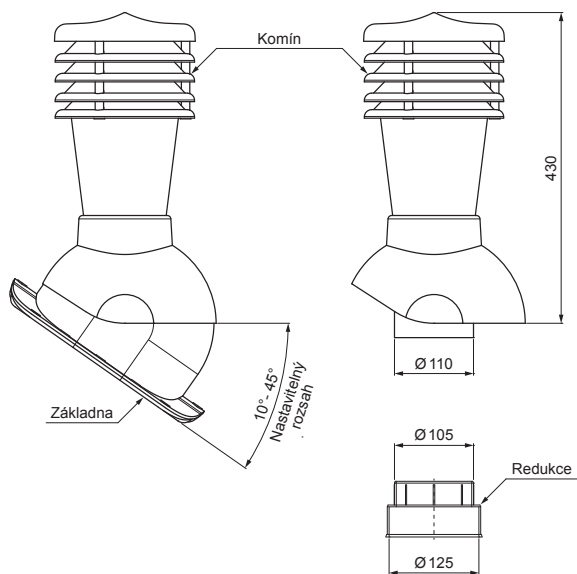

# KOMÍNOVÉ STŘEŠNÍ ODVĚTRÁNÍ UNI2 Ø 150 MM

# SD-EUV W35

**OBSAH BALENÍ:**  
 - základna s butyl těsněním  
 - komin  
 - redukce  
 - šroub farmářský 16ks

**IC** PVC – Intenzivní čierna – RAL 9005

**DETAIL:**

1. komínové střešní odvětrání
2. hadice s utahovací sponou
3. šroub farmářský 4,8x35
4. střešní krytina
5. střešní lata
6. kontralata
7. krokev
8. okapový plech
9. ochranný větrací pás
10. fólie
11. žlab půlkruhový
12. hák
13. odvětrávací PVC potrubí

INDEX	ZMĚNA	DATUM	PODBIS	<b>KJG</b> QUALITY	Scan code for 3D model	
ZN. MAT.	ROZM.-POLOT	T.O.	HMOTNOST kg			
POM. ZAŘ.	VYPR. Ing. Kluska M.	POZN.	STN	TR.Č.	Č.POZICE	
PRESK.	TECHNOL.	TECHNOL.	STARÝ V.	Č.V.		
NÁZEV	Komínové střešní odvětrání UNI2 Ø 150 mm		Počet listů	SD-EUV W35	List	