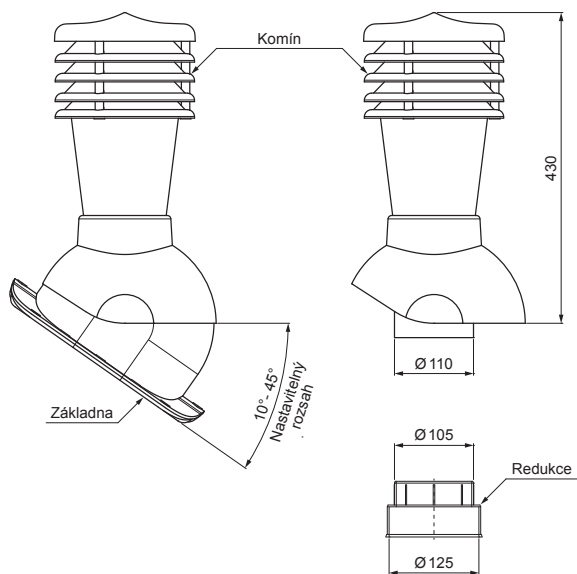

# KOMÍNOVÉ STŘEŠNÍ ODVĚTRÁNÍ UNI2 Ø 150 MM

# SD-EUV W35

**OBSAH BALENÍ:**  
 - základna s butyl těsněním  
 - komin  
 - redukce  
 - šroub farmářský 16ks

**IC** PVC – Intenzivní čierna – RAL 9005

**DETAIL:**

1. komínové střešní odvětrání
2. hadice s utahovací sponou
3. šroub farmářský 4,8x35
4. střešní krytina
5. střešní lata
6. kontralata
7. krokev
8. okapový plech
9. ochranný větrací pás
10. fólie
11. žlab půlkruhový
12. hák
13. odvětrávací PVC potrubí

INDEX	ZMĚNA	DATUM	PODBIS	<b>KJG</b> QUALITY	Scan code for 3D model	
ZN. MAT.	ROZM.-POLOT	T.O.	HMOTNOST kg			
POM. ZAŘ.	VYPR. Ing. Kluska M.	POZN.	STN	TR.Č.	Č.POZICE	
PRESK.	TECHNOL.	TECHNOL.	STARÝ V.	Č.V.		
NÁZEV	Komínové střešní odvětrání UNI2 Ø 150 mm			SD-EUV W35		List
			Počet listů			