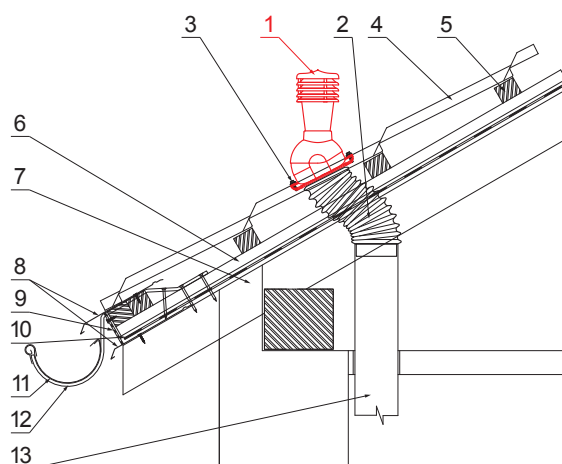

INDEX	ZMĚNA	DATUM	PODPIS	KJG QUALITY	Scan code for 3D model		
ZN. MAT.	ROZM.-POLOT	T.O.	HMOTNOST kg				MER.
POM. ZAŘ.	VYPR.	Ing. Kluska M.	POZN.	STN	TR.Č.	Č.POZICE	
PRESK.	TECHNOL.	TECHNOL.	STARÝ V.	Č.V.			
NÁZEV	Komínové střešní odvětrání UNI2 Ø 150 mm			SD-EUV W35			
			Počet listů			List	

Vytvořeno: 21.04.2026 07:03:11

Technické změny vyhrazeny