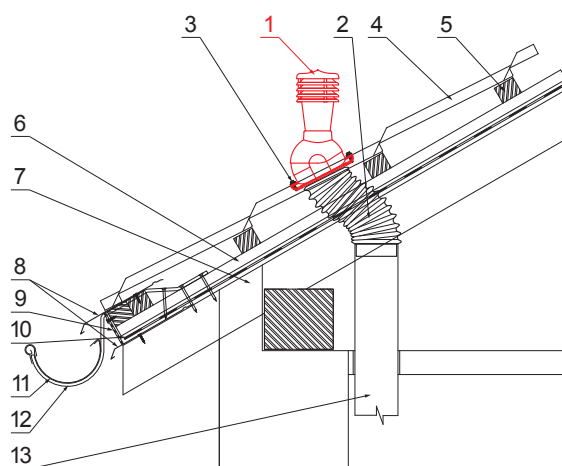

TECHNICKÝ LIST

KOMÍNOVÉ STŘEŠNÍ ODVĚTRÁNÍ UNI2 Ø 150 MM

SD-EUV W35

OBSAH BALENÍ:
 - základna s butyl těsněním
 - komin
 - redukce
 - šroub farmářský 16ks

AN PVC – Antracit – RAL 7016

DETAIL:

1. komínové střešní odvětrání
2. hadice s utahovací sponou
3. šroub farmářský 4,8x35
4. střešní krytina
5. střešní lata
6. kontralata
7. krokev
8. okapový plech
9. ochranný větrací pás
10. fólie
11. žlab půlkruhový
12. hák
13. odvětrávací PVC potrubí

INDEX	ZMĚNA	DATUM	PODBIS	 
ZN. MAT.		T.O.		
ROZM.-POLOT				MER.
POM. ZAŘ.				STN
VYPR. Ing. Kluska M.				TR.Č.
PRESK.				Č.POZICE
TECHNOL.		TECHNOL.		STARÝ V.
NÁZEV		Kominové střešní odvětrání UNI2 Ø 150 mm		Č.V.
		Počet listů		SD-EUV W35
				List 