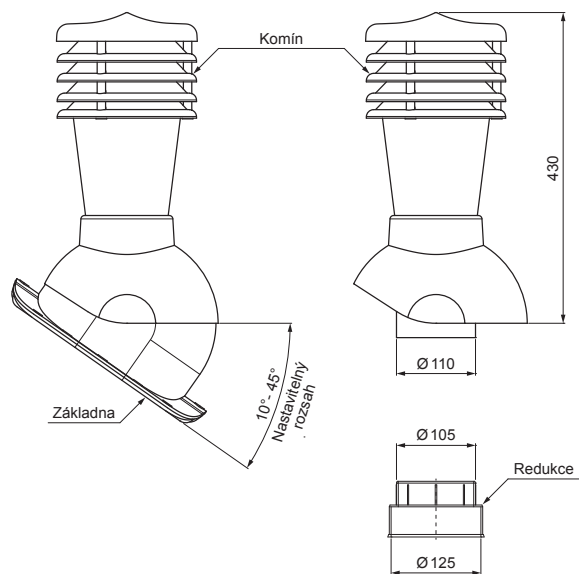

TECHNICKÝ LIST

KOMÍNOVÉ STŘEŠNÍ ODVĚTRÁNÍ UNI2 Ø 150 MM

SD-EUV W35

OBSAH BALENÍ:
 - základna s butyl těsněním
 - komin
 - redukce
 - šroub farmářský 16ks

AN PVC – Antracit – RAL 7016

DETAIL:

1. komínové střešní odvětrání
2. hadice s utahovací sponou
3. šroub farmářský 4,8x35
4. střešní krytina
5. střešní lata
6. kontralata
7. krokev
8. okapový plech
9. ochranný větrací pás
10. fólie
11. žlab půlkruhový
12. hák
13. odvětrávací PVC potrubí

INDEX	ZMĚNA	DATUM	PODBIS	KJG QUALITY	Scan code for 3D model	
ZN. MAT.	ROZM.-POLOT	T.O.	HMOTNOST kg			
POM. ZAŘ.	VYPR. Ing. Kluska M.	POZN.	STN	TR.Č.	Č.POZICE	
PRESK.	TECHNOL.	TECHNOL.	STARÝ V.	Č.V.		
NÁZEV	Komínové střešní odvětrání UNI2 Ø 150 mm			Počet listů	SD-EUV W35	List