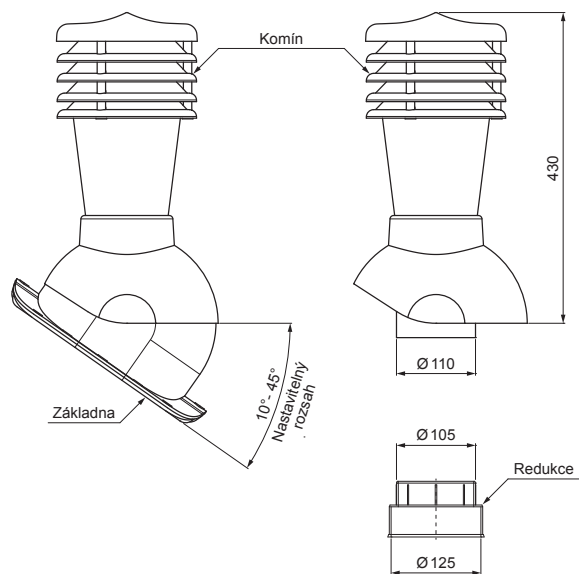

TECHNICKÝ LIST

KOMÍNOVÉ STŘEŠNÍ ODVĚTRÁNÍ UNI2 Ø 150 MM

SD-EUV W35

OBSAH BALENÍ:
 - základna s butyl těsněním
 - komin
 - redukce
 - šroub farmářský 16ks

AN PVC – Antracit – RAL 7016

DETAIL:

1. komínové střešní odvětrání
2. hadice s utahovací sponou
3. šroub farmářský 4,8x35
4. střešní krytina
5. střešní lata
6. kontralata
7. krokev
8. okapový plech
9. ochranný větrací pás
10. fólie
11. žlab půlkruhový
12. hák
13. odvětrávací PVC potrubí

INDEX	ZMĚNA	DATUM	PODBIS	 
ZN. MAT.		T.O.		
ROZM.-POLOT				MER.
POM. ZAŘ.				STN
VYPR. Ing. Kluska M.				TR.Č.
PRESK.				Č.POZICE
TECHNOL.		TECHNOL.		STARÝ V.
NÁZEV		Kominové střešní odvětrání UNI2 Ø 150 mm		Č.V.
		Počet listů		SD-EUV W35
				List 