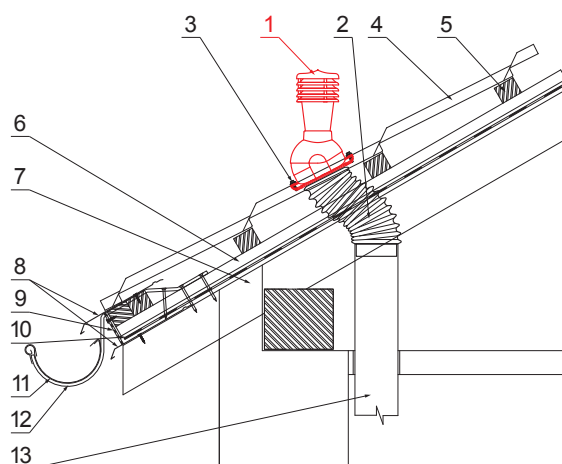

TECHNICKÝ LIST

KOMÍNOVÉ STŘEŠNÍ ODVĚTRÁNÍ UNI2 Ø 150 MM

SD-EUV W35

OBSAH BALENÍ:
 - základna s butyl těsněním
 - komin
 - redukce
 - šroub farmářský 16ks

AN PVC – Antracit – RAL 7016

DETAIL:

1. komínové střešní odvětrání
2. hadice s utahovací sponou
3. šroub farmářský 4,8x35
4. střešní krytina
5. střešní lata
6. kontralata
7. krokev
8. okapový plech
9. ochranný větrací pás
10. fólie
11. žlab půlkruhový
12. hák
13. odvětrávací PVC potrubí

INDEX	ZMĚNA	DATUM	PODBIS	KJG QUALITY	Scan code for 3D model	
ZN. MAT.	ROZM.-POLOT	T.O.	HMOTNOST kg			
POM. ZAŘ.	VYPR. Ing. Kluska M.	POZN.	STN	TR.Č.	Č.POZICE	
PRESK.	TECHNOL.	TECHNOL.	STARÝ V.	Č.V.		
NÁZEV	Komínové střešní odvětrání UNI2 Ø 150 mm			Počet listů	SD-EUV W35	List