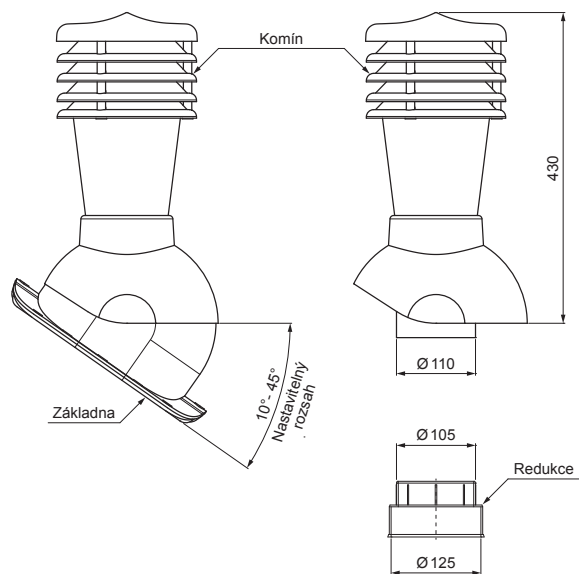

TECHNICKÝ LIST

KOMÍNOVÉ STŘEŠNÍ ODVĚTRÁNÍ UNI2 Ø 150 MM

SD-EUV W35

OBSAH BALENÍ:
 - základna s butyl těsněním
 - komin
 - redukce
 - šroub farmářský 16ks

TM PVC – Testa di Moro – RAL 8028

DETAIL:

1. komínové střešní odvětrání
2. hadice s utahovací sponou
3. šroub farmářský 4,8x35
4. střešní krytina
5. střešní lata
6. kontralata
7. krokev
8. okapový plech
9. ochranný větrací pás
10. fólie
11. žlab půlkruhový
12. hák
13. odvětrávací PVC potrubí

INDEX	ZMĚNA	DATUM	PODPIS	KJG QUALITY	Scan code for 3D model	
ZN. MAT.	ROZM.-POLOT	T.O.	HMOTNOST kg			
POM. ZAŘ.	VYPR.	Ing. Kluska M.	POZN.	STN	TR.Č.	Č.POZICE
PRESK.	TECHNOL.	TECHNOL.	STARÝ V.	Č.V.		
NÁZEV	Komínové střešní odvětrání UNI2 Ø 150 mm			Počet listů	SD-EUV W35	List