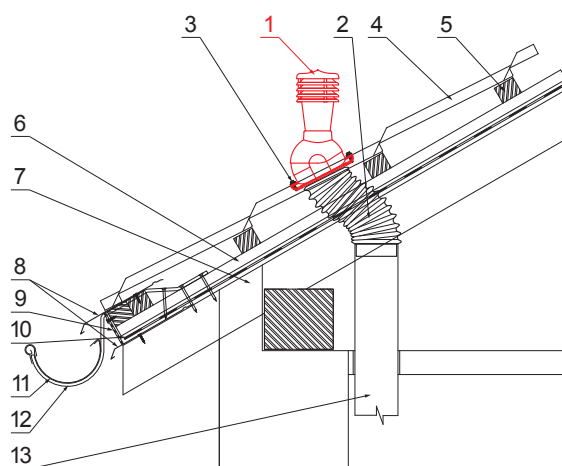

TECHNICKÝ LIST

KOMÍNOVÉ STŘEŠNÍ ODVĚTRÁNÍ UNI2 Ø 150 MM

SD-EUV W35

OBSAH BALENÍ:
 - základna s butyl těsněním
 - komin
 - redukce
 - šroub farmářský 16ks

TM PVC – Testa di Moro – RAL 8028

DETAIL:

1. komínové střešní odvětrání
2. hadice s utahovací sponou
3. šroub farmářský 4,8x35
4. střešní krytina
5. střešní lata
6. kontralata
7. krokev
8. okapový plech
9. ochranný větrací pás
10. fólie
11. žlab půlkruhový
12. hák
13. odvětrávací PVC potrubí

INDEX	ZMĚNA	DATUM	PODPIŠ	KJG QUALITY	Scan code for 3D model	
ZN. MAT.	ROZM.-POLOT	T.O.	HMOTNOST kg			
POM. ZAŘ.	VYPR. Ing. Kluska M.	POZN.	STN	TR.Č.	Č.POZICE	
PRESK.	TECHNOL.	TECHNOL.	STARÝ V.	Č.V.		
NÁZEV	Komínové střešní odvětrání UNI2 Ø 150 mm			Počet listů	SD-EUV W35	List