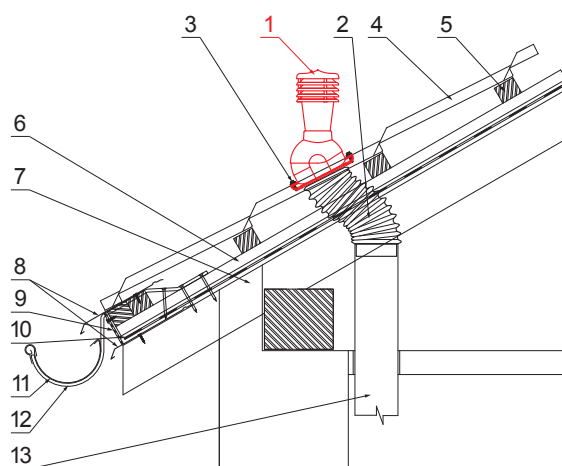

TECHNICKÝ LIST

KOMÍNOVÉ STŘEŠNÍ ODVĚTRÁNÍ UNI2 Ø 150 MM

SD-EUV W35

OBSAH BALENÍ:
 - základna s butyl těsněním
 - komin
 - redukce
 - šroub farmářský 16ks

TM PVC – Testa di Moro – RAL 8028

DETAIL:

1. komínové střešní odvětrání
2. hadice s utahovací sponou
3. šroub farmářský 4,8x35
4. střešní krytina
5. střešní lata
6. kontralata
7. krokev
8. okapový plech
9. ochranný větrací pás
10. fólie
11. žlab půlkruhový
12. hák
13. odvětrávací PVC potrubí

INDEX	ZMĚNA	DATUM	PODPIS	KJG QUALITY	Scan code for 3D model	
ZN. MAT.	ROZM.-POLOT	T.O.	HMOTNOST kg			
POM. ZAŘ.	VYPR.	Ing. Kluska M.	POZN.	STN	TR.Č.	Č.POZICE
PRESK.	TECHNOL.	TECHNOL.	STARÝ V.	Č.V.		
NÁZEV	Komínové střešní odvětrání UNI2 Ø 150 mm			SD-EUV W35		
			Počet listů			List