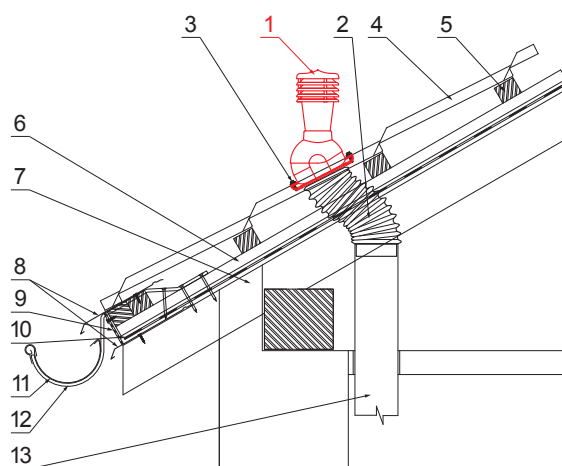

TECHNICKÝ LIST

KOMÍNOVÉ STŘEŠNÍ ODVĚTRÁNÍ UNI2 Ø 150 MM

SD-EUV W35

OBSAH BALENÍ:
 - základna s butyl těsněním
 - komin
 - redukce
 - šroub farmářský 16ks

TM PVC – Testa di Moro – RAL 8028

DETAIL:

1. komínové střešní odvětrání
2. hadice s utahovací sponou
3. šroub farmářský 4,8x35
4. střešní krytina
5. střešní lata
6. kontralata
7. krokev
8. okapový plech
9. ochranný větrací pás
10. fólie
11. žlab půlkruhový
12. hák
13. odvětrávací PVC potrubí

INDEX	ZMĚNA	DATUM	PODPIS	KJG QUALITY	Scan code for 3D model	
ZN. MAT.	ROZM.-POLOT	T.O.	HMOTNOST kg			
POM. ZAŘ.	VYPR.	Ing. Kluska M.	POZN.	STN	TR.Č.	Č.POZICE
PRESK.	TECHNOL.	TECHNOL.	STARÝ V.	Č.V.		
NÁZEV	Komínové střešní odvětrání UNI2 Ø 150 mm			Počet listů	SD-EUV W35	List