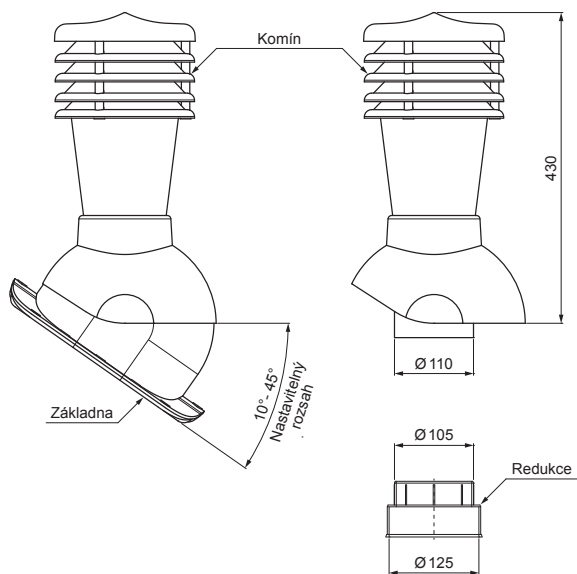

TECHNICKÝ LIST

KOMÍNOVÉ STŘEŠNÍ ODVĚTRÁNÍ UNI2 Ø 150 MM

SD-EUV W35

OBSAH BALENÍ:
 - základna s butyl těsněním
 - komin
 - redukce
 - šroub farmářský 16ks

TM PVC – Testa di Moro – RAL 8028

DETAIL:

1. komínové střešní odvětrání
2. hadice s utahovací sponou
3. šroub farmářský 4,8x35
4. střešní krytina
5. střešní lata
6. kontralata
7. krokev
8. okapový plech
9. ochranný větrací pás
10. fólie
11. žlab půlkruhový
12. hák
13. odvětrávací PVC potrubí

INDEX	ZMĚNA	DATUM	PODPIŠ	KJG QUALITY	Scan code for 3D model	
ZN. MAT.	ROZM.-POLOT	T.O.	HMOTNOST kg			
POM. ZAŘ.	VYPR. Ing. Kluska M.	POZN.	STN	TR.Č.	Č.POZICE	
PRESK.	TECHNOL.	TECHNOL.	STARÝ V.	Č.V.		
NÁZEV	Komínové střešní odvětrání UNI2 Ø 150 mm			Počet listů	SD-EUV W35	List