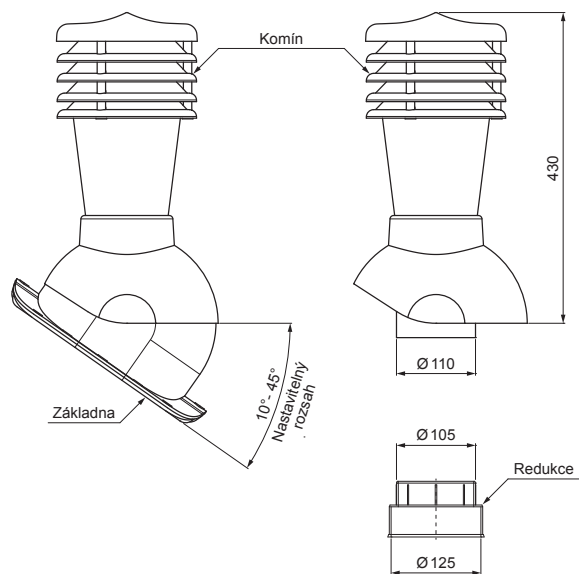

TECHNICKÝ LIST

KOMÍNOVÉ STŘEŠNÍ ODVĚTRÁNÍ UNI2 Ø 150 MM

SD-EUV W35

OBSAH BALENÍ:
 - základna s butyl těsněním
 - komin
 - redukce
 - šroub farmářský 16ks

TM PVC – Testa di Moro – RAL 8028

DETAIL:

1. komínové střešní odvětrání
2. hadice s utahovací sponou
3. šroub farmářský 4,8x35
4. střešní krytina
5. střešní lata
6. kontralata
7. krokev
8. okapový plech
9. ochranný větrací pás
10. fólie
11. žlab půlkruhový
12. hák
13. odvětrávací PVC potrubí

INDEX	ZMĚNA	DATUM	PODPIS	KJG QUALITY	Scan code for 3D model	
ZN. MAT.	ROZM.-POLOT	T.O.	HMOTNOST kg			
POM. ZAŘ.	VYPR.	Ing. Kluska M.	POZN.	STN	TR.Č.	Č.POZICE
PRESK.	TECHNOL.	TECHNOL.	STARÝ V.	Č.V.		
NÁZEV	Komínové střešní odvětrání UNI2 Ø 150 mm			SD-EUV W35		
			Počet listů			List