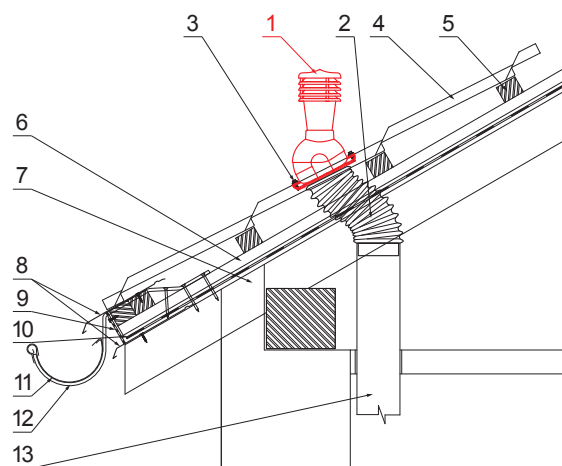

## SD-EUV N25

**OBSAH BALENÍ:**  
 - základna s butyl těsněním  
 - komin  
 - redukce  
 - šroub farmářský 16ks

**MH** PVC – Měděno hnědá – RAL 8004

**DETAIL:**

1. komínové střešní odvětrání
2. hadice s utahovací sponou
3. šroub farmářský 4,8x35
4. střešní krytina
5. střešní lata
6. kontralata
7. krokev
8. okapový plech
9. ochranný větrací pás
10. fólie
11. žlab půlkruhový
12. hák
13. odvětrávací PVC potrubí

INDEX	ZMĚNA	DATUM	PODPIS	<b>KJG</b> QUALITY	Scan code for 3D model
ZN. MAT.			T.O.	HMOTNOST kg	MER.
ROZM.-POLOT					
POM. ZAŘ.			STN	TR.Č.	
VYPR.	Ing. Kluska M.		POZN.	Č.POZICE	
PRESK.					
TECHNOL.		TECHNOL.	STARÝ V.	Č.V.	
NÁZEV Komínové střešní odvětrání UNI 1 Ø 150 mm			SD-EUV N25		
			Počet listů	List	