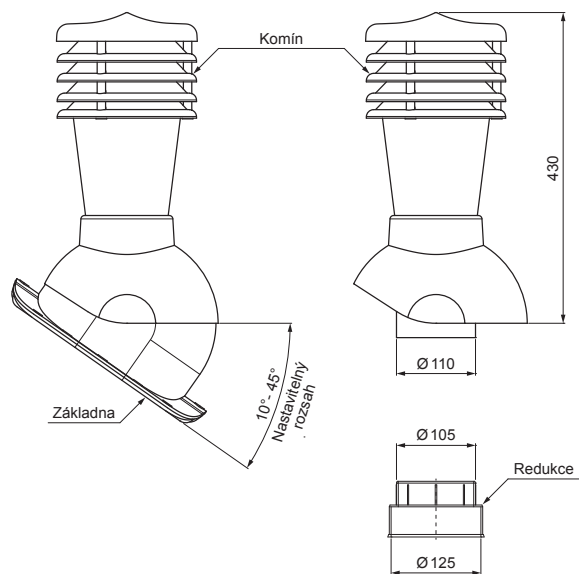

# KOMÍNOVÉ STŘEŠNÍ ODVĚTRÁNÍ UNI 1 Ø 150 MM

## SD-EUV N25

**OBSAH BALENÍ:**  
 - základna s butyl těsněním  
 - komin  
 - redukce  
 - šroub farmářský 16ks

**MH** PVC – Měděno hnědá – RAL 8004

**DETAIL:**

1. komínové střešní odvětrání
2. hadice s utahovací sponou
3. šroub farmářský 4,8x35
4. střešní krytina
5. střešní lata
6. kontralata
7. krokev
8. okapový plech
9. ochranný větrací pás
10. fólie
11. žlab půlkruhový
12. hák
13. odvětrávací PVC potrubí

INDEX	ZMĚNA	DATUM	PODPIS	<b>KJG</b> QUALITY	Scan code for 3D model
ZN. MAT.			T.O.	HMOTNOST kg	MER.
ROZM.-POLOT					
POM. ZAŘ.			STN	TR.Č.	
VYPR.	Ing. Kluska M.		POZN.	Č.POZICE	
PRESK.					
TECHNOL.		TECHNOL.	STARÝ V.	Č.V.	
NÁZEV Komínové střešní odvětrání UNI 1 Ø 150 mm			SD-EUV N25		
			Počet listů	List	