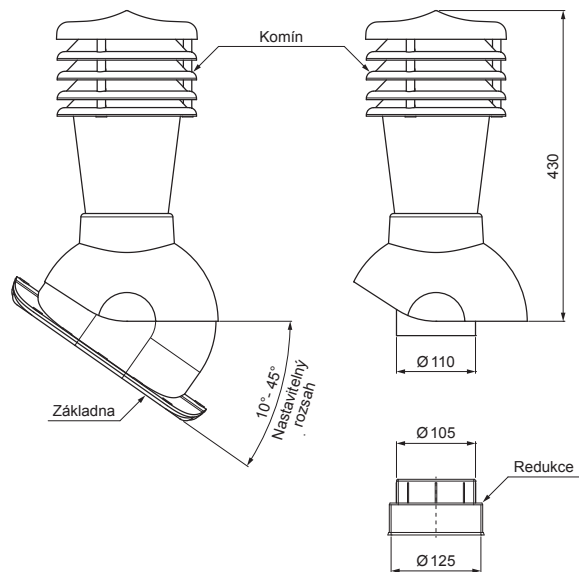

TECHNICKÝ LIST

KOMÍNOVÉ STŘEŠNÍ ODVĚTRÁNÍ UNI 1 Ø 150 MM

SD-EUV N25

OBSAH BALENÍ:
 - základna s butyl těsněním
 - komin
 - redukce
 - šroub farmářský 16ks

MH PVC – Měděno hnědá – RAL 8004

DETAIL:

1. komínové střešní odvětrání
2. hadice s utahovací sponou
3. šroub farmářský 4,8x35
4. střešní krytina
5. střešní lata
6. kontralata
7. krokev
8. okapový plech
9. ochranný větrací pás
10. fólie
11. žlab půlkruhový
12. hák
13. odvětrávací PVC potrubí

INDEX	ZMĚNA	DATUM	PODPS	KJG QUALITY	Scan code for 3D model	
ZN. MAT.	ROZM.-POLOT	T.O.	HMOTNOST kg			
POM. ZAŘ.	VYPR.	Ing. Kluska M.	STN	TR.Č.	Č.POZICE	
PRESK.	TECHNOL.	TECHNOL.	STARÝ V.	Č.V.		
NÁZEV	Komínové střešní odvětrání UNI 1 Ø 150 mm			Počet listů	SD-EUV N25	List