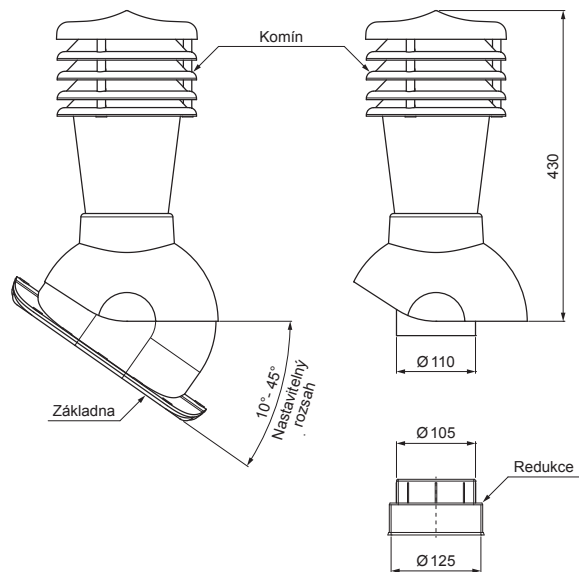

TECHNICKÝ LIST

KOMÍNOVÉ STŘEŠNÍ ODVĚTRÁNÍ UNI 1 Ø 150 MM

SD-EUV N25

OBSAH BALENÍ:
 - základna s butyl těsněním
 - komin
 - redukce
 - šroub farmářský 16ks

MH PVC – Měděno hnědá – RAL 8004

DETAIL:

1. komínové střešní odvětrání
2. hadice s utahovací sponou
3. šroub farmářský 4,8x35
4. střešní krytina
5. střešní lata
6. kontralata
7. krokev
8. okapový plech
9. ochranný větrací pás
10. fólie
11. žlab půlkruhový
12. hák
13. odvětrávací PVC potrubí

INDEX	ZMĚNA	DATUM	PODPIS	KJG QUALITY	Scan code for 3D model	
ZN. MAT.	ROZM.-POLOT	T.O.	HMOTNOST kg			
POM. ZAŘ.	VYPR.	Ing. Kluska M.	POZN.	STN	TR.Č.	Č.POZICE
PRESK.	TECHNOL.	TECHNOL.	STARÝ V.	Č.V.		
NÁZEV	Komínové střešní odvětrání UNI 1 Ø 150 mm			Počet listů	SD-EUV N25	List