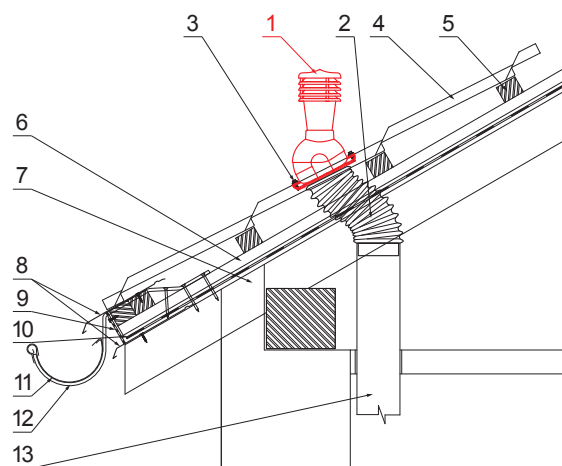

INDEX	ZMĚNA	DATUM	PODPIS	KJG QUALITY	Scan code for 3D model
ZN. MAT.			T.O.	HMOTNOST kg	MER.
ROZM.-POLOT					
POM. ZAŘ.			STN	TR.Č.	
VYPR.	Ing. Kluska M.		POZN.	Č.POZICE	
PRESK.					
TECHNOL.		TECHNOL.	STARÝ V.	Č.V.	
NÁZEV Komínové střešní odvětrání UNI 1 Ø 150 mm			SD-EUV N25		
			Počet listů	List	

Vytvořeno: 05.06.2026 05:33:24

Technické změny vyhrazeny