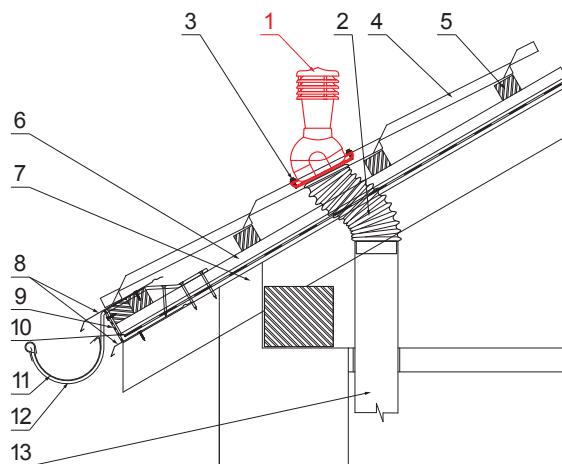

TECHNICKÝ LIST

KOMÍNOVÉ STŘEŠNÍ ODVĚTRÁNÍ UNI 1 Ø 150 MM

SD-EUV N25

OBSAH BALENÍ:
 - základna s butyl těsněním
 - komin
 - redukce
 - šroub farmářský 16ks

MH PVC – Měděno hnědá – RAL 8004

DETAIL:

1. komínové střešní odvětrání
2. hadice s utahovací sponou
3. šroub farmářský 4,8x35
4. střešní krytina
5. střešní lata
6. kontralata
7. krokev
8. okapový plech
9. ochranný větrací pás
10. fólie
11. žlab půlkruhový
12. hák
13. odvětrávací PVC potrubí

INDEX	ZMĚNA	DATUM	PODPIS	KJG QUALITY	Scan code for 3D model	
ZN. MAT.	ROZM.-POLOT	T.O.	HMOTNOST kg			
POM. ZAŘ.	VYPR.	Ing. Kluska M.	POZN.	STN	TR.Č.	Č.POZICE
PRESK.	TECHNOL.	TECHNOL.	STARÝ V.	Č.V.		
NÁZEV	Komínové střešní odvětrání UNI 1 Ø 150 mm			Počet listů	SD-EUV N25	List