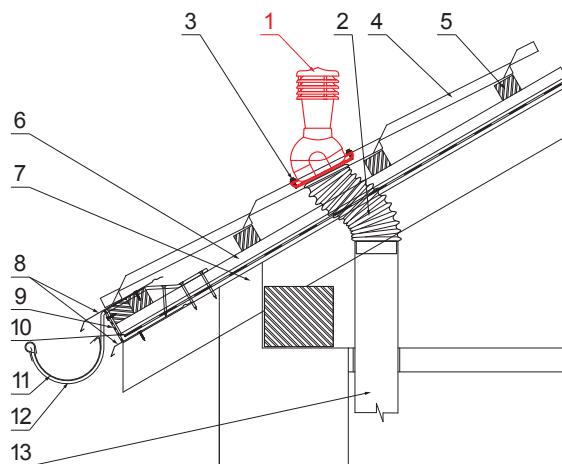

TECHNICKÝ LIST

KOMÍNOVÉ STŘEŠNÍ ODVĚTRÁNÍ UNI 1 Ø 150 MM

SD-EUV N25

OBSAH BALENÍ:
 - základna s butyl těsněním
 - komin
 - redukce
 - šroub farmářský 16ks

OC PVC – Ocelově červená – RAL 3009

DETAIL:

1. komínové střešní odvětrání
2. hadice s utahovací sponou
3. šroub farmářský 4,8x35
4. střešní krytina
5. střešní lata
6. kontralata
7. krokev
8. okapový plech
9. ochranný větrací pás
10. fólie
11. žlab půlkruhový
12. hák
13. odvětrávací PVC potrubí

INDEX	ZMĚNA	DATUM	PODPIS	KJG QUALITY	Scan code for 3D model	
ZN. MAT.	ROZM.-POLOT	T.O.	HMOTNOST kg			
POM. ZAŘ.	VYPR.	Ing. Kluska M.	POZN.	STN	TR.Č.	Č.POZICE
PRESK.	TECHNOL.	TECHNOL.	STARÝ V.	Č.V.		
NÁZEV	Komínové střešní odvětrání UNI 1 Ø 150 mm			Počet listů	SD-EUV N25	List