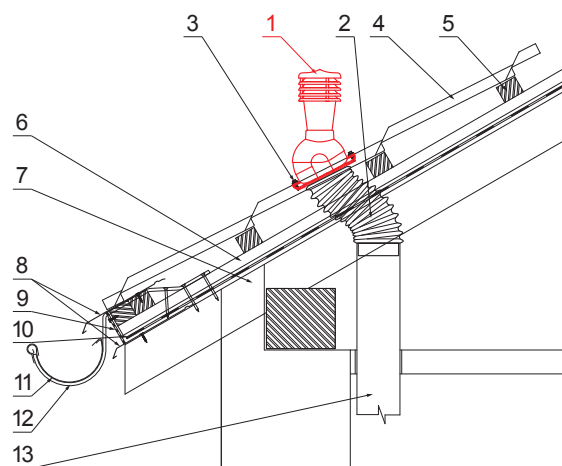

INDEX	ZMĚNA	DATUM	PODPIS	KJG QUALITY	Scan code for 3D model		
ZN. MAT.	ROZM.-POLOT	T.O.	HMOTNOST kg				MER.
POM. ZAŘ.	VYPR.	Ing. Kluska M.	POZN.	STN	TR.Č.	Č.POZICE	
PRESK.	TECHNOL.	TECHNOL.	STARÝ V.	Č.V.			
NÁZEV	Komínové střešní odvětrání UNI 1 Ø 150 mm			Počet listů	SD-EUV N25	List	

Vytvořeno: 20.04.2026 19:42:54

Technické změny vyhrazeny