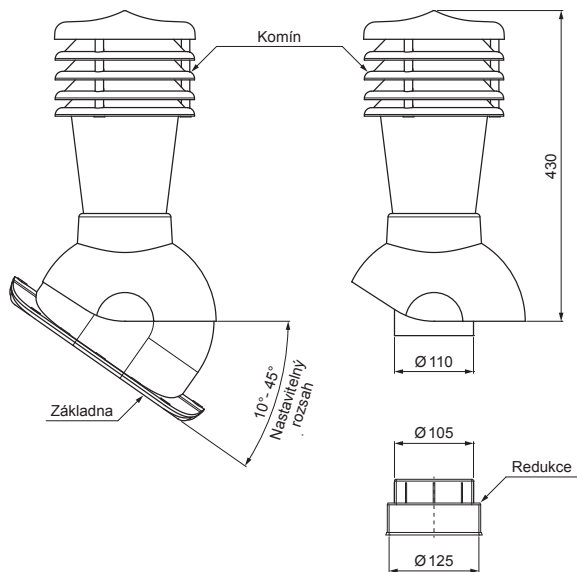

TECHNICKÝ LIST

KOMÍNOVÉ STŘEŠNÍ ODVĚTRÁNÍ UNI 1 Ø 150 MM

SD-EUV N25

OBSAH BALENÍ:
 - základna s butyl těsněním
 - komin
 - redukce
 - šroub farmářský 16ks

OC PVC – Ocelově červená – RAL 3009

DETAIL:

1. komínové střešní odvětrání
2. hadice s utahovací sponou
3. šroub farmářský 4,8x35
4. střešní krytina
5. střešní lata
6. kontralata
7. krokev
8. okapový plech
9. ochranný větrací pás
10. fólie
11. žlab půlkruhový
12. hák
13. odvětrávací PVC potrubí

INDEX	ZMĚNA	DATUM	PODPIS	KJG QUALITY	Scan code for 3D model	
ZN. MAT.	ROZM.-POLOT	T.O.	HMOTNOST kg			
POM. ZAŘ.	VYPR.	Ing. Kluska M.	POZN.	STN	TR.Č.	Č.POZICE
PRESK.	TECHNOL.	TECHNOL.	STARÝ V.	Č.V.		
NÁZEV	Komínové střešní odvětrání UNI 1 Ø 150 mm			Počet listů	SD-EUV N25	List