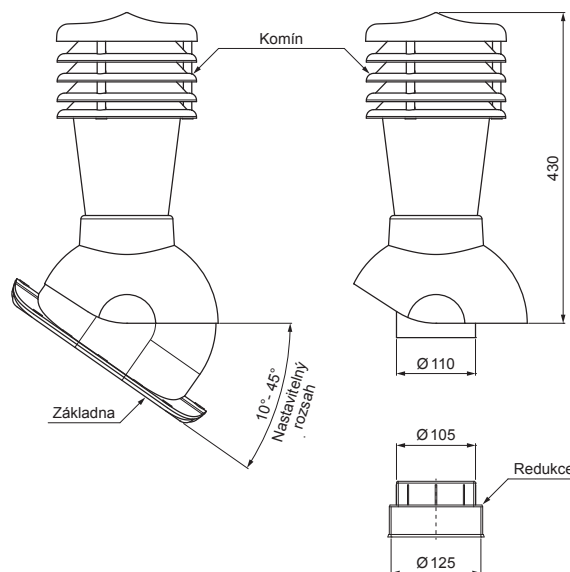

TECHNICKÝ LIST

KOMÍNOVÉ STŘEŠNÍ ODVĚTRÁNÍ UNI 1 Ø 150 MM

SD-EUV N25

OBSAH BALENÍ:
 - základna s butyl těsněním
 - komin
 - redukce
 - šroub farmářský 16ks

OC PVC – Ocelově červená – RAL 3009

DETAIL:

1. komínové střešní odvětrání
2. hadice s utahovací sponou
3. šroub farmářský 4,8x35
4. střešní krytina
5. střešní lata
6. kontralata
7. krokev
8. okapový plech
9. ochranný větrací pás
10. fólie
11. žlab půlkruhový
12. hák
13. odvětrávací PVC potrubí

INDEX	ZMĚNA	DATUM	PODPIS	KJG QUALITY	Scan code for 3D model	
ZN. MAT.	ROZM.-POLOT	T.O.	HMOTNOST kg			
POM. ZAŘ.	VYPR. Ing. Kluska M.	POZN.	STN	TR.Č.	Č.POZICE	
PRESK.	TECHNOL.	TECHNOL.	STARÝ V.	Č.V.		
NÁZEV	Komínové střešní odvětrání UNI 1 Ø 150 mm		Počet listů	SD-EUV N25	List	