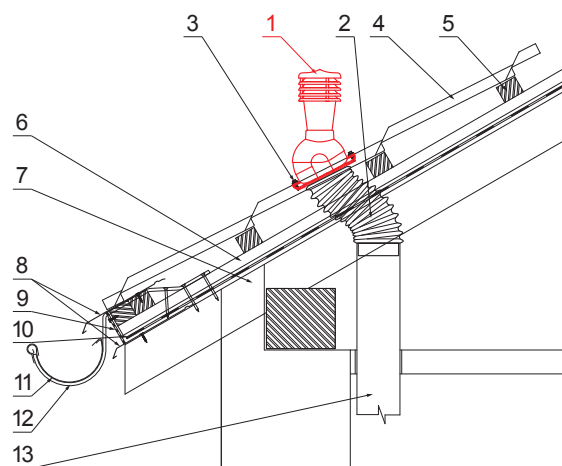

## SD-EUV N25

**OBSAH BALENÍ:**  
 - základna s butyl těsněním  
 - komin  
 - redukce  
 - šroub farmářský 16ks

**OC** PVC – Ocelově červená – RAL 3009

**DETAIL:**

1. komínové střešní odvětrání
2. hadice s utahovací sponou
3. šroub farmářský 4,8x35
4. střešní krytina
5. střešní lata
6. kontralata
7. krokev
8. okapový plech
9. ochranný větrací pás
10. fólie
11. žlab půlkruhový
12. hák
13. odvětrávací PVC potrubí

INDEX	ZMĚNA	DATUM	PODPIS	<b>KJG</b> QUALITY	Scan code for 3D model	
ZN. MAT.	ROZM.-POLOT	T.O.	HMOTNOST kg			
POM. ZAŘ.	VYPR.	Ing. Kluska M.	POZN.	STN	TR.Č.	Č.POZICE
PRESK.	TECHNOL.	TECHNOL.	STARÝ V.	Č.V.		
NÁZEV	Komínové střešní odvětrání UNI 1 Ø 150 mm			Počet listů	SD-EUV N25	List