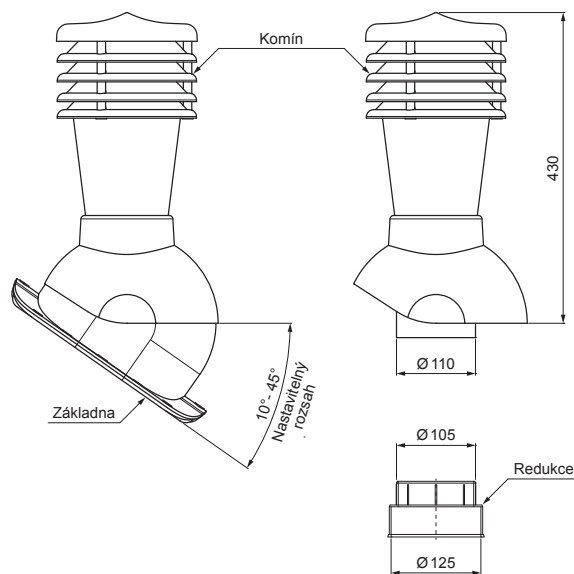

# KOMÍNOVÉ STŘEŠNÍ ODVĚTRÁNÍ UNI 1 Ø 150 MM

## SD-EUV N25

**OBSAH BALENÍ:**  
 - základna s butyl těsněním  
 - komin  
 - redukce  
 - šroub farmářský 16ks

**OC** PVC – Ocelově červená – RAL 3009

**DETAIL:**

1. komínové střešní odvětrání
2. hadice s utahovací sponou
3. šroub farmářský 4,8x35
4. střešní krytina
5. střešní lata
6. kontralata
7. krokev
8. okapový plech
9. ochranný větrací pás
10. fólie
11. žlab půlkruhový
12. hák
13. odvětrávací PVC potrubí

INDEX	ZMĚNA	DATUM	PODPIS	<b>KJG</b> QUALITY	Scan code for 3D model	
ZN. MAT.	ROZM.-POLOT	T.O.	HMOTNOST kg			
POM. ZAŘ.	VYPR.	Ing. Kluska M.	POZN.	STN	TR.Č.	Č.POZICE
PRESK.	TECHNOL.	TECHNOL.	STARÝ V.	Č.V.		
NÁZEV	Komínové střešní odvětrání UNI 1 Ø 150 mm			Počet listů	SD-EUV N25	List