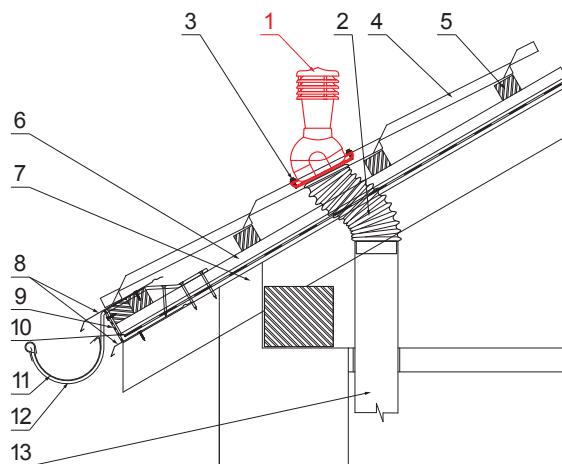

TECHNICKÝ LIST

KOMÍNOVÉ STŘEŠNÍ ODVĚTRÁNÍ UNI 1 Ø 150 MM

SD-EUV N25

OBSAH BALENÍ:
 - základna s butyl těsněním
 - komin
 - redukce
 - šroub farmářský 16ks

IC PVC – Intenzivní černá – RAL 9005

DETAIL:

1. komínové střešní odvětrání
2. hadice s utahovací sponou
3. šroub farmářský 4,8x35
4. střešní krytina
5. střešní lata
6. kontralata
7. krokev
8. okapový plech
9. ochranný větrací pás
10. fólie
11. žlab půlkruhový
12. hák
13. odvětrávací PVC potrubí

INDEX	ZMĚNA	DATUM	PODPIS	KJG QUALITY	Scan code for 3D model	
ZN. MAT.	ROZM.-POLOT	T.O.	HMOTNOST kg			
POM. ZAŘ.	VYPR.	Ing. Kluska M.	POZN.	STN	TR.Č.	Č.POZICE
PRESK.	TECHNOL.	TECHNOL.	STARÝ V.	Č.V.		
NÁZEV	Komínové střešní odvětrání UNI 1 Ø 150 mm			Počet listů	SD-EUV N25	List