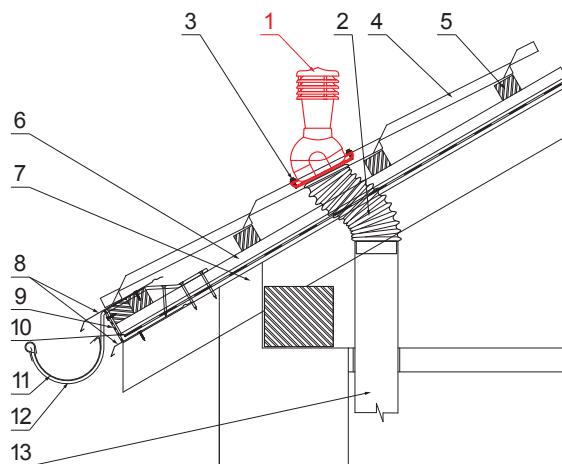

INDEX	ZMĚNA	DATUM	PODPIS	KJG QUALITY	Scan code for 3D model		
ZN. MAT.	ROZM.-POLOT	T.O.	HMOTNOST kg				MER.
POM. ZAŘ.	VYPR.	Ing. Kluska M.	POZN.	STN	TR.Č.	Č.POZICE	
PRESK.	TECHNOL.	TECHNOL.	STARÝ V.	Č.V.			
NÁZEV	Komínové střešní odvětrání UNI 1 Ø 150 mm			Počet listů	SD-EUV N25	List	

Vytvořeno: 21.04.2026 21:51:08

Technické změny vyhrazeny