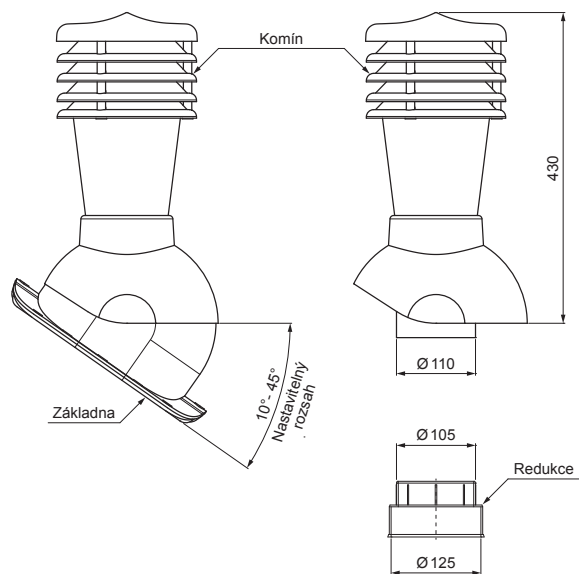

# KOMÍNOVÉ STŘEŠNÍ ODVĚTRÁNÍ UNI 1 Ø 150 MM

## SD-EUV N25

**OBSAH BALENÍ:**  
 - základna s butyl těsněním  
 - komin  
 - redukce  
 - šroub farmářský 16ks

**IC** PVC – Intenzivní černá – RAL 9005

**DETAIL:**

1. komínové střešní odvětrání
2. hadice s utahovací sponou
3. šroub farmářský 4,8x35
4. střešní krytina
5. střešní lata
6. kontralata
7. krokev
8. okapový plech
9. ochranný větrací pás
10. fólie
11. žlab půlkruhový
12. hák
13. odvětrávací PVC potrubí

INDEX	ZMĚNA	DATUM	PODPIS	<b>KJG</b> QUALITY	Scan code for 3D model	
ZN. MAT.	ROZM.-POLOT	T.O.	HMOTNOST kg			
POM. ZAŘ.	VYPR.	Ing. Kluska M.	POZN.	STN	TR.Č.	Č.POZICE
PRESK.	TECHNOL.	TECHNOL.	STARÝ V.	Č.V.		
NÁZEV	Komínové střešní odvětrání UNI 1 Ø 150 mm			Počet listů	SD-EUV N25	List