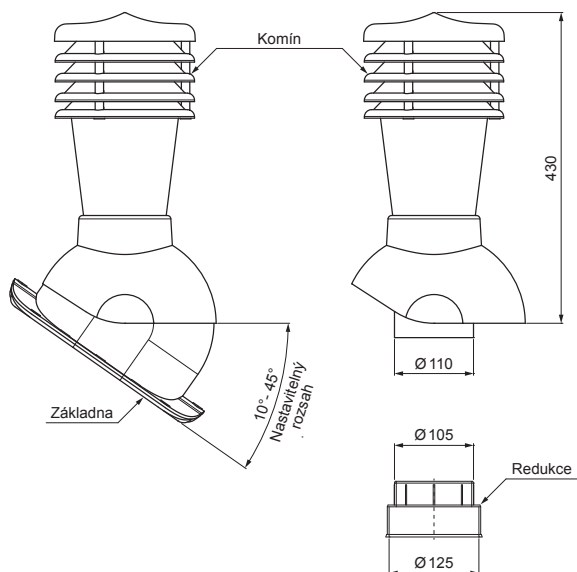

TECHNICKÝ LIST

KOMÍNOVÉ STŘEŠNÍ ODVĚTRÁNÍ UNI 1 Ø 150 MM

SD-EUV N25

OBSAH BALENÍ:
 - základna s butyl těsněním
 - komin
 - redukce
 - šroub farmářský 16ks

IC PVC – Intenzivní černá – RAL 9005

DETAIL:

1. komínové střešní odvětrání
2. hadice s utahovací sponou
3. šroub farmářský 4,8x35
4. střešní krytina
5. střešní lata
6. kontralata
7. krokev
8. okapový plech
9. ochranný větrací pás
10. fólie
11. žlab půlkruhový
12. hák
13. odvětrávací PVC potrubí

INDEX	ZMĚNA	DATUM	PODPIS	KJG QUALITY	Scan code for 3D model	
ZN. MAT.	ROZM.-POLOT	T.O.	HMOTNOST kg			
POM. ZAŘ.	VYPR.	Ing. Kluska M.	POZN.	STN	TR.Č.	Č.POZICE
PRESK.	TECHNOL.	TECHNOL.	STARÝ V.	Č.V.		
NÁZEV	Komínové střešní odvětrání UNI 1 Ø 150 mm			Počet listů	SD-EUV N25	List