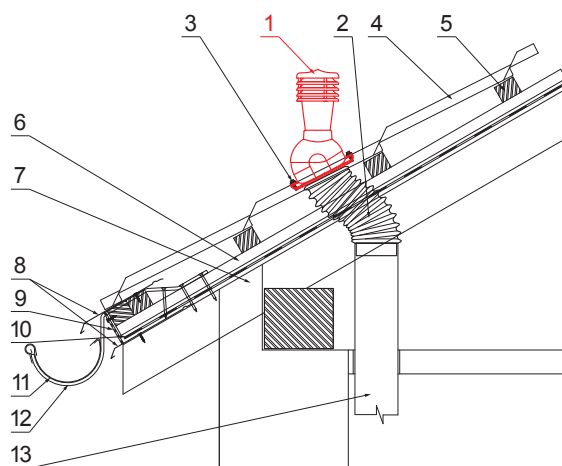

TECHNICKÝ LIST

KOMÍNOVÉ STŘEŠNÍ ODVĚTRÁNÍ UNI 1 Ø 150 MM

SD-EUV N25

OBSAH BALENÍ:
 - základna s butyl těsněním
 - komin
 - redukce
 - šroub farmářský 16ks

IC PVC – Intenzivní černá – RAL 9005

DETAIL:

1. komínové střešní odvětrání
2. hadice s utahovací sponou
3. šroub farmářský 4,8x35
4. střešní krytina
5. střešní lata
6. kontralata
7. krokev
8. okapový plech
9. ochranný větrací pás
10. fólie
11. žlab půlkruhový
12. hák
13. odvětrávací PVC potrubí

INDEX	ZMĚNA	DATUM	PODPIS	KJG QUALITY	Scan code for 3D model	
ZN. MAT.	ROZM.-POLOT	T.O.	HMOTNOST kg			
POM. ZAŘ.	VYPR.	Ing. Kluska M.	POZN.	STN	TR.Č.	Č.POZICE
PRESK.	TECHNOL.	TECHNOL.	STARÝ V.	Č.V.		
NÁZEV	Komínové střešní odvětrání UNI 1 Ø 150 mm			Počet listů	SD-EUV N25	List