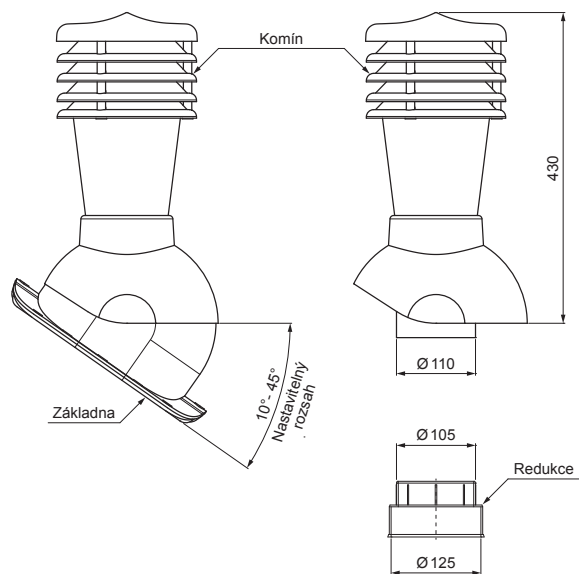

TECHNICKÝ LIST

KOMÍNOVÉ STŘEŠNÍ ODVĚTRÁNÍ UNI 1 Ø 150 MM

SD-EUV N25

OBSAH BALENÍ:
- základna s butyl těsněním
- komin
- redukce
- šroub farmářský 16ks