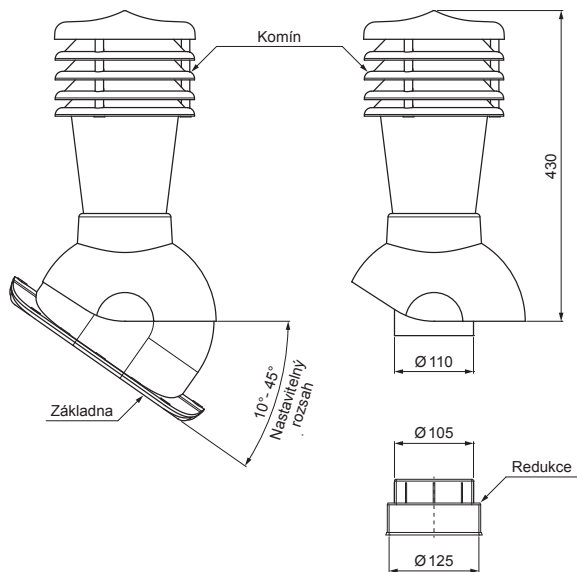

TECHNICKÝ LIST

KOMÍNOVÉ STŘEŠNÍ ODVĚTRÁNÍ UNI 1 Ø 150 MM

SD-EUV N25

OBSAH BALENÍ:
 - základna s butyl těsněním
 - komin
 - redukce
 - šroub farmářský 16ks

IC PVC – Intenzivní černá – RAL 9005

DETAIL:

1. komínové střešní odvětrání
2. hadice s utahovací sponou
3. šroub farmářský 4,8x35
4. střešní krytina
5. střešní lata
6. kontralata
7. krokev
8. okapový plech
9. ochranný větrací pás
10. fólie
11. žlab půlkruhový
12. hák
13. odvětrávací PVC potrubí

INDEX	ZMĚNA	DATUM	PODPIS	KJG QUALITY	Scan code for 3D model	
ZN. MAT.	ROZM.-POLOT	T.O.	HMOTNOST kg			
POM. ZAŘ.	VYPR.	Ing. Kluska M.	POZN.	STN	TR.Č.	Č.POZICE
PRESK.	TECHNOL.	TECHNOL.	STARÝ V.	Č.V.		
NÁZEV	Komínové střešní odvětrání UNI 1 Ø 150 mm			Počet listů	SD-EUV N25	List