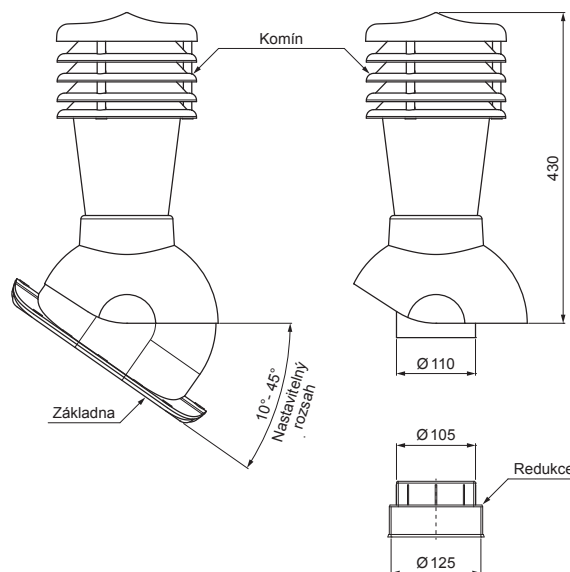

# KOMÍNOVÉ STŘEŠNÍ ODVĚTRÁNÍ UNI 1 Ø 150 MM

## SD-EUV N25

**OBSAH BALENÍ:**  
 - základna s butyl těsněním  
 - komin  
 - redukce  
 - šroub farmářský 16ks

**DETAIL:**

1. komínové střešní odvětrání
2. hadice s utahovací sponou
3. šroub farmářský 4,8x35
4. střešní krytina
5. střešní lata
6. kontralata
7. krokev
8. okapový plech
9. ochranný větrací pás
10. fólie
11. žlab půlkruhový
12. hák
13. odvětrávací PVC potrubí

**AN** PVC – Antracit – RAL 7016

INDEX	ZMĚNA	DATUM	PODPIS	<b>KJG</b> QUALITY	Scan code for 3D model	
ZN. MAT.	ROZM.-POLOT	T.O.	HMOTNOST kg			
POM. ZAŘ.	VYPR. Ing. Kluska M.	POZN.	STN	TR.Č.	Č.POZICE	
PRESK.	TECHNOL.	TECHNOL.	STARÝ V.	Č.V.		
NÁZEV	Komínové střešní odvětrání UNI 1 Ø 150 mm			Počet listů	SD-EUV N25	List