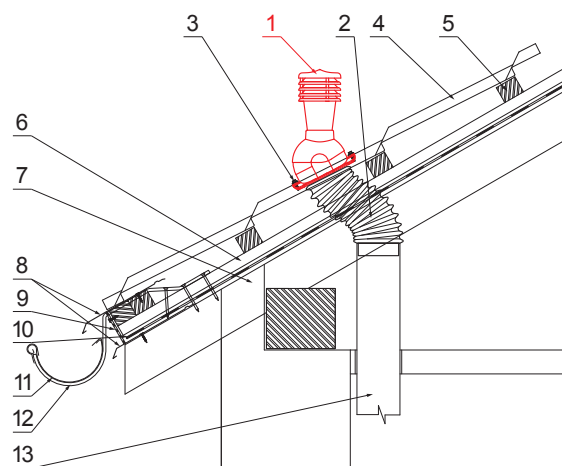

## SD-EUV N25

**OBSAH BALENÍ:**  
 - základna s butyl těsněním  
 - komin  
 - redukce  
 - šroub farmářský 16ks

**DETAIL:**

1. komínové střešní odvětrání
2. hadice s utahovací sponou
3. šroub farmářský 4,8x35
4. střešní krytina
5. střešní lata
6. kontralata
7. krokev
8. okapový plech
9. ochranný větrací pás
10. fólie
11. žlab půlkruhový
12. hák
13. odvětrávací PVC potrubí

**AN** PVC – Antracit – RAL 7016

INDEX	ZMĚNA	DATUM	PODPIS	<b>KJG</b> QUALITY	Scan code for 3D model	
ZN. MAT.	ROZM.-POLOT	T.O.	HMOTNOST kg			
POM. ZAŘ.	VYPR. Ing. Kluska M.	POZN.	STN	TR.Č.	Č.POZICE	
PRESK.	TECHNOL.	TECHNOL.	STARÝ V.	Č.V.		
NÁZEV	Komínové střešní odvětrání UNI 1 Ø 150 mm			Počet listů	SD-EUV N25	List