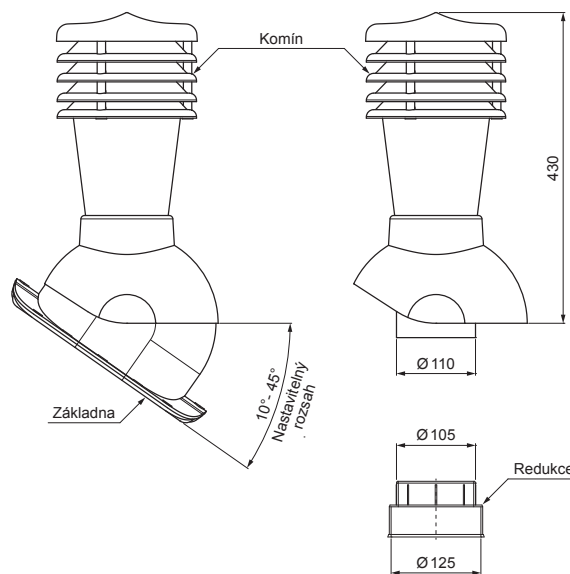

# KOMÍNOVÉ STŘEŠNÍ ODVĚTRÁNÍ UNI 1 Ø 150 MM

## SD-EUV N25

**OBSAH BALENÍ:**  
 - základna s butyl těsněním  
 - komin  
 - redukce  
 - šroub farmářský 16ks

**AN** PVC – Antracit – RAL 7016

**DETAIL:**

1. komínové střešní odvětrání
2. hadice s utahovací sponou
3. šroub farmářský 4,8x35
4. střešní krytina
5. střešní lata
6. kontralata
7. krokev
8. okapový plech
9. ochranný větrací pás
10. fólie
11. žlab půlkruhový
12. hák
13. odvětrávací PVC potrubí

INDEX	ZMĚNA	DATUM	PODPIS	<b>KJG</b> QUALITY	Scan code for 3D model	
ZN. MAT.	ROZM.-POLOT	T.O.	HMOTNOST kg			
POM. ZAŘ.	VYPR.	Ing. Kluska M.	POZN.	STN	TR.Č.	Č.POZICE
PRESK.	TECHNOL.	TECHNOL.	STARÝ V.	Č.V.		
NÁZEV	Komínové střešní odvětrání UNI 1 Ø 150 mm			Počet listů	SD-EUV N25	List