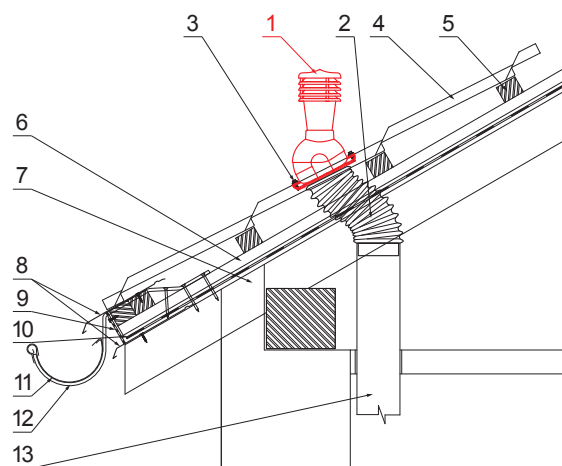

## SD-EUV N25

**OBSAH BALENÍ:**  
 - základna s butyl těsněním  
 - komin  
 - redukce  
 - šroub farmářský 16ks

**AN** PVC – Antracit – RAL 7016

**DETAIL:**

1. komínové střešní odvětrání
2. hadice s utahovací sponou
3. šroub farmářský 4,8x35
4. střešní krytina
5. střešní lata
6. kontralata
7. krokev
8. okapový plech
9. ochranný větrací pás
10. fólie
11. žlab půlkruhový
12. hák
13. odvětrávací PVC potrubí

INDEX	ZMĚNA	DATUM	PODPIS	<b>KJG</b> QUALITY	Scan code for 3D model	
ZN. MAT.	ROZM.-POLOT	T.O.	HMOTNOST kg			
POM. ZAŘ.	VYPR.	Ing. Kluska M.	POZN.	STN	TR.Č.	Č.POZICE
PRESK.	TECHNOL.	TECHNOL.	STARÝ V.	Č.V.		
NÁZEV	Komínové střešní odvětrání UNI 1 Ø 150 mm			Počet listů	SD-EUV N25	List