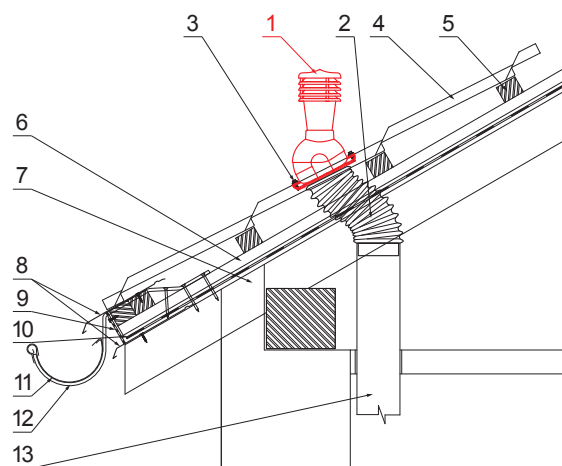

TECHNICKÝ LIST

KOMÍNOVÉ STŘEŠNÍ ODVĚTRÁNÍ UNI 1 Ø 150 MM

SD-EUV N25

OBSAH BALENÍ:
 - základna s butyl těsněním
 - komin
 - redukce
 - šroub farmářský 16ks

TM PVC – Testa di Moro – RAL 8028

DETAIL:

1. komínové střešní odvětrání
2. hadice s utahovací sponou
3. šroub farmářský 4,8x35
4. střešní krytina
5. střešní lata
6. kontralata
7. krokev
8. okapový plech
9. ochranný větrací pás
10. fólie
11. žlab půlkruhový
12. hák
13. odvětrávací PVC potrubí

INDEX	ZMĚNA	DATUM	PODPIS		
ZN. MAT.	ROZM.-POLOT	T.O.	HMOTNOST kg		
POM. ZAŘ.	VYPR.	Ing. Kluska M.	POZN.	STN	TR.Č.
PRESK.	TECHNOL.	TECHNOL.	STARÝ V.	Č.POZICE	Č.V.
NÁZEV	Komínové střešní odvětrání UNI 1 Ø 150 mm			Počet listů	SD-EUV N25