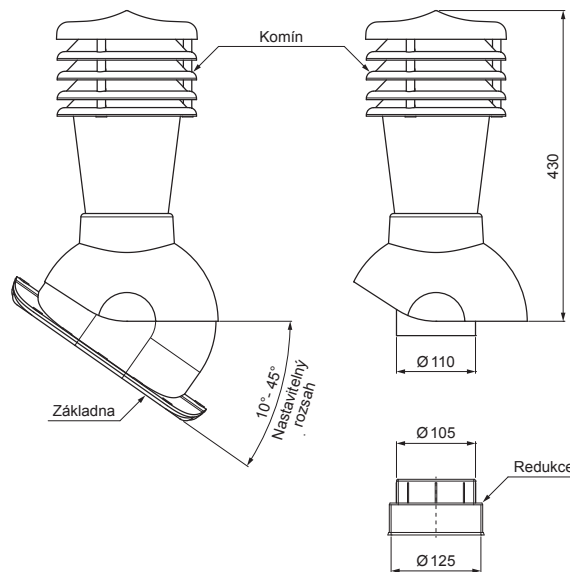

TECHNICKÝ LIST

KOMÍNOVÉ STŘEŠNÍ ODVĚTRÁNÍ UNI 1 Ø 150 MM

SD-EUV N25

OBSAH BALENÍ:
 - základna s butyl těsněním
 - komin
 - redukce
 - šroub farmářský 16ks

TM PVC – Testa di Moro – RAL 8028

DETAIL:

1. komínové střešní odvětrání
2. hadice s utahovací sponou
3. šroub farmářský 4,8x35
4. střešní krytina
5. střešní lata
6. kontralata
7. krokev
8. okapový plech
9. ochranný větrací pás
10. fólie
11. žlab půlkruhový
12. hák
13. odvětrávací PVC potrubí

INDEX	ZMĚNA	DATUM	PODPIS		
ZN. MAT.	ROZM.-POLOT	T.O.	HMOTNOST kg		
POM. ZAŘ.	VYPR.	Ing. Kluska M.	POZN.	STN	TR.Č.
PRESK.	TECHNOL.	TECHNOL.	STARÝ V.	Č.POZICE	Č.V.
NÁZEV	Komínové střešní odvětrání UNI 1 Ø 150 mm			Počet listů	SD-EUV N25