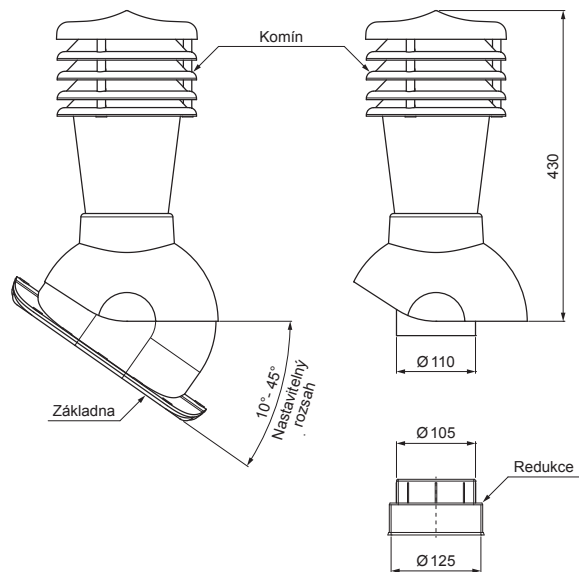

TECHNICKÝ LIST

KOMÍNOVÉ STŘEŠNÍ ODVĚTRÁNÍ UNI 1 Ø 150 MM

SD-EUV N25

OBSAH BALENÍ:
 - základna s butyl těsněním
 - komin
 - redukce
 - šroub farmářský 16ks

TM PVC – Testa di Moro – RAL 8028

DETAIL:

1. komínové střešní odvětrání
2. hadice s utahovací sponou
3. šroub farmářský 4,8x35
4. střešní krytina
5. střešní lata
6. kontralata
7. krokev
8. okapový plech
9. ochranný větrací pás
10. fólie
11. žlab půlkruhový
12. hák
13. odvětrávací PVC potrubí

INDEX	ZMĚNA	DATUM	PODPIS	KJG QUALITY	Scan code for 3D model
ZN. MAT.	ROZM.-POLOT	T.O.	HMOTNOST kg		
POM. ZAŘ.	VYPR.	Ing. Kluska M.	POZN.	STN	TR.Č.
PRESK.	TECHNOL.	TECHNOL.	STARÝ V.	Č.POZICE	Č.V.
NÁZEV	Komínové střešní odvětrání UNI 1 Ø 150 mm			Počet listů	SD-EUV N25