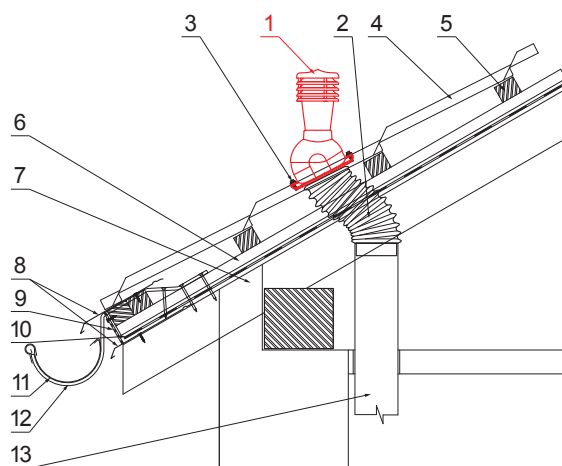

TECHNICKÝ LIST

KOMÍNOVÉ STŘEŠNÍ ODVĚTRÁNÍ UNI 1 Ø 150 MM

SD-EUV N25

OBSAH BALENÍ:
 - základna s butyl těsněním
 - komin
 - redukce
 - šroub farmářský 16ks

TM PVC – Testa di Moro – RAL 8028

DETAIL:

1. komínové střešní odvětrání
2. hadice s utahovací sponou
3. šroub farmářský 4,8x35
4. střešní krytina
5. střešní lata
6. kontralata
7. krokev
8. okapový plech
9. ochranný větrací pás
10. fólie
11. žlab půlkruhový
12. hák
13. odvětrávací PVC potrubí

INDEX	ZMĚNA	DATUM	PODPIS	KJG QUALITY	Scan code for 3D model	
ZN. MAT.	ROZM.-POLOT	T.O.	HMOTNOST kg			
POM. ZAŘ.	VYPR. Ing. Kluska M.	POZN.	STN	TR.Č.	Č.POZICE	
PRESK.	TECHNOL.	TECHNOL.	STARÝ V.	Č.V.		
NÁZEV	Komínové střešní odvětrání UNI 1 Ø 150 mm			Počet listů	SD-EUV N25	List