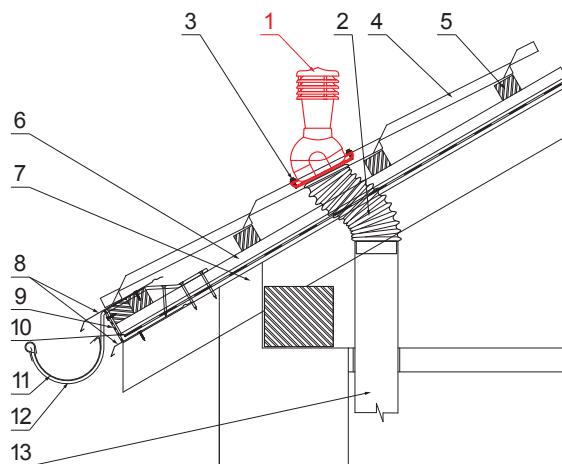

TECHNICKÝ LIST

KOMÍNOVÉ STŘEŠNÍ ODVĚTRÁNÍ UNI 1 Ø 150 MM

SD-EUV N25

OBSAH BALENÍ:
 - základna s butyl těsněním
 - komin
 - redukce
 - šroub farmářský 16ks

TM PVC – Testa di Moro – RAL 8028

DETAIL:

1. komínové střešní odvětrání
2. hadice s utahovací sponou
3. šroub farmářský 4,8x35
4. střešní krytina
5. střešní lata
6. kontralata
7. krokev
8. okapový plech
9. ochranný větrací pás
10. fólie
11. žlab půlkruhový
12. hák
13. odvětrávací PVC potrubí

INDEX	ZMĚNA	DATUM	PODPIS	KJG QUALITY	Scan code for 3D model
ZN. MAT.	ROZM.-POLOT	T.O.	HMOTNOST kg		
POM. ZAŘ.	VYPR.	Ing. Kluska M.	POZN.	STN	TR.Č.
PRESK.	TECHNOL.	TECHNOL.	STARÝ V.	Č.POZICE	Č.V.
NÁZEV	Komínové střešní odvětrání UNI 1 Ø 150 mm			Počet listů	SD-EUV N25