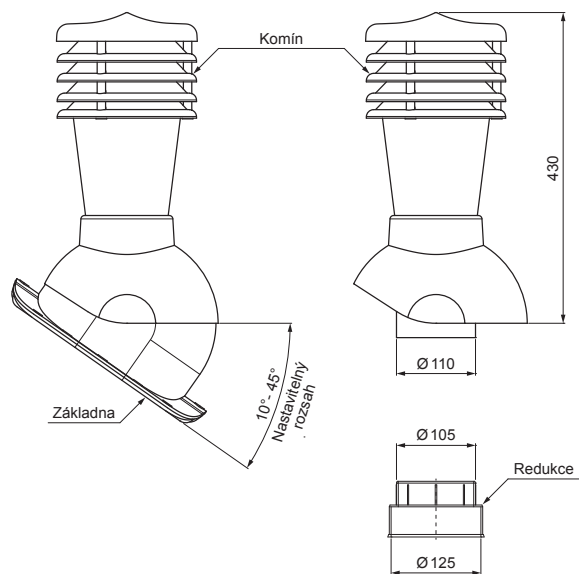

TECHNICKÝ LIST

KOMÍNOVÉ STŘEŠNÍ ODVĚTRÁNÍ UNI 1 Ø 150 MM

SD-EUV N25

OBSAH BALENÍ:
 - základna s butyl těsněním
 - komin
 - redukce
 - šroub farmářský 16ks

TM PVC – Testa di Moro – RAL 8028

DETAIL:

1. komínové střešní odvětrání
2. hadice s utahovací sponou
3. šroub farmářský 4,8x35
4. střešní krytina
5. střešní lata
6. kontralata
7. krokev
8. okapový plech
9. ochranný větrací pás
10. fólie
11. žlab půlkruhový
12. hák
13. odvětrávací PVC potrubí

INDEX	ZMĚNA	DATUM	PODPIS	KJG QUALITY	Scan code for 3D model	
ZN. MAT.	ROZM.-POLOT	T.O.	HMOTNOST kg			
POM. ZAŘ.	VYPR. Ing. Kluska M.	POZN.	STN	TR.Č.	Č.POZICE	
PRESK.	TECHNOL.	TECHNOL.	STARÝ V.	Č.V.		
NÁZEV	Komínové střešní odvětrání UNI 1 Ø 150 mm			Počet listů	SD-EUV N25	List