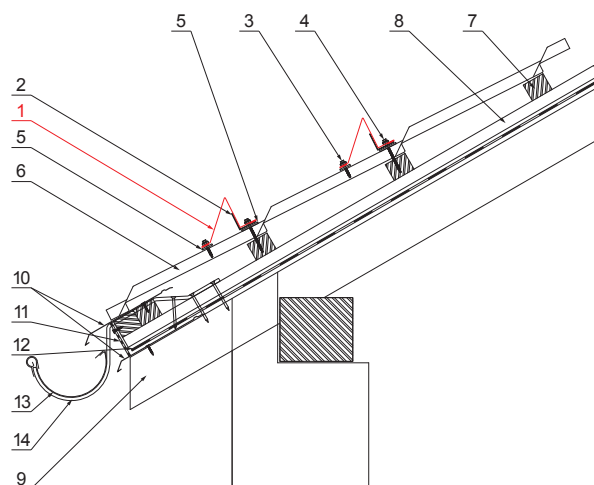

TECHNICKÝ LIST

ZACHYTÁVAČ SNĚHU

UNI-ZS

DETAIL:

1. zachytávač sněhu
2. výstuž zachytávače sněhu
3. šroub farmářský 4,8x35
4. šroub farmářský 4,8x60
5. EPDM podložka 25x40x3
6. střešní krytina
7. střešní lata
8. kontralata
9. krokev
10. okapový plech
11. ochranný větrací pás
12. fólie
13. žlab půlkruhový
14. hák

TMS Pozink lakovaný STUCCO – Testa di Moro STUCCO – RAL 8028

INDEX	ZMĚNA	DATUM	PODPIS		
ZN. MAT.		T.O.		HMOTNOST kg	MER.
ROZM.-POLOT					
POM. ZAŘ.				STN	TR.Č.
VYPR.	Ing. Kluska M.			POZN.	Č.POZICE
PRESK.					
TECHNOL.		TECHNOL.		STARÝ V.	Č.V.
NÁZEV				Počet listů	
Zachytávač sněhu				UNI-ZS	
				List 	