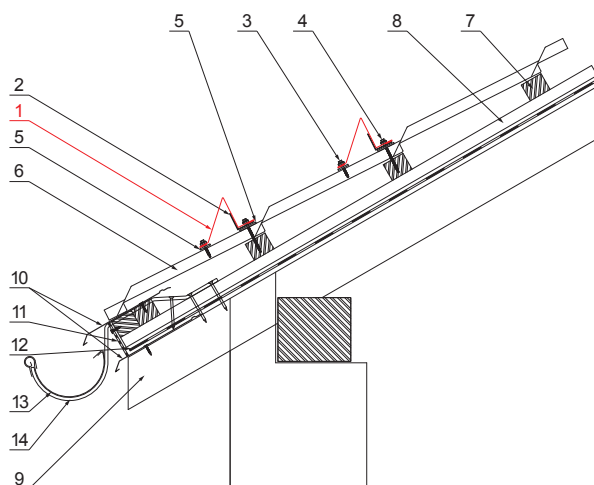

TECHNICKÝ LIST

ZACHYTÁVAČ SNĚHU

UNI-ZS

PSM Pozink lakovaný MATT – Prachovo šedá MATT – RAL 7037

DETAIL:

1. zachytávač sněhu
2. výstuž zachytávače sněhu
3. šroub farmářský 4,8x35
4. šroub farmářský 4,8x60
5. EPDM podložka 25x40x3
6. střešní krytina
7. střešní lata
8. kontralata
9. krokev
10. okapový plech
11. ochranný větrací pás
12. fólie
13. žlab půlkruhový
14. hák