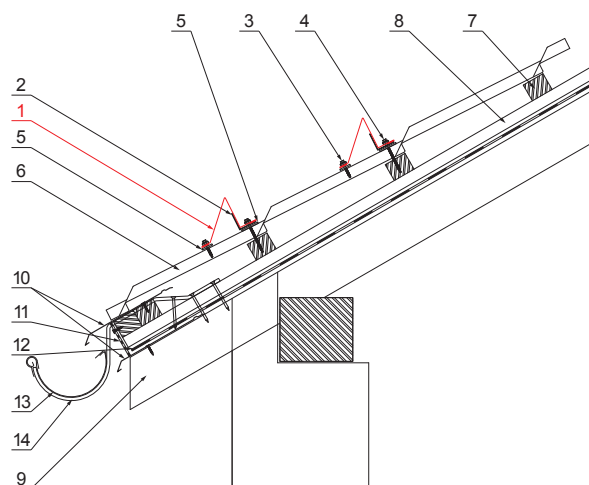

TECHNICKÝ LIST

ZACHYTÁVAČ SNĚHU

UNI-ZS

DETAIL:

1. zachytávač sněhu
2. výstuž zachytávače sněhu
3. šroub farmářský 4,8x35
4. šroub farmářský 4,8x60
5. EPDM podložka 25x40x3
6. střešní krytina
7. střešní lata
8. kontralata
9. krokev
10. okapový plech
11. ochranný větrací pás
12. fólie
13. žlab půlkruhový
14. hák