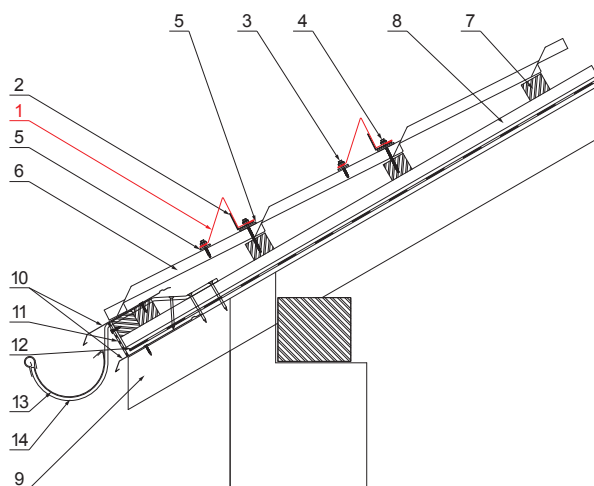

TECHNICKÝ LIST

ZACHYTÁVAČ SNĚHU

UNI-ZS

DETAIL:

1. zachytávač sněhu
2. výstuž zachytávače sněhu
3. šroub farmářský 4,8x35
4. šroub farmářský 4,8x60
5. EPDM podložka 25x40x3
6. střešní krytina
7. střešní lata
8. kontralata
9. krokev
10. okapový plech
11. ochranný větrací pás
12. fólie
13. žlab půlkruhový
14. hák