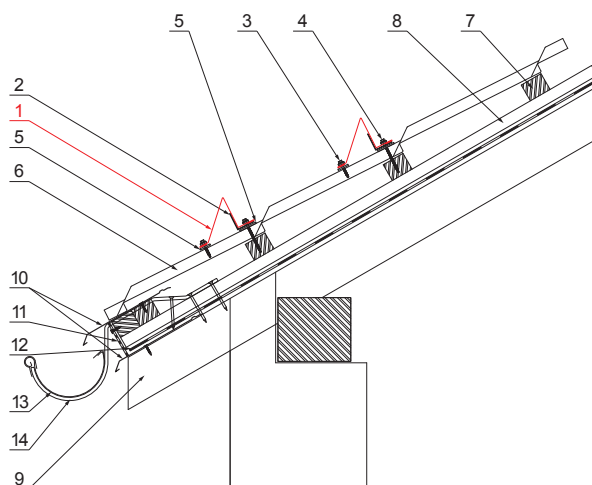

TECHNICKÝ LIST

ZACHYTÁVAČ SNĚHU

UNI-ZS

DETAIL:

1. zachytávač sněhu
2. výstuž zachytávače sněhu
3. šroub farmářský 4,8x35
4. šroub farmářský 4,8x60
5. EPDM podložka 25x40x3
6. střešní krytina
7. střešní lata
8. kontralata
9. krokev
10. okapový plech
11. ochranný větrací pás
12. fólie
13. žlab půlkruhový
14. hák