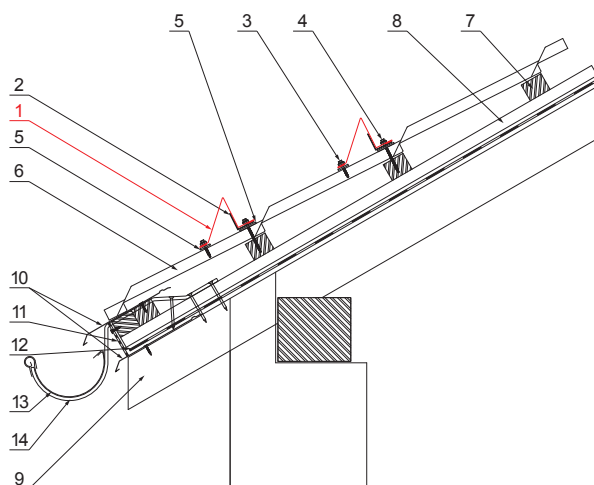

INDEX	ZMĚNA	DATUM	PODPIS		
ZN. MAT.		T.O.		HMOTNOST kg	MER.
ROZM.-POLOT					
POM. ZAŘ.				STN	TR.Č.
VYPR.	Ing. Kluska M.			POZN.	Č.POZICE
PRESK.					
TECHNOL.		TECHNOL.		STARÝ V.	Č.V.
NÁZEV				UNI-ZS	
Zachytávač sněhu				Počet listů	List

Vytvořeno: 07.06.2026 06:26:19

Technické změny vyhrazeny