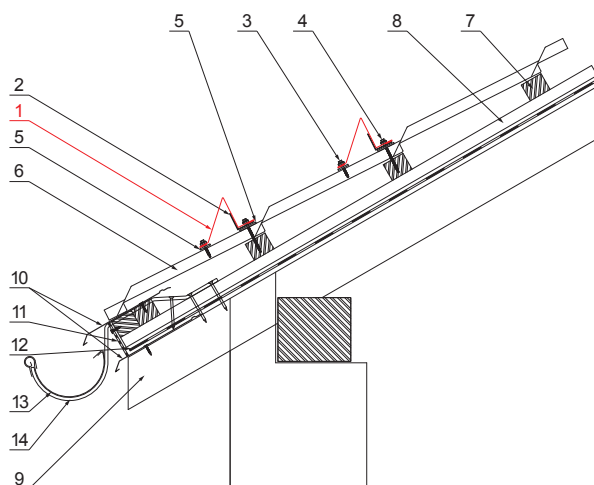

# UNI-ZS

**RC** Pozink lakovaný – Rally červená – RAL 3020

**DETAIL:**

1. zachytávač sněhu
2. výstuž zachytávače sněhu
3. šroub farmářský 4,8x35
4. šroub farmářský 4,8x60
5. EPDM podložka 25x40x3
6. střešní krytina
7. střešní lata
8. kontralata
9. krokev
10. okapový plech
11. ochranný větrací pás
12. fólie
13. žlab půlkruhový
14. hák