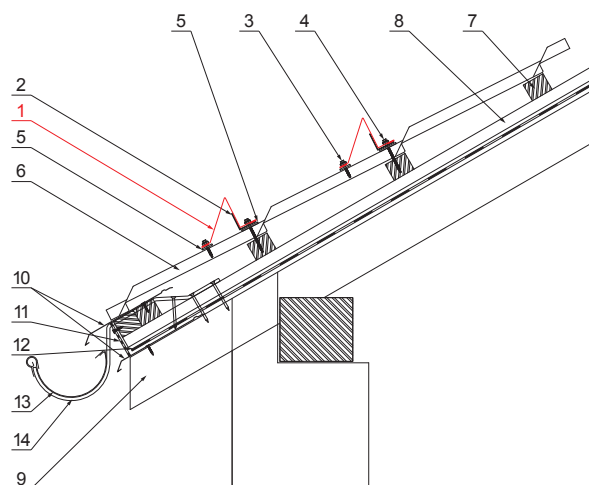

TECHNICKÝ LIST

ZACHYTÁVAČ SNĚHU

UNI-ZS

RC Pozink lakovaný – Rally červená – RAL 3020

DETAIL:

1. zachytávač sněhu
2. výstuž zachytávače sněhu
3. šroub farmářský 4,8x35
4. šroub farmářský 4,8x60
5. EPDM podložka 25x40x3
6. střešní krytina
7. střešní lata
8. kontralata
9. krokev
10. okapový plech
11. ochranný větrací pás
12. fólie
13. žlab půlkruhový
14. hák