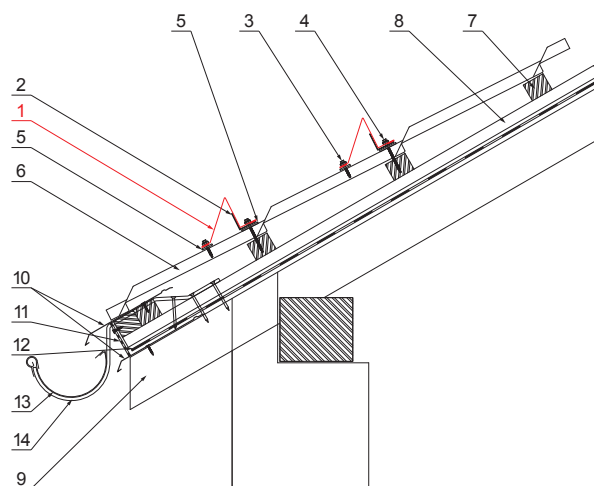

# UNI-ZS

**TZ** Pozink lakovaný – Trávově zelená – RAL 6011

**DETAIL:**

1. zachytávač sněhu
2. výstuž zachytávače sněhu
3. šroub farmářský 4,8x35
4. šroub farmářský 4,8x60
5. EPDM podložka 25x40x3
6. střešní krytina
7. střešní lata
8. kontralata
9. krokev
10. okapový plech
11. ochranný větrací pás
12. fólie
13. žlab půlkruhový
14. hák