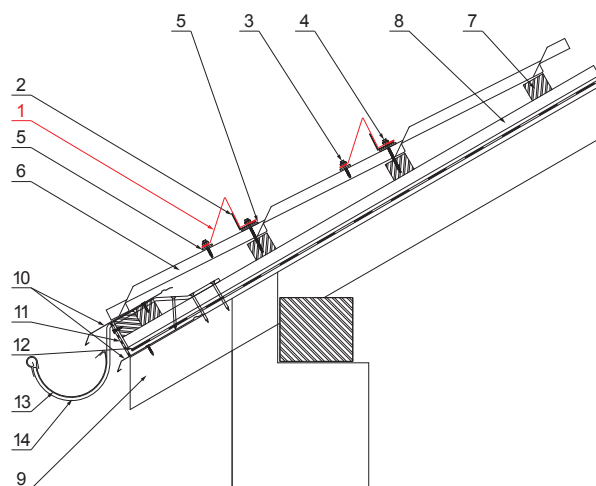

TECHNICKÝ LIST

ZACHYTÁVAČ SNĚHU

UNI-ZS

PS Pozink lakovaný – Prachově šedá – RAL 7037

DETAIL:

1. zachytávač sněhu
2. výstuž zachytávače sněhu
3. šroub farmářský 4,8x35
4. šroub farmářský 4,8x60
5. EPDM podložka 25x40x3
6. střešní krytina
7. střešní lata
8. kontralata
9. krokev
10. okapový plech
11. ochranný větrací pás
12. fólie
13. žlab půlkruhový
14. hák