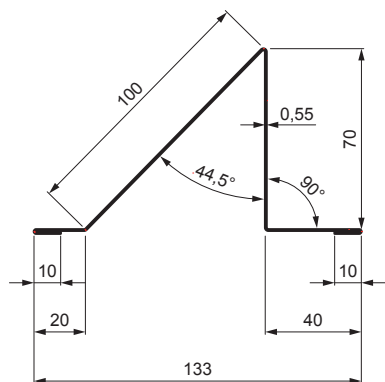

TECHNICKÝ LIST ZACHYTÁVAČ SNĚHU

UNI-ZS

DETAIL:

1. zachytávač sněhu
2. výstuž zachytávače sněhu
3. šroub farmářský 4,8x35
4. šroub farmářský 4,8x60
5. EPDM podložka 25x40x3
6. střešní krytina
7. střešní lata
8. kontralata
9. krokev
10. okapový plech
11. ochranný větrací pás
12. fólie
13. žlab půlkruhový
14. hák