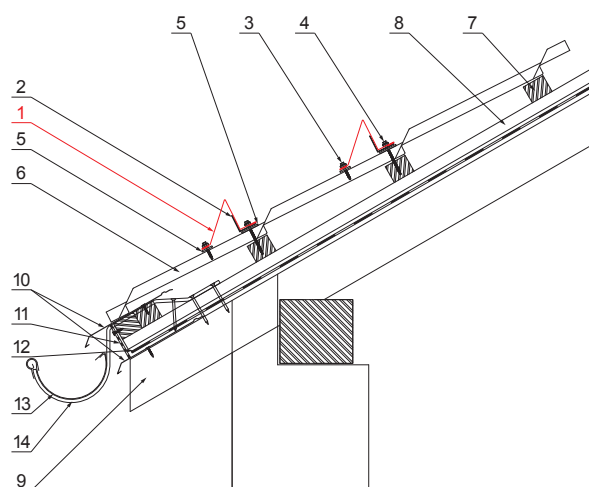

TECHNICKÝ LIST ZACHYTÁVAČ SNĚHU

UNI-ZS

DETAIL:

1. zachytávač sněhu
2. výstuž zachytávače sněhu
3. šroub farmářský 4,8x35
4. šroub farmářský 4,8x60
5. EPDM podložka 25x40x3
6. střešní krytina
7. střešní lata
8. kontralata
9. krokev
10. okapový plech
11. ochranný větrací pás
12. fólie
13. žlab půlkruhový
14. hák