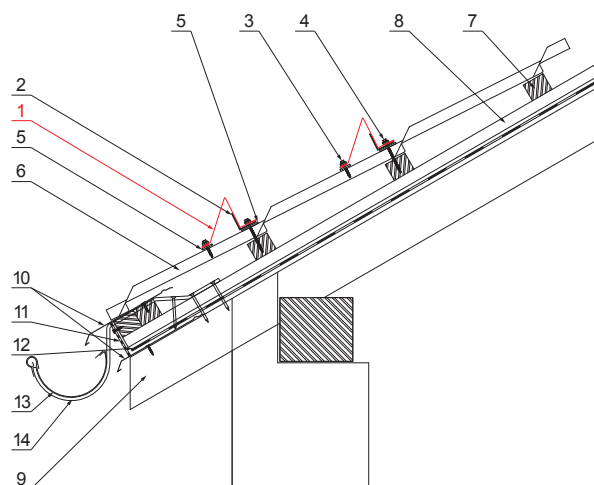

TECHNICKÝ LIST

ZACHYTÁVAČ SNĚHU

UNI-ZS

DETAIL:

1. zachytávač sněhu
2. výstuž zachytávače sněhu
3. šroub farmářský 4,8x35
4. šroub farmářský 4,8x60
5. EPDM podložka 25x40x3
6. střešní krytina
7. střešní lata
8. kontralata
9. krokev
10. okapový plech
11. ochranný větrací pás
12. fólie
13. žlab půlkruhový
14. hák