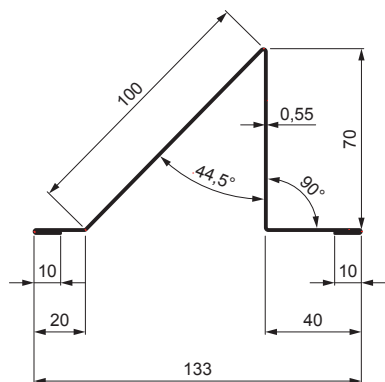

TECHNICKÝ LIST

ZACHYTÁVAČ SNĚHU

UNI-ZS

DETAIL:

1. zachytávač sněhu
2. výstuž zachytávače sněhu
3. šroub farmářský 4,8x35
4. šroub farmářský 4,8x60
5. EPDM podložka 25x40x3
6. střešní krytina
7. střešní lata
8. kontralata
9. krokev
10. okapový plech
11. ochranný větrací pás
12. fólie
13. žlab půlkruhový
14. hák