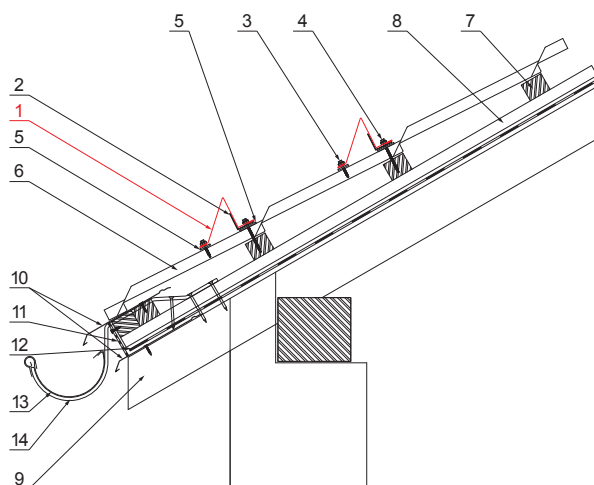

TECHNICKÝ LIST

ZACHYTÁVAČ SNĚHU

UNI-ZS

DETAIL:

1. zachytávač sněhu
2. výstuž zachytávače sněhu
3. šroub farmářský 4,8x35
4. šroub farmářský 4,8x60
5. EPDM podložka 25x40x3
6. střešní krytina
7. střešní lata
8. kontralata
9. krokev
10. okapový plech
11. ochranný větrací pás
12. fólie
13. žlab půlkruhový
14. hák

TM Pozink lakovaný – Testa di Moro – RAL 8028

INDEX	ZMĚNA	DATUM	PODPIS			
ZN. MAT.	ROZM.-POLOT	T.O.	HMOTNOST kg			
POM. ZAŘ.	VYPR. Ing. Kluska M.	POZN.	STN	TR.Č.		
PRESK.	TECHNOL.	TECHNOL.	STARÝ V.	Č.V.		
NÁZEV	Zachytávač sněhu			Počet listů	UNI-ZS	List 