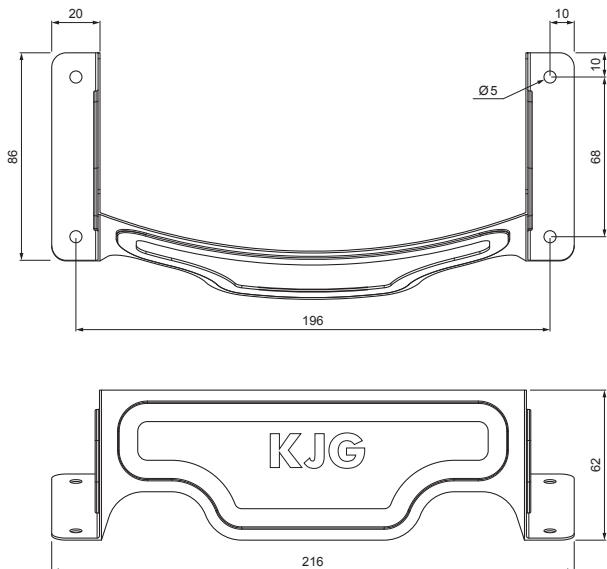

TECHNICKÝ LIST

ZACHYTÁVAČ SNĚHU OBLOUKOVÝ

UNI-ZSO

DETAIL:

1. zachytávač sněhu obloukový
2. šroub farmářský 4,8 x 35
3. šroub farmářský 4,8 x 60
4. EPDM podložka 20 x 86 x 3
5. střešní krytina
6. střešní lata
7. kontralata
8. krokev
9. okapový plech
10. ochranný větrací pás
11. fólie
12. žlab půlkruhový
13. hák

OCM Pozink lakovaný MATT – Ocelově červená MATT – RAL 3009

INDEX	ZMĚNA	DATUM	PODPIS	 
ZN. MAT.		T.O.		
ROZM.-POLOT				MER.
POM. ZAŘ.				STN
VYPR. Ing. Kluska M.				TR.Č.
PRESK.				Č.POZICE
TECHNOL.		TECHNOL.		STARÝ V.
NÁZEV		Zachytávač sněhu obloukový		Č.V.
Počet listů				UNI-ZSO
				List 