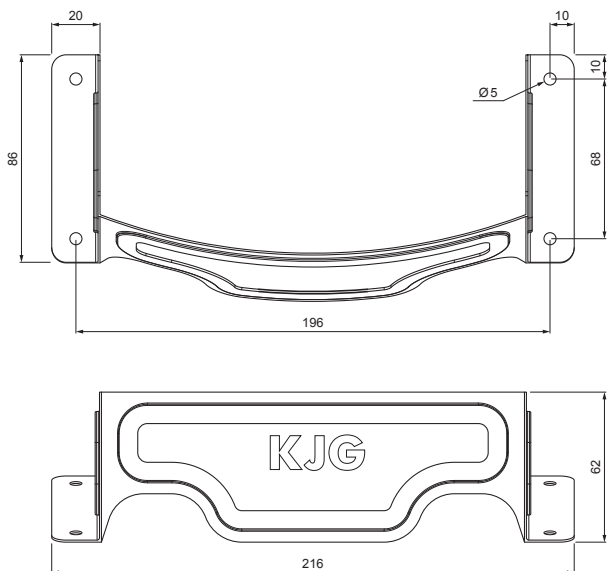

TECHNICKÝ LIST

ZACHYTÁVAČ SNĚHU OBLOUKOVÝ

UNI-ZSO

DETAIL:

1. zachytávač sněhu obloukový
2. šroub farmářský 4,8 x 35
3. šroub farmářský 4,8 x 60
4. EPDM podložka 20 x 86 x 3
5. střešní krytina
6. střešní lata
7. kontralata
8. krokev
9. okapový plech
10. ochranný větrací pás
11. fólie
12. žlab půlkruhový
13. hák

TMM Pozink lakovaný MATT – Testa di Moro MATT – RAL 8028

INDEX	ZMĚNA	DATUM	PODPIS	KJG QUALITY®	Scan code for 3D model	
ZN. MAT.	ROZM.-POLOT	T.O.	HMOTNOST kg			
POM. ZAŘ.	VYPR.	Ing. Kluska M.	POZN.	STN	TR.Č.	Č.POZICE
PRESK.	TECHNOL.	TECHNOL.	STARÝ V.	Č.V.		
NÁZEV	Zachytávač sněhu obloukový			Počet listů	UNI-ZSO	List