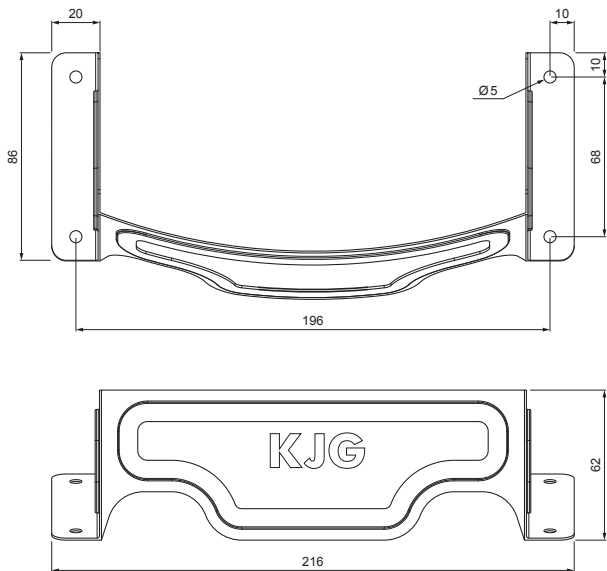

TECHNICKÝ LIST

ZACHYTÁVAČ SNĚHU OBLOUKOVÝ

UNI-ZSO

DETAIL:

1. zachytávač sněhu obloukový
2. šroub farmářský 4,8 x 35
3. šroub farmářský 4,8 x 60
4. EPDM podložka 20 x 86 x 3
5. střešní krytina
6. střešní lata
7. kontralata
8. krokev
9. okapový plech
10. ochranný větrací pás
11. fólie
12. žlab půlkruhový
13. hák

SK Pozink lakovaný – Slonová kost – RAL 1015

INDEX	ZMĚNA	DATUM	PODPIS	  	
ZN. MAT.	ROZM.-POLOT	T.O.	HMOTNOST kg		MER.
POM. ZAŘ.	VYPR.	Ing. Kluska M.	POZN.	TR.Č.	Č.POZICE
PRESK.	TECHNOL.	TECHNOL.	STARÝ V.	Č.V.	
NÁZEV	Zachytávač sněhu obloukový			Počet listů	UNI-ZSO