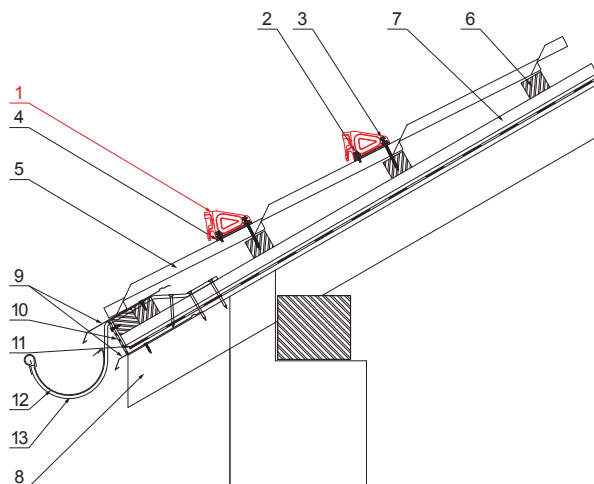

TECHNICKÝ LIST

ZACHYTÁVAČ SNĚHU OBLOUKOVÝ

UNI-ZSO

DETAIL:

1. zachytávač sněhu obloukový
2. šroub farmářský 4,8 x 35
3. šroub farmářský 4,8 x 60
4. EPDM podložka 20 x 86 x 3
5. střešní krytina
6. střešní lata
7. kontralata
8. krokev
9. okapový plech
10. ochranný větrací pás
11. fólie
12. žlab půlkruhový
13. hák

SK Pozink lakovaný – Slonová kost – RAL 1015

INDEX	ZMĚNA	DATUM	PODPIS	  	
ZN. MAT.	ROZM.-POLOT	T.O.	HMOTNOST kg		MER.
POM. ZAŘ.	VYPR.	Ing. Kluska M.	POZN.	TR.Č.	Č.POZICE
PRESK.	TECHNOL.	TECHNOL.	STARÝ V.	Č.V.	
NÁZEV	Zachytávač sněhu obloukový			Počet listů	UNI-ZSO