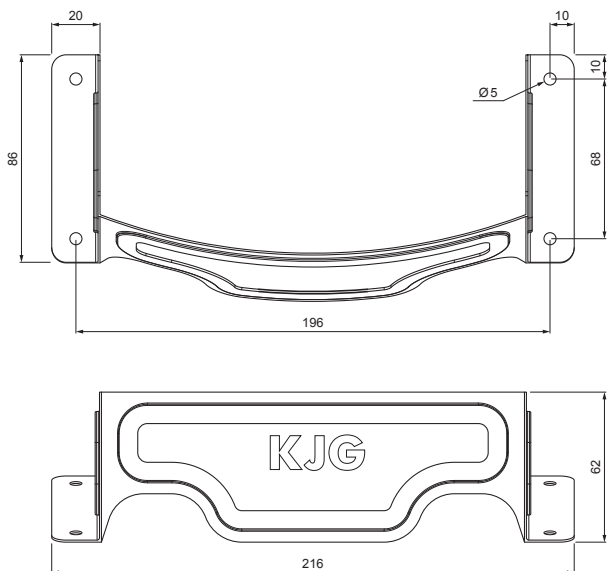

TECHNICKÝ LIST

ZACHYTÁVAČ SNĚHU OBLOUKOVÝ

UNI-ZSO

DETAIL:

1. zachytávač sněhu obloukový
2. šroub farmářský 4,8 x 35
3. šroub farmářský 4,8 x 60
4. EPDM podložka 20 x 86 x 3
5. střešní krytina
6. střešní lata
7. kontralata
8. krokev
9. okapový plech
10. ochranný větrací pás
11. fólie
12. žlab půlkruhový
13. hák

LS Pozink lakovaný – Lehce šedá – RAL 7035

INDEX	ZMĚNA	DATUM	PODPIS	  	
ZN. MAT.	ROZM.-POLOT	T.O.	HMOTNOST kg		MER.
POM. ZAŘ.	VYPR.	Ing. Kluska M.	POZN.	TR.Č.	Č.POZICE
PRESK.	TECHNOL.	TECHNOL.	STARÝ V.	Č.V.	
NÁZEV	Zachytávač sněhu obloukový			Počet listů	UNI-ZSO
					List 