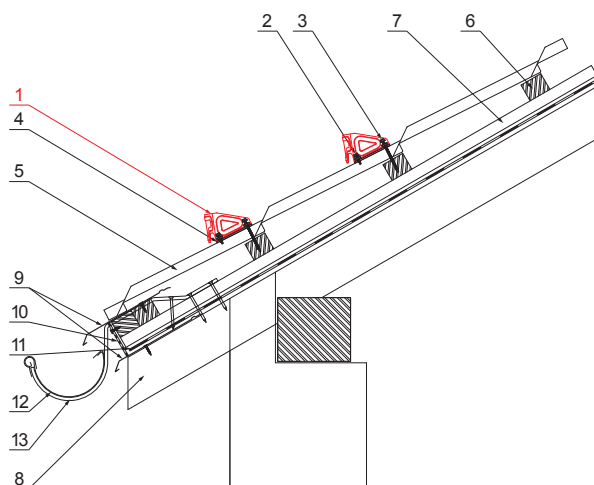

TECHNICKÝ LIST

ZACHYTÁVAČ SNĚHU OBLOUKOVÝ

UNI-ZSO

DETAIL:

1. zachytávač sněhu obloukový
2. šroub farmářský 4,8 x 35
3. šroub farmářský 4,8 x 60
4. EPDM podložka 20 x 86 x 3
5. střešní krytina
6. střešní lata
7. kontralata
8. krokev
9. okapový plech
10. ochranný větrací pás
11. fólie
12. žlab půlkruhový
13. hák

BHT Pozink lakovaný – Bílo hliníková tmavá – RAL 9007

INDEX	ZMĚNA	DATUM	PODPIS	  
ZN. MAT.	ROZM.-POLOT	T.O.	HMOTNOST kg	
POM. ZAŘ.	VYPR.	Ing. Kluska M.	POZN.	TR.Č.
PRESK.	TECHNOL.	TECHNOL.	STARÝ V.	Č.V.
NÁZEV	Zachytávač sněhu obloukový			Počet listů
			UNI-ZSO	
			List	