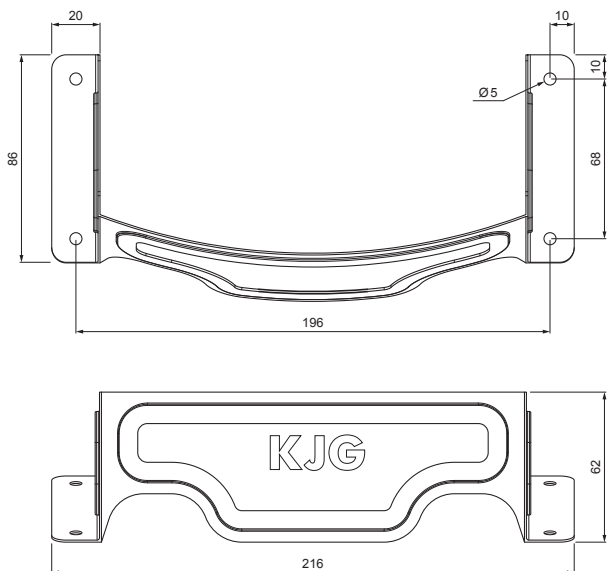

TECHNICKÝ LIST

ZACHYTÁVAČ SNĚHU OBLOUKOVÝ

UNI-ZSO

DETAIL:

1. zachytávač sněhu obloukový
2. šroub farmářský 4,8 x 35
3. šroub farmářský 4,8 x 60
4. EPDM podložka 20 x 86 x 3
5. střešní krytina
6. střešní lata
7. kontralata
8. krokev
9. okapový plech
10. ochranný větrací pás
11. fólie
12. žlab půlkruhový
13. hák

BHT Pozink lakovaný – Bílo hliníková tmavá – RAL 9007

INDEX	ZMĚNA	DATUM	PODPIS	  
ZN. MAT.	ROZM.-POLOT	T.O.	HMOTNOST kg	
POM. ZAŘ.	VYPR.	Ing. Kluska M.	POZN.	TR.Č.
PRESK.	TECHNOL.	TECHNOL.	STARÝ V.	Č.V.
NÁZEV	Zachytávač sněhu obloukový			Počet listů
			UNI-ZSO	
			List	