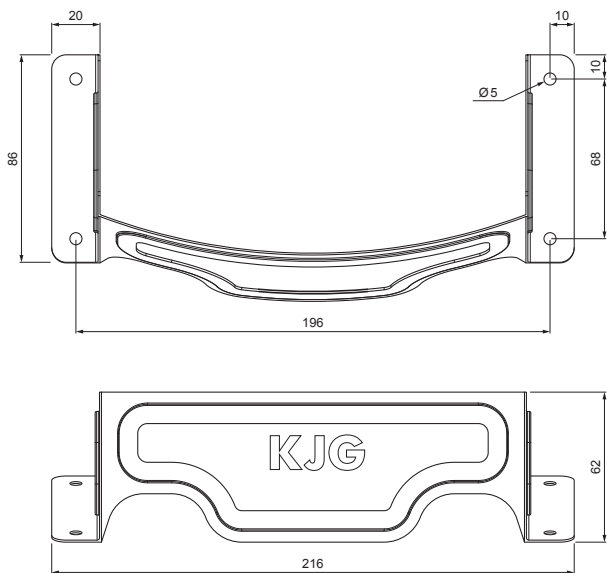

TECHNICKÝ LIST

ZACHYTÁVAČ SNĚHU OBLOUKOVÝ

UNI-ZSO

DETAIL:

1. zachytávač sněhu obloukový
2. šroub farmářský 4,8 x 35
3. šroub farmářský 4,8 x 60
4. EPDM podložka 20 x 86 x 3
5. střešní krytina
6. střešní lata
7. kontralata
8. krokev
9. okapový plech
10. ochranný větrací pás
11. fólie
12. žlab půlkruhový
13. hák

MM Pozink lakovaný – Metalická měděná – RAL extra

INDEX	ZMĚNA	DATUM	PODPIS	  	
ZN. MAT.	ROZM.-POLOT	T.O.	HMOTNOST kg		
POM. ZAŘ.	VYPR.	Ing. Kluska M.	POZN.	STN	TR.Č.
PRESK.	TECHNOL.	TECHNOL.	STARÝ V.	Č.V.	Č.POZICE
NÁZEV	Zachytávač sněhu obloukový			Počet listů	UNI-ZSO