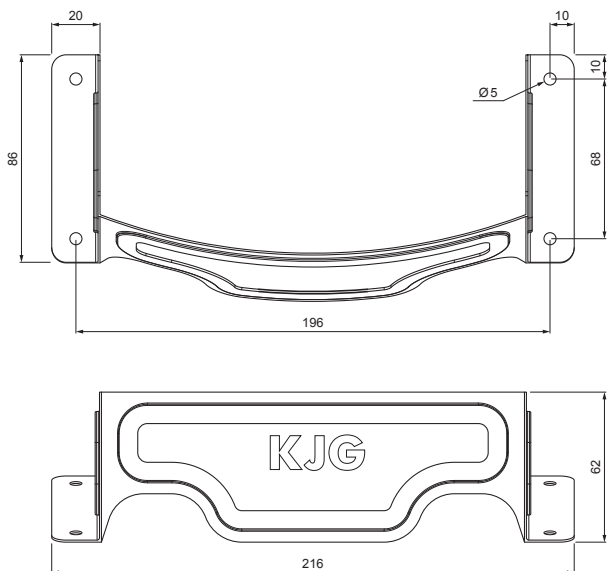

# UNI-ZSO

**DETAIL:**

1. zachytávač sněhu obloukový
2. šroub farmářský 4,8 x 35
3. šroub farmářský 4,8 x 60
4. EPDM podložka 20 x 86 x 3
5. střešní krytina
6. střešní lata
7. kontralata
8. krokev
9. okapový plech
10. ochranný větrací pás
11. fólie
12. žlab půlkruhový
13. hák