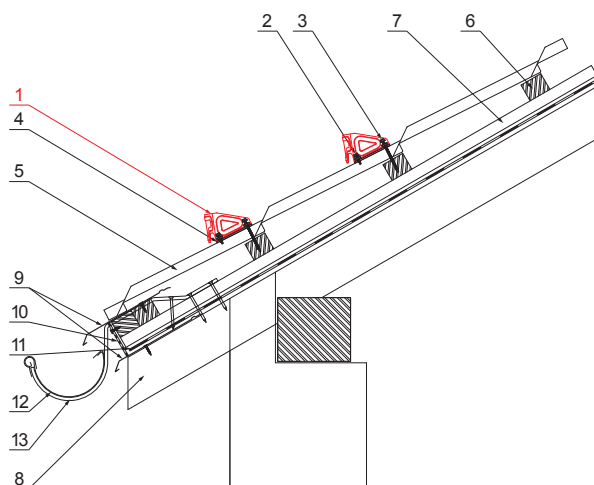

# UNI-ZSO

**DETAIL:**

1. zachytávač sněhu obloukový
2. šroub farmářský 4,8 x 35
3. šroub farmářský 4,8 x 60
4. EPDM podložka 20 x 86 x 3
5. střešní krytina
6. střešní lata
7. kontralata
8. krokev
9. okapový plech
10. ochranný větrací pás
11. fólie
12. žlab půlkruhový
13. hák