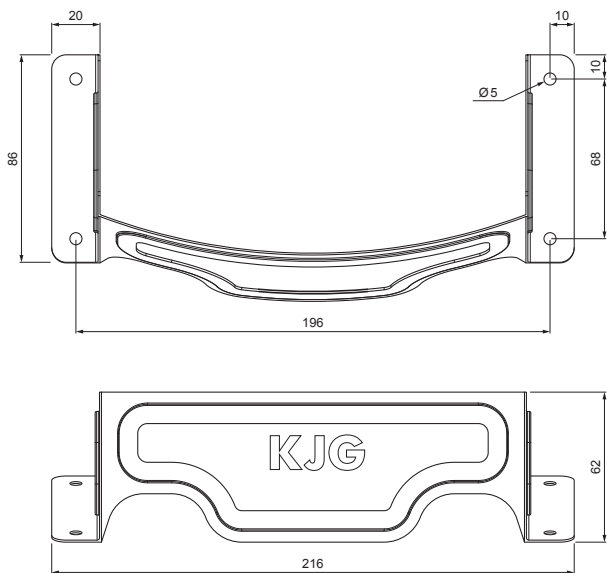

TECHNICKÝ LIST

ZACHYTÁVAČ SNĚHU OBLOUKOVÝ

UNI-ZSO

DETAIL:

1. zachytávač sněhu obloukový
2. šroub farmářský 4,8 x 35
3. šroub farmářský 4,8 x 60
4. EPDM podložka 20 x 86 x 3
5. střešní krytina
6. střešní lata
7. kontralata
8. krokev
9. okapový plech
10. ochranný větrací pás
11. fólie
12. žlab půlkruhový
13. hák

MH Pozink lakovaný – Měděno hnědá – RAL 8004

INDEX	ZMĚNA	DATUM	PODPIS	  	
ZN. MAT.	ROZM.-POLOT	T.O.	HMOTNOST kg		MER.
POM. ZAŘ.	VYPR.	Ing. Kluska M.	POZN.	TR.Č.	Č.POZICE
PRESK.	TECHNOL.	TECHNOL.	STARÝ V.	Č.V.	
NÁZEV	Zachytávač sněhu obloukový			Počet listů	UNI-ZSO