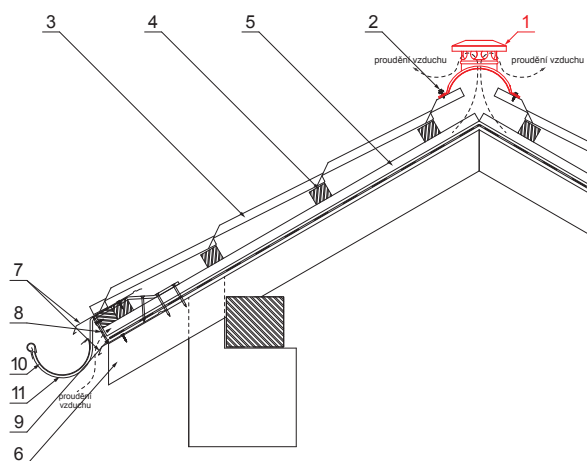

TECHNICKÝ LIST

HŘEBENÁČ VĚTRACÍ

UNI-HRVE

DETAIL:

1. hřebenáč větrací
2. šroub farmářský 4,8x20
3. střešní krytina
4. střešní lata
5. kontralata
6. krokev
7. okapový plech
8. ochranný větrací pás
9. fólie
10. žlab půlkruhový
11. hák