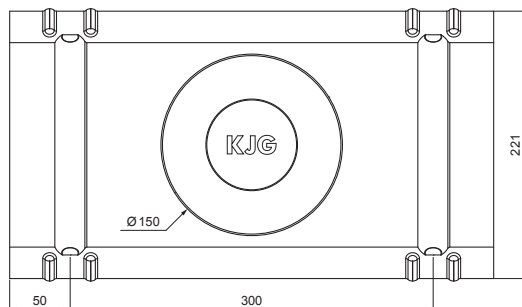

TECHNICKÝ LIST

HŘEBENÁČ VĚTRACÍ

UNI-HRVE