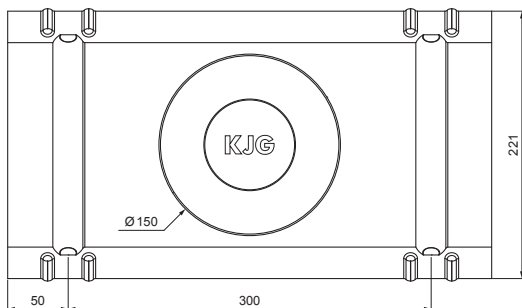

TECHNICKÝ LIST

HŘEBENÁČ VĚTRACÍ

UNI-HRVE

DETAIL:

1. hřebenáč větrací
2. šroub farmářský 4,8x20
3. střešní krytina
4. střešní lata
5. kontralata
6. krokev
7. okapový plech
8. ochranný větrací pás
9. fólie
10. žlab půlkruhový
11. hák

RC Pozink lakovaný – Rally červená – RAL 3020

INDEX	ZMĚNA	DATUM	PODPIS	 
ZN. MAT.		T.O.		
ROZM.-POLOT				MER.
POM. ZAŘ.				STN
VYPR. Ing. Kluska M.				TR.Č
PRESK.				Č.POZICE
TECHNOL.		TECHNOL.		STARÝ V.
NÁZEV		Hřebenáč větrací		Č.V.
		Počet listů		UNI-HRVE
				List 