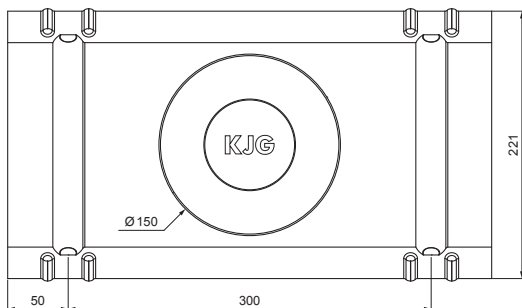

# UNI-HRVE

**DETAIL:**

1. hřebenáč větrací
2. šroub farmářský 4,8x20
3. střešní krytina
4. střešní lata
5. kontralata
6. krokev
7. okapový plech
8. ochranný větrací pás
9. fólie
10. žlab půlkruhový
11. hák