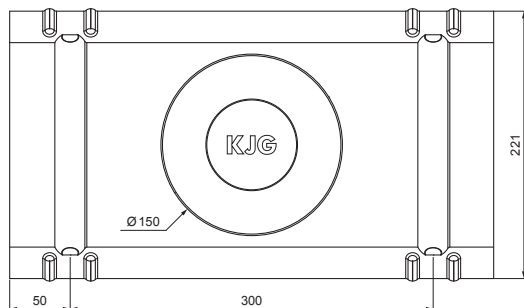

# UNI-HRVE

**DETAIL:**

1. hřebenáč větrací
2. šroub farmářský 4,8x20
3. střešní krytina
4. střešní lata
5. kontralata
6. krokev
7. okapový plech
8. ochranný větrací pás
9. fólie
10. žlab půlkruhový
11. hák