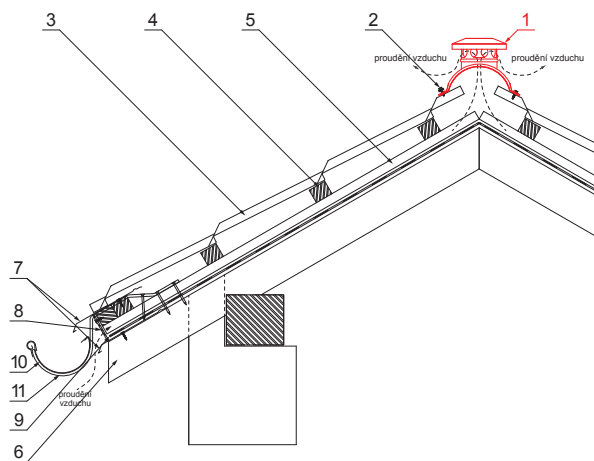

TECHNICKÝ LIST

HŘEBENÁČ VĚTRACÍ

UNI-HRVE

DETAIL:

1. hřebenáč větrací
2. šroub farmářský 4,8x20
3. střešní krytina
4. střešní lata
5. kontralata
6. krokev
7. okapový plech
8. ochranný větrací pás
9. fólie
10. žlab půlkruhový
11. hák