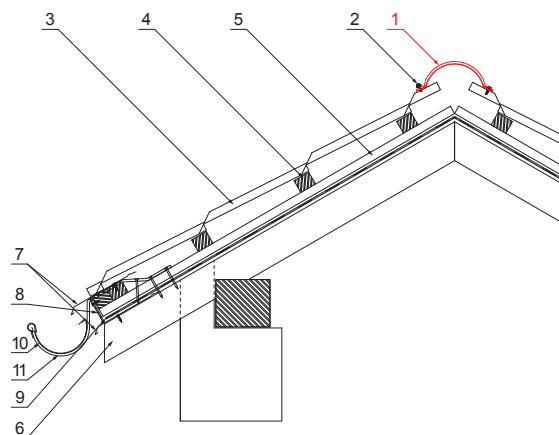

### DETAIL:

1. hřebenáč oblý 2 m nebo 3 m  
krycí šířka 1,864 m (2 m) a 2,936 m (3 m)
2. šroub farmářský 4,8x20
3. střešní krytina
4. střešní lata
5. kontralata
6. krokev
7. okapový plech
8. ochranný větrací pás
9. fólie
10. žlab půlkruhový
11. hák

Vytvořeno: 21.04.2026 00:25:43

Technické změny vyhrazeny

Rozměry [mm]		
Délka [m]	L	N
2,0	1925	6