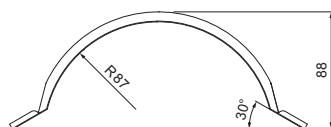

### DETAIL:

1. hřebenáč oblý 2 m nebo 3 m  
krycí šířka 1,864 m (2 m) a 2,936 m (3 m)
2. šroub farmářský 4,8x20
3. střešní krytina
4. střešní lata
5. kontralata
6. krokev
7. okapový plech
8. ochranný větrací pás
9. fólie
10. žlab půlkruhový
11. hák

Vytvořeno: 21.04.2026 00:25:43

Technické změny vyhrazeny

Rozměry [mm]		
Délka [m]	L	N
2,0	1925	6