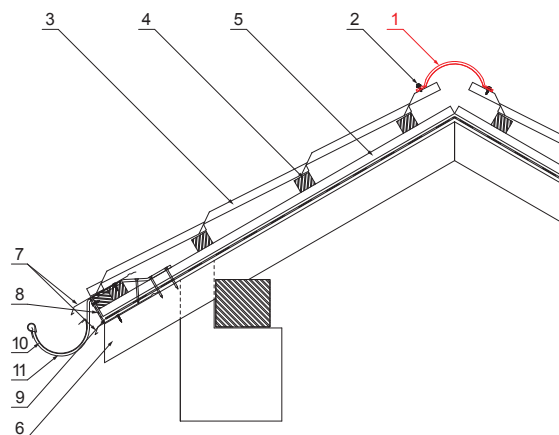

### DETAIL:

1. hřebenáč oblý 2 m nebo 3 m  
krycí šířka 1,864 m (2 m) a 2,936 m (3 m)
2. šroub farmářský 4,8x20
3. střešní krytina
4. střešní lata
5. kontralata
6. krokev
7. okapový plech
8. ochranný větrací pás
9. fólie
10. žlab půlkruhový
11. hák

Vytvořeno: 23.04.2026 12:56:15

Technické změny vyhrazeny

Rozměry [mm]		
Délka [m]	L	N
2,0	1925	6