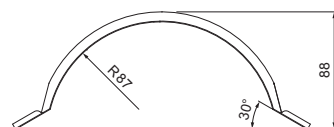

### DETAIL:

1. hřebenáč oblý 2 m nebo 3 m  
krycí šířka 1,864 m (2 m) a 2,936 m (3 m)
2. šroub farmářský 4,8x20
3. střešní krytina
4. střešní lata
5. kontralata
6. krokev
7. okapový plech
8. ochranný větrací pás
9. fólie
10. žlab půlkruhový
11. hák

Vytvořeno: 23.04.2026 12:56:15

Technické změny vyhrazeny

Rozměry [mm]		
Délka [m]	L	N
2,0	1925	6