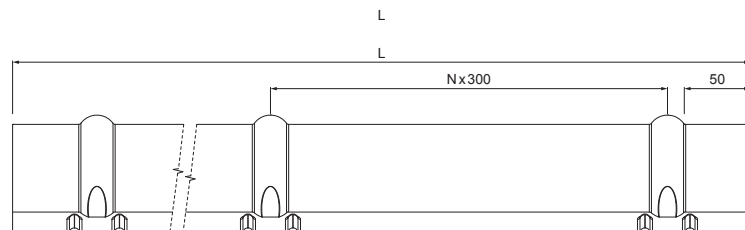

### DETAIL:

1. hřebenáč oblý 2 m nebo 3 m  
krycí šířka 1,864 m (2 m) a 2,936 m (3 m)
2. šroub farmářský 4,8x20
3. střešní krytina
4. střešní lata
5. kontralata
6. krokev
7. okapový plech
8. ochranný větrací pás
9. fólie
10. žlab půlkruhový
11. hák

Vytvořeno: 23.04.2026 12:56:15

Technické změny vyhrazeny

Rozměry [mm]		
Délka [m]	L	N
2,0	1925	6