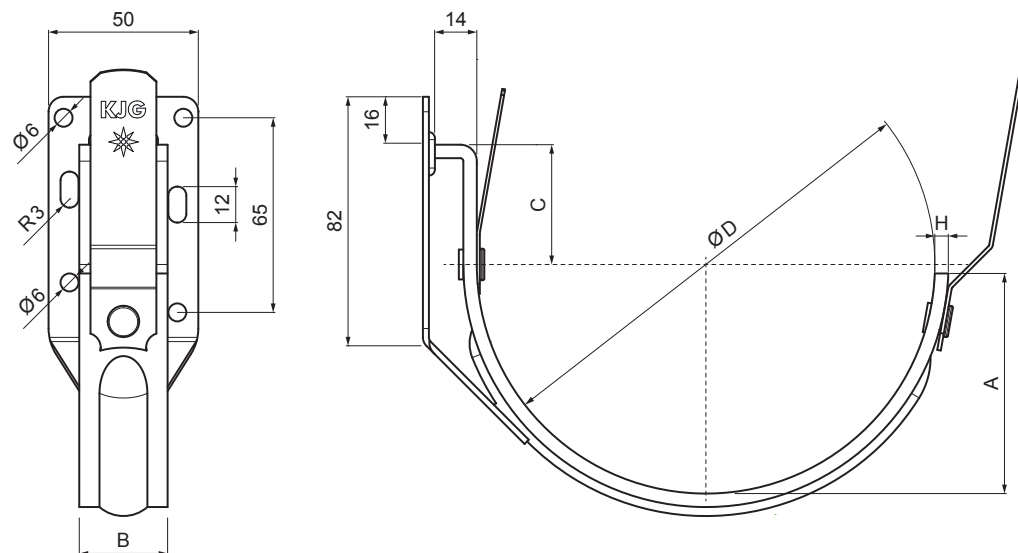

## P-PHPK

**MM** Pozink lakovaný – Metalická měděná – RAL extra

Rozměry [mm]				
Jmenovitá velikost	A	B x H	C	Ø D
200	37	25 x 4	35	80
250	50	25 x 4	35	105
280	61	25 x 4	35	127
333	74	25 x 5	40	153
400	74	30 x 5	40	192

INDEX	ZMĚNA	DATUM	PODPIS	<b>KJG</b> QUALITY®	Scan code for 3D model		
ZN. MAT.						T.O.	HMOTNOST kg
ROZM.–POLOT						STN	TR.Č.
POM. ZAŘ.						POZN.	Č.POZICE
VYPR.	Ing. Kluska M.					STARÝ V.	Č.V.
PRESK.							
TECHNOL.	TECHNOL.						
NÁZEV	Hák žlabový čelní			Počet listů	P-PHPK	List	