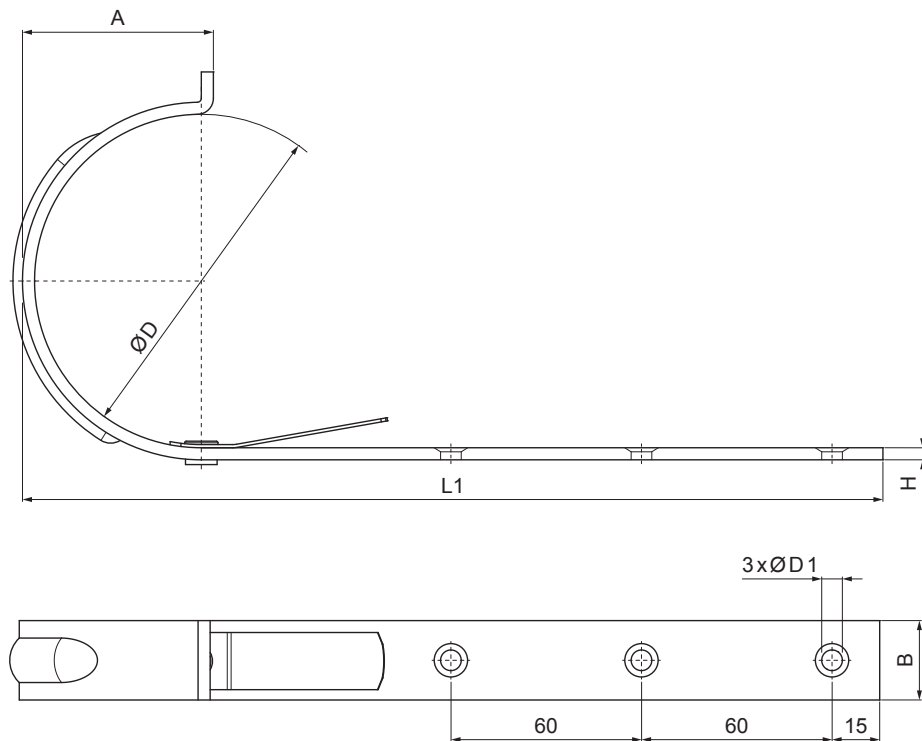

# ŽLABOVÝ HÁK S PROLISEM NOSOVÝ

IT-MHPN

**M** Měď – Natur

INDEX	ZMĚNA	DATUM	PODPIS				
ZN. MAT.							T.O.
ROZM.-POLOT							
POM. ZAŘ.					STN		TR.Č.
VYPR.	Ing. Kluska M.				POZN.		Č.POZICE
PRESK.							
TECHNOL.		TECHNOL.			STARÝ V.		Č.V.
NÁZEV	Žlabový hák s prolisem nosový				Počet listů	IT-MHPN	
						List	

Vytvořeno: 05.06.2026 07:37:41

Technické změny vyhrazeny

Rozměry [mm]					
Jmenovitá velikost	A	B x H	ØD	ØD1	L1
333/550	74	30 x 5	153	7	385