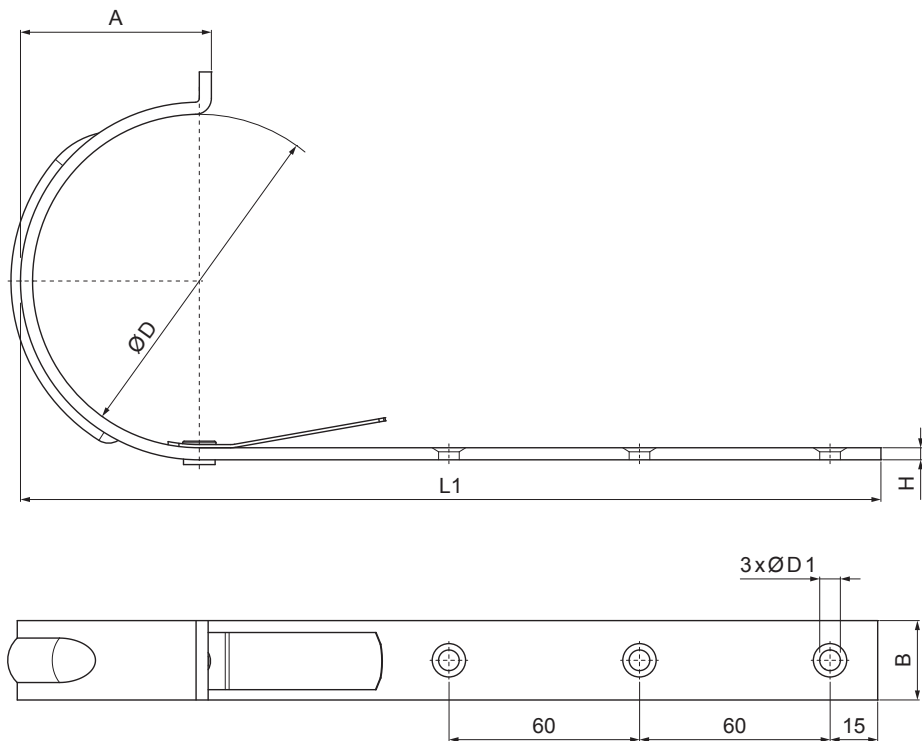

# ŽLABOVÝ HÁK S PROLISEM NOSOVÝ

IT-MHPN

**M** Měď – Natur

INDEX	ZMĚNA	DATUM	PODPIS				
ZN. MAT.							T.O.
ROZM.-POLOT							
POM. ZAŘ.					STN		TR.Č.
VYPR.	Ing. Kluska M.				POZN.		Č.POZICE
PRESK.							
TECHNOL.		TECHNOL.			STARÝ V.		Č.V.
NÁZEV	Žlabový hák s prolisem nosový				Počet listů	IT-MHPN List 	

Vytvořeno: 20.04.2026 09:51:27

Technické změny vyhrazeny

Rozměry [mm]					
Jmenovitá velikost	A	B x H	ØD	ØD1	L1
333/550	74	30 x 5	153	7	385