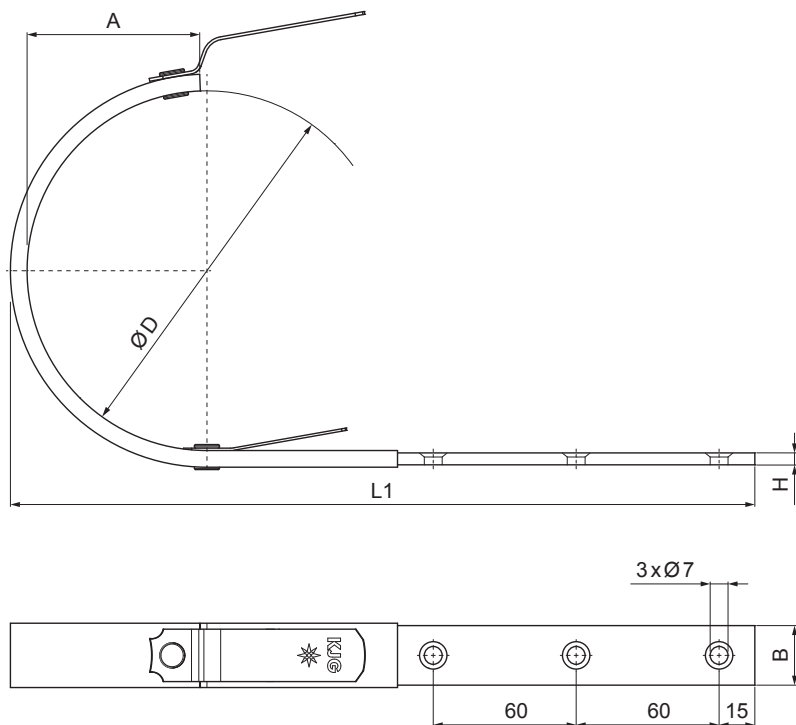

TECHNICKÝ LIST

STŘEŠNÍ ŽLABOVÝ HÁK OBALOVANÝ

M-MHOB

M Měď – Natur

Rozměry [mm]				
Jmenovitá velikost	A	B x H	ØD	L1
200/380	37	25 x 6	80	290
250/430	50	25 x 6	105	310
280/480	61	25 x 6	127	345
333/510	74	25 x 6	153	345
333/550	74	25 x 6	153	385
333/610	74	25 x 6	153	445
400/650	93	25 x 6	192	440

INDEX	ZMĚNA	DATUM	PODPIS		
ZN. MAT.					
ROZM.-POLOT		T.O.		HMOTNOST kg	MER.
POM. ZAŘ.				STN	TR.Č.
VYPR.	Ing. Kluska M.			POZN.	Č.POZICE
PRESK.					
TECHNOL.	TECHNOL.			STARÝ V.	Č.V.
NÁZEV	Střešní žlabový hák obalovaný			Počet listů	M-MHOB
					List

Vytvořeno: 20.04.2026 23:50:42

Technické změny vyhrazeny