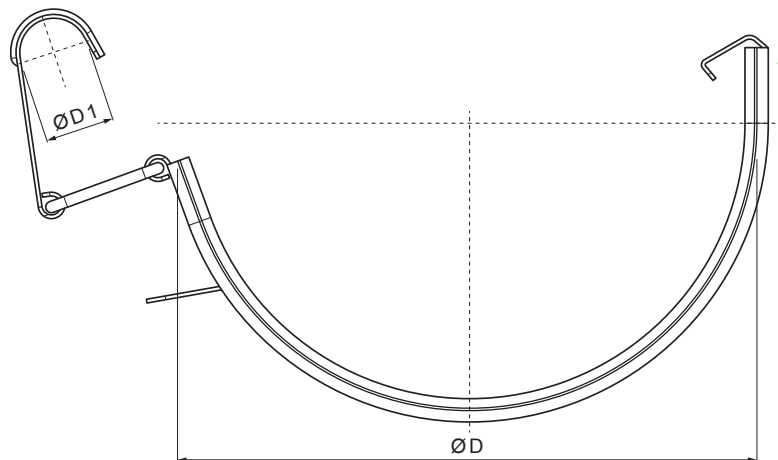

TECHNICKÝ LIST

SPOJKA ŽLABU

M-MSPZ

M Měď – Natur

Rozměry [mm]		
Jmenovitá velikost	Ø D 1	Ø D
250	18	105
280	18	127
333	20	153

INDEX	ZMĚNA	DATUM	PODPIS		
ZN. MAT.		T.O.	HMOTNOST kg		MER.
ROZM.-POLOT			STN	TR.Č.	
VYPR.	Ing. Kluska M.		POZN.	Č.POZICE	
PRESK.			STARÝ V.	Č.V.	
TECHNOL.	TECHNOL.				
NÁZEV			M-MSPZ		
Spojka žlabu			Počet listů	List	