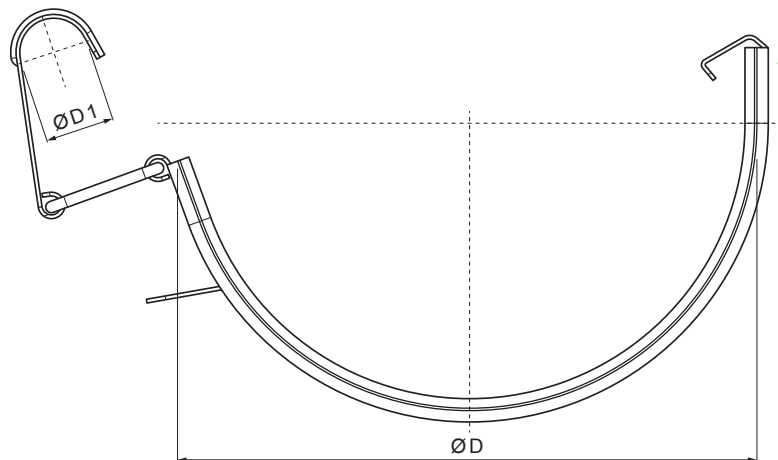

TECHNICKÝ LIST

SPOJKA ŽLABU

M-MSPZ

M Měď – Natur

Rozměry [mm]		
Jmenovitá velikost	Ø D 1	Ø D
250	18	105
280	18	127
333	20	153

INDEX	ZMĚNA	DATUM	PODPIS	  	
ZN. MAT.					
ROZM.–POLOT		T.O.		HMOTNOST kg	MER.
POM. ZAŘ.				STN	TR.Č.
VYPR. Ing. Kluska M.				POZN.	Č.POZICE
PRESK.					
TECHNOL.	TECHNOL.			STARÝ V.	Č.V.
NÁZEV	Spojka žlabu			Počet listů	M-MSPZ List 