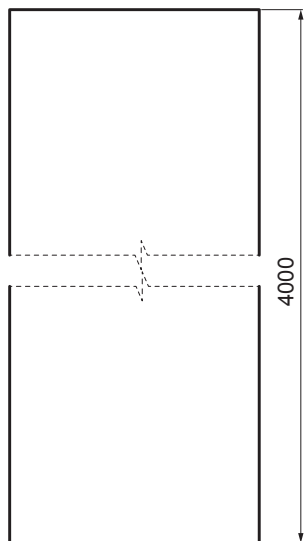

TECHNICKÝ LIST

TYČ PÁSOVÁ

M-MTPA

M Měď – Natur

Rozměry [mm]		
Jmenovitá velikost	B	H
30/5	30	5

INDEX	ZMĚNA	DATUM	PODPIS	  	
ZN. MAT.		T.O.			
ROZM.–POLOT				HMOTNOST kg	MER.
POM. ZAŘ.				STN	TR.Č.
VYPR. Ing. Kluska M.				POZN.	Č.POZICE
PRESK.					
TECHNOL.	TECHNOL.			STARÝ V.	Č.V.
NÁZEV	Tyč pásová			Počet listů	M-MTPA List 