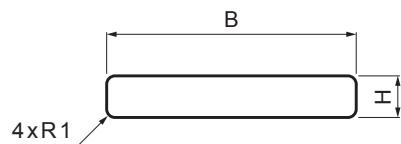

TECHNICKÝ LIST

TYČ PÁSOVÁ

M-MTPA

M Měď – Natur

Rozměry [mm]		
Jmenovitá velikost	B	H
30/5	30	5

INDEX	ZMĚNA	DATUM	PODPIS	  	
ZN. MAT.		T.O.			
ROZM.–POLOT				HMOTNOST kg	MER.
POM. ZAŘ.				STN	TR.Č.
VYPR. Ing. Kluska M.				POZN.	Č.POZICE
PRESK.					
TECHNOL.	TECHNOL.			STARÝ V.	Č.V.
NÁZEV	Tyč pásová			Počet listů	M-MTPA List 