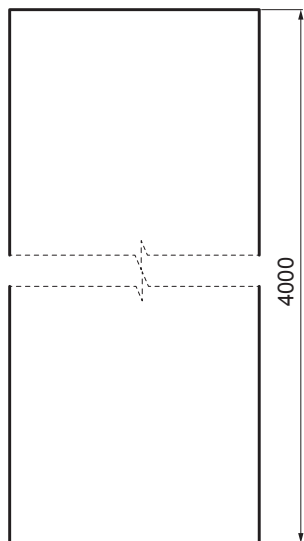

# M-MTPA

**M** Měď – Natur

Rozměry [mm]		
Jmenovitá velikost	B	H
30/5	30	5

INDEX	ZMĚNA	DATUM	PODPIS	  	
ZN. MAT.		T.O.			
ROZM.–POLOT				HMOTNOST kg	MER.
POM. ZAŘ.				STN	TR.Č.
VYPR. Ing. Kluska M.				POZN.	Č.POZICE
PRESK.					
TECHNOL.	TECHNOL.			STARÝ V.	Č.V.
NÁZEV	Tyč pásová			Počet listů	M-MTPA List 