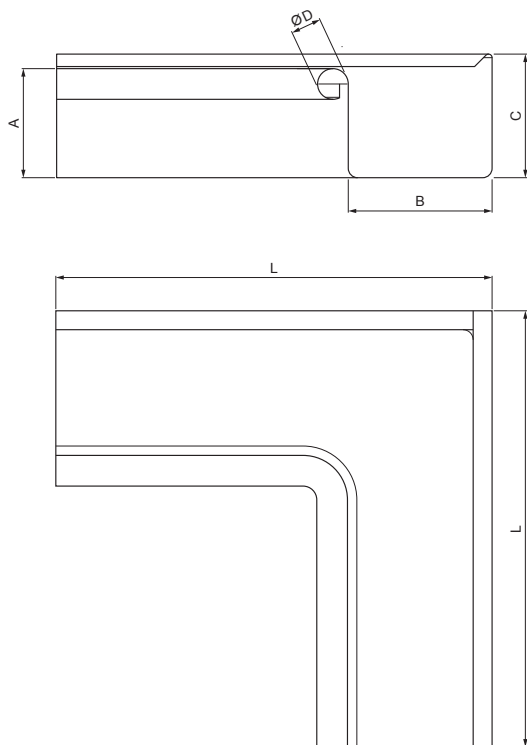

TECHNICKÝ LIST

ROH VNITŘNÍ HRANATÝ

W.15H-WRIH

Hliník lakovaný W.15 – Měděno hnědá W.15 – RAL 8004

INDEX	ZMĚNA	DATUM	PODPIS				
ZN. MAT.						T.O.	HMOTNOST kg
ROZM.-POLOT							
POM. ZAR.					STN		TR.Č.
VYPR.	Ing. Kluska M.				POZN.		Č.POZÍCIE
PRESK.							
TECHNOL.		TECHNOL.			STARÝ V.		Č.V.
NÁZOV	Roh vnitřní hranatý				Počet listov	W.15H-WRIH	List

Vytvořeno: 28.04.2026 10:41:44

Technické zmeny vyhradené

Rozměry [mm]					
Jmenovitá velikost	A	B	C	ØD	L
250	55	85	65	18	285
333	75	120	85	20	275

TECHNICKÝ LIST

ROH VNITŘNÍ HRANATÝ

W.15H-WRIH

Hliník lakovaný W.15 – Měděno hnědá W.15 – RAL 8004

INDEX	ZMĚNA	DATUM	PODPIS				
ZN. MAT.						T.O.	HMOTNOST kg
ROZM.-POLOT							
POM. ZAŘ.					STN		TR.Č.
VYPR.	Ing. Kluska M.				POZN.		Č.POZICE
PRESK.							
TECHNOL.		TECHNOL.			STARÝ V.		Č.V.
NÁZEV	Roh vnitřní hranatý				Počet listů	W.15H-WRIH	List

Vytvořeno: 28.04.2026 10:41:44

Technické změny vyhrazeny

Rozměry [mm]					
Jmenovitá velikost	A	B	C	ØD	L
400	90	150	100	22	400