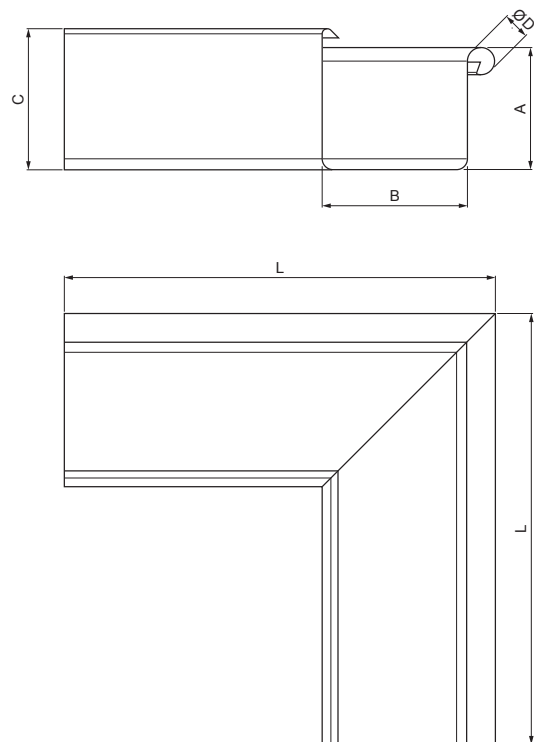

TECHNICKÝ LIST

ROH VNĚJŠÍ HRANATÝ

W.15H-WRAH

ZSM Hliník lakovaný W.15 – Zinkově šedá W.15 – RAL extra

INDEX	ZMĚNA	DATUM	PODPIS				
ZN. MAT.							T.O.
ROZM.-POLOT							
POM. ZAŘ.					STN		TR.Č.
VYPR.	Ing. Kluska M.				POZN.		Č.POZICE
PRESK.							
TECHNOL.		TECHNOL.			STARÝ V.		Č.V.
NÁZEV	Roh vnější hranatý				Počet listů	W.15H-WRAH	
						List	

Rozměry [mm]					
Jmenovitá velikost	A	B	C	ØD	L
250	55	85	65	18	300
333	75	120	85	20	300

Vytvořeno: 21.04.2026 12:56:43

Technické změny vyhrazeny

TECHNICKÝ LIST

ROH VNĚJŠÍ HRANATÝ

W.15H-WRAH

ZSM Hliník lakovaný W.15 – Zinkově šedá W.15 – RAL extra

INDEX	ZMĚNA	DATUM	PODPIS				
ZN. MAT.							T.O.
ROZM.-POLOT						STN	TR.Č.
POM. ZAŘ.						POZN.	Č.POZICE
VYPR.	Ing. Kluska M.					STARÝ V.	Č.V.
PRESK.							
TECHNOL.		TECHNOL.					
NÁZEV	Roh vnější hranatý				Počet listů	W.15H-WRAH List 	

Vytvořeno: 21.04.2026 12:56:43

Technické změny vyhrazeny

Rozměry [mm]					
Jmenovitá velikost	A	B	C	ØD	L
400	90	150	100	22	400