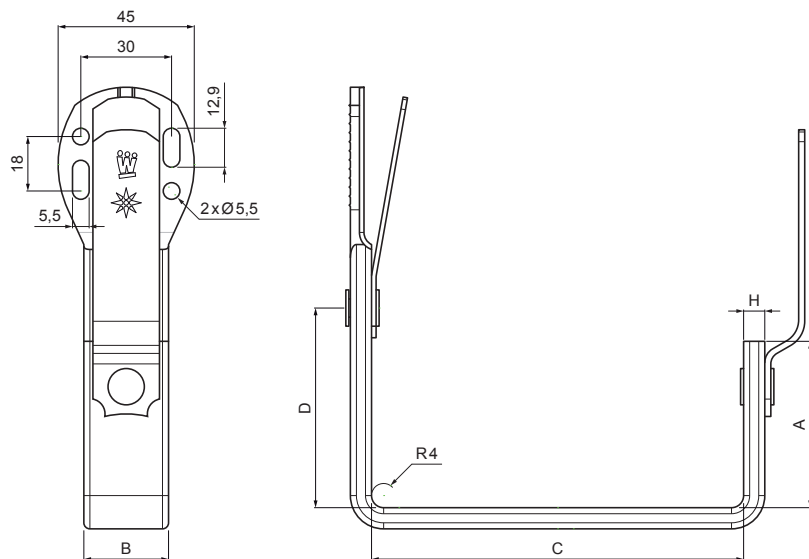

# ŽLABOVÝ HÁK HRANATÝ ČELNÍ

## W.15H-WHHK

**BM** Hliník lakovaný W.15 – Bílá W.15 – RAL 9010

INDEX	ZMĚNA	DATUM	PODPIS	  
ZN. MAT.				
ROZM.–POLOT		T.O.	HMOTNOST kg	MER.
POM. ZAŘ.			STN	TR.Č.
VYPR. Ing. Kluska M.			POZN.	Č.POZICE
PRESK.			STARÝ V.	Č.V.
TECHNOL.	TECHNOL.			
NÁZEV	Žlabový hák hranatý čelní		Počet listů	W.15H-WHHK List 

Vytvořeno: 07.06.2026 01:57:44

Technické změny vyhrazeny

Rozměry [mm]				
Jmenovitá velikost	A	B x H	C	D
250	38	28 x 7	87	48
333	55	28 x 7	123	66
400	68	28 x 7	153	82