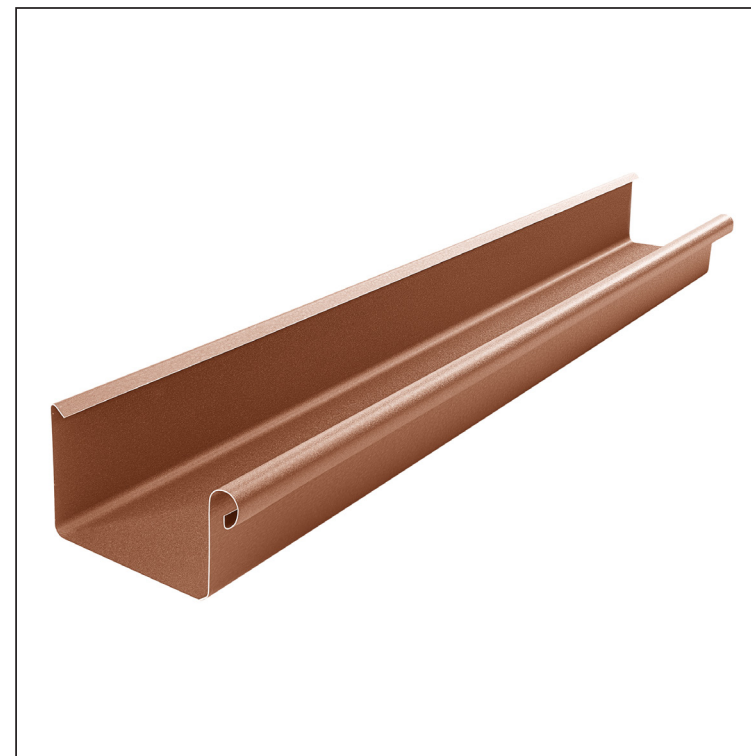

TECHNICKÝ LIST

ŽLAB HRANATÝ [s=0,70]

W.15H-WZHD

Hliník lakovaný W.15 – Měděno hnědá W.15 – RAL 8004

INDEX	ZMĚNA	DATUM	PODPIS		
ZN. MAT.					
ROZM.–POLOT		T.O.		HMOTNOST kg	MER.
POM. ZAŘ.				STN	TR.Č.
VYPR.	Ing. Kluska M.			POZN.	Č.POZICE
PRESK.					
TECHNOL.	TECHNOL.			STARÝ V.	Č.V.
NÁZEV	Žlab hranatý [s=0,70]			Počet listů	W.15H-WZHD List