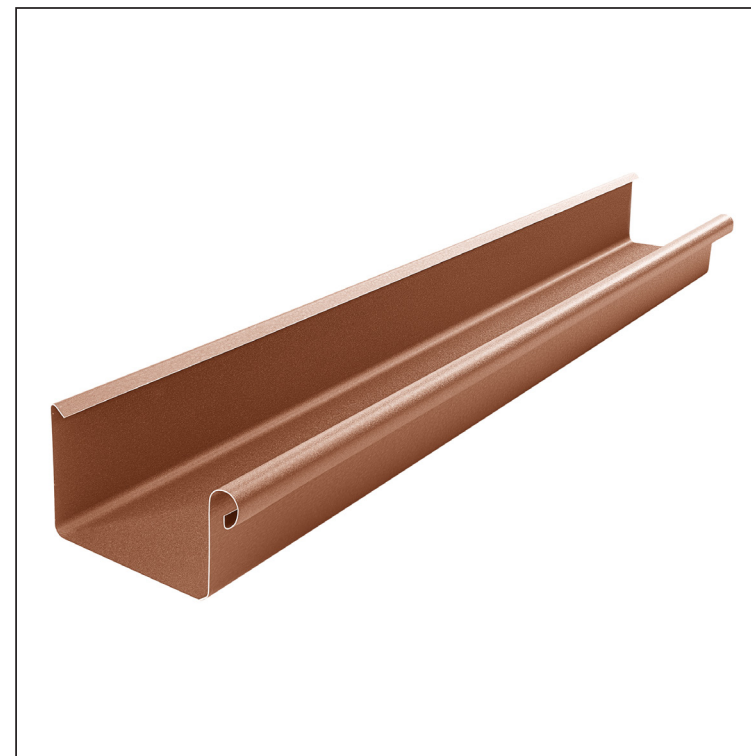

TECHNICKÝ LIST

ŽLAB HRANATÝ [s=0,70]

W.15H-WZHD

Hliník lakovaný W.15 – Měděno hnědá W.15 – RAL 8004

Rozměry [mm]							
Jmenovitá velikost	S	A	B	C	ØD	E	F min.
250	0,70	55	85	7	18	5	10
333	0,70	75	120	7	20	6	11
400	0,70	90	150	9	22	6	11