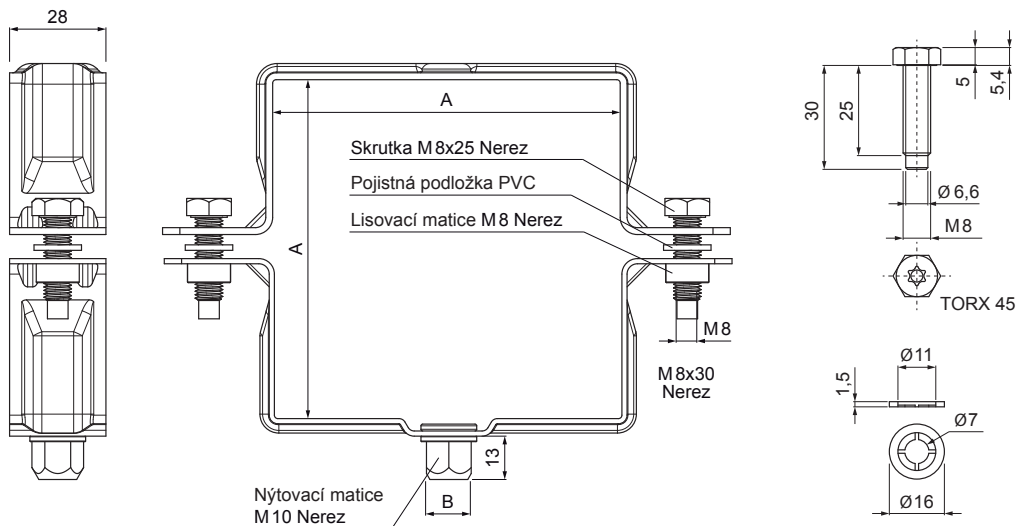

TECHNICKÝ LIST

SVODOVÁ OBJÍMKA HRANATÁ M 10

WH-WOBH

W Hliník – Natur

Rozměry [mm]		
Jmenovitá velikost	A x A	B
80/80	80 x 80	13
100/100	100 x 100	13
120/120	120 x 120	13

INDEX	ZMĚNA	DATUM	PODPIS				
ZN. MAT.						T.O.	HMOTNOST kg
ROZM.–POLOT						STN	TR.Č.
POM. ZAŘ.						POZN.	Č.POZICE
VYPR.	Ing. Kluska M.					STARÝ V.	Č.V.
PRESK.							
TECHNOL.	TECHNOL.						
NÁZEV	Svodová objímka hranatá M10					Počet listů	WH-WOBH
							List