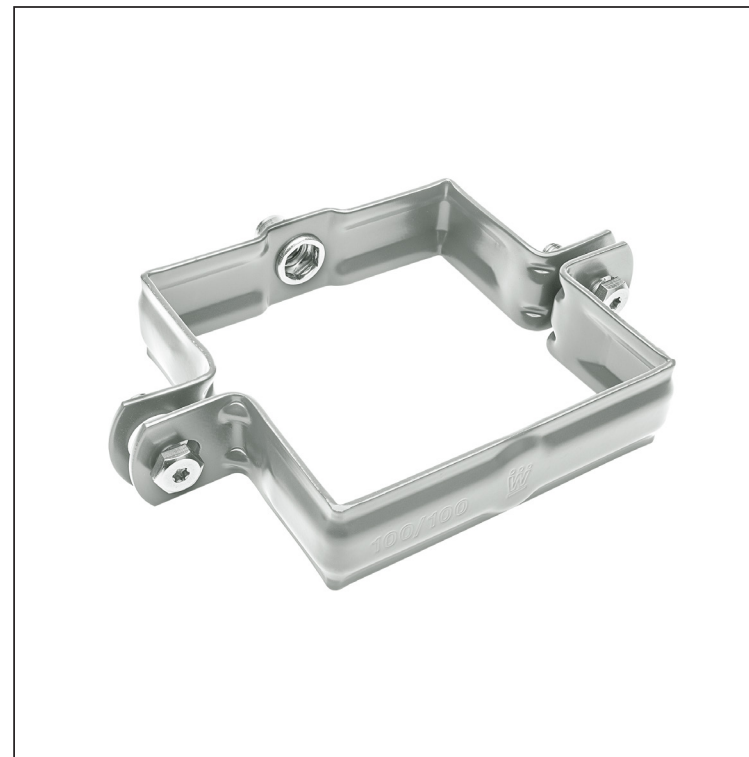

# SVODOVÁ OBJÍMKA HRANATÁ M 10

## WH-WOBH

**ZS** Hliník lakovaný – Zinkové šedá – RAL extra

Rozměry [mm]		
Jmenovitá velikost	A x A	B
80/80	80 x 80	13
100/100	100 x 100	13
120/120	120 x 120	13

INDEX	ZMĚNA	DATUM	PODPIS				
ZN. MAT.						T.O.	HMOTNOST kg
ROZM.–POLOT							
POM. ZAŘ.					STN		TR.Č.
VYPR.	Ing. Kluska M.				POZN.		Č.POZICE
PRESK.							
TECHNOL.	TECHNOL.				STARÝ V.		Č.V.
NÁZEV	Svodová objímka hranatá M 10				Počet listů	WH-WOBH	List