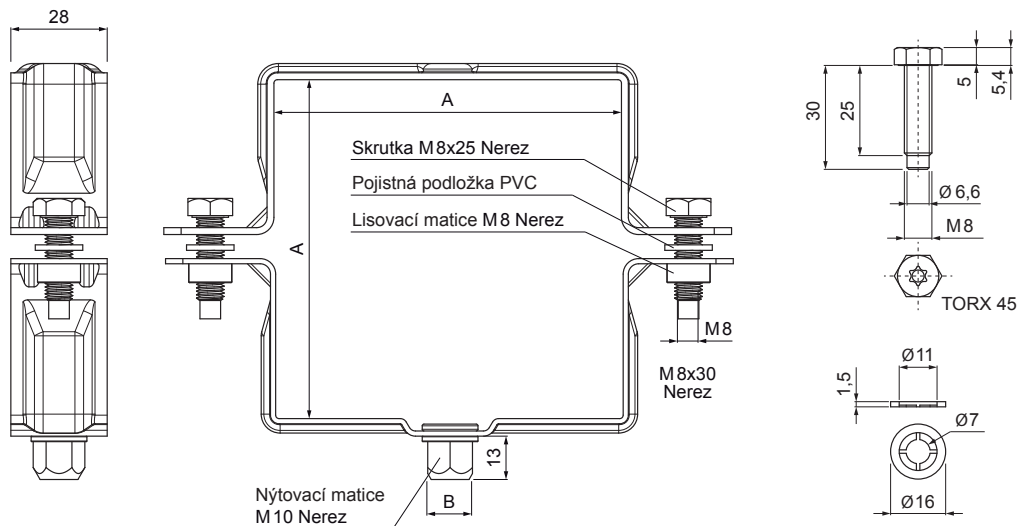

# SVODOVÁ OBJÍMKA HRANATÁ M 10

## WH-WOBH

**ZS** Hliník lakovaný – Zinkové šedá – RAL extra

Rozměry [mm]		
Jmenovitá velikost	A x A	B
80/80	80 x 80	13
100/100	100 x 100	13
120/120	120 x 120	13

INDEX	ZMĚNA	DATUM	PODPIS				
ZN. MAT.						T.O.	HMOTNOST kg
ROZM.–POLOT							
POM. ZAŘ.					STN		TR.Č.
VYPR.	Ing. Kluska M.				POZN.		Č.POZICE
PRESK.							
TECHNOL.	TECHNOL.				STARÝ V.		Č.V.
NÁZEV	Svodová objímka hranatá M 10				Počet listů	WH-WOBH	List