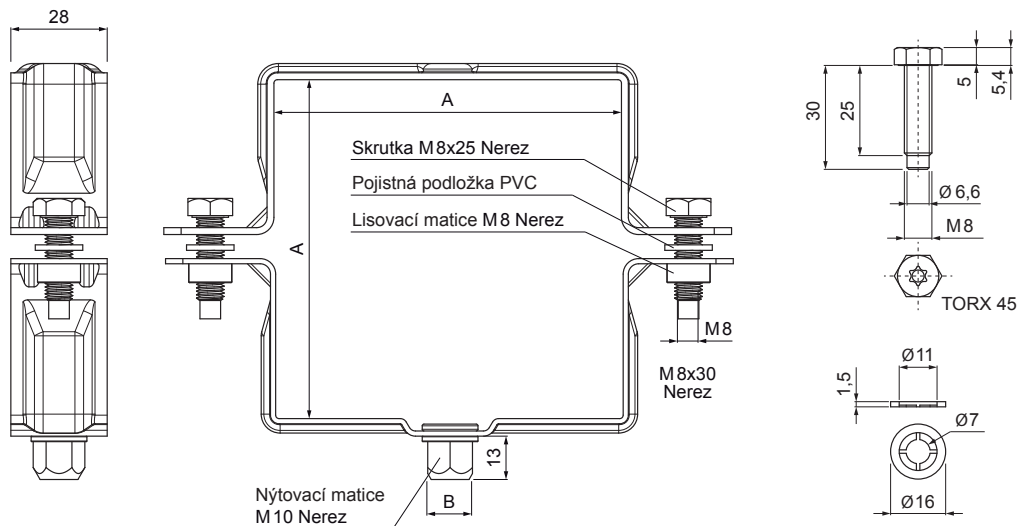

TECHNICKÝ LIST

SVODOVÁ OBJÍMKA HRANATÁ M 10

WH-WOBH

MZ Hliník lakovaný – Mechově zelená – RAL 6005

Rozměry [mm]		
Jmenovitá velikost	A x A	B
80/80	80 x 80	13
100/100	100 x 100	13
120/120	120 x 120	13

INDEX	ZMĚNA	DATUM	PODPIS				
ZN. MAT.						T.O.	HMOTNOST kg
ROZM.-POLOT						STN	TR.Č.
POM. ZAŘ.						POZN.	Č.POZICE
VYPR.	Ing. Kluska M.					STARÝ V.	Č.V.
PRESK.							
TECHNOL.	TECHNOL.						
NÁZEV	Svodová objímka hranatá M 10					Počet listů	WH-WOBH
							List